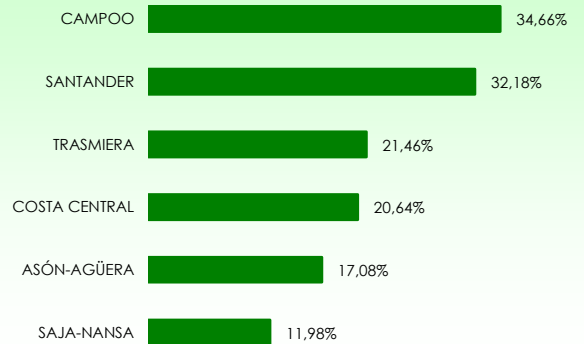

La distribución de las pernoctaciones del mes de enero por zonas turísticas ha sido la siguiente:

Mapa 1. Estancia media y plazas por categorías

Gráfico 1. Viajeros y pernoctaciones según procedencia

Los grados de ocupación por zonas turísticas en el mes de enero han sido los siguientes: