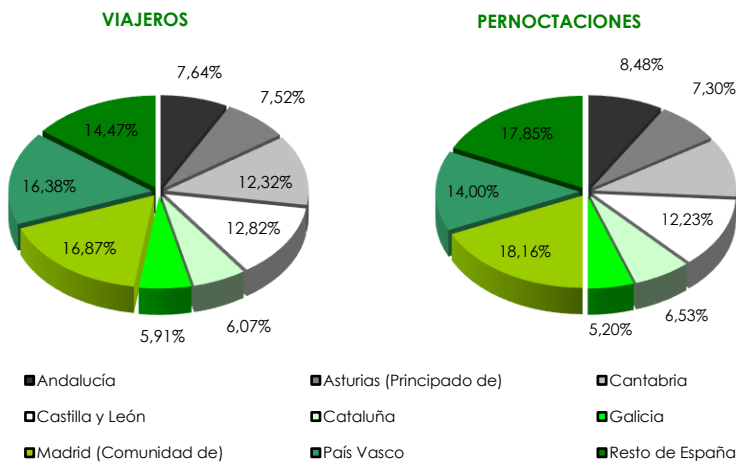

La distribución de las pernoctaciones del mes de enero por zonas turísticas ha sido la siguiente:

Mapa 1. Estancia media y plazas por categorías

Gráfico 1. Viajeros y pernoctaciones según procedencia

Los grados de ocupación por zonas turísticas en el mes de enero han sido los siguientes: