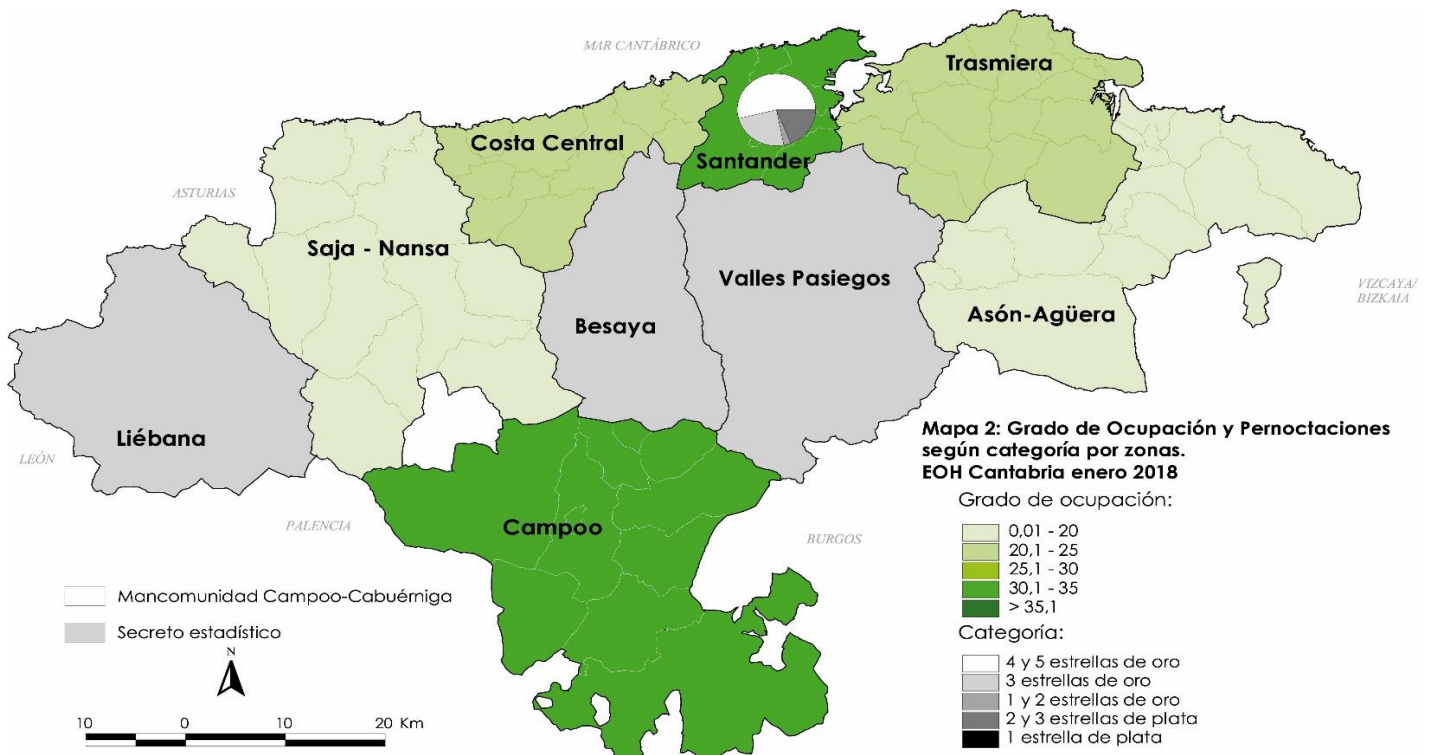

Mapa 2. Grado de ocupación y pernoctaciones por categoría