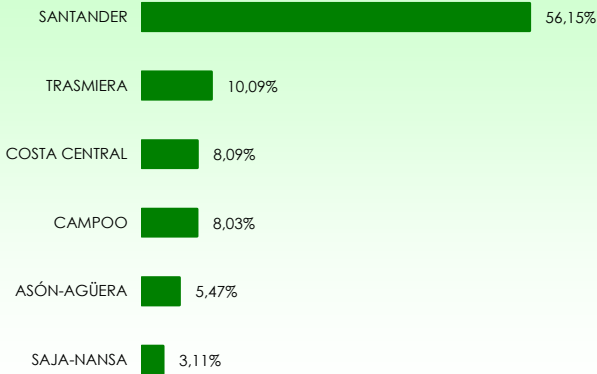

La distribución de las pernoctaciones del mes de enero por zonas turísticas ha sido la siguiente:

Mapa 1. Estancia media y plazas por categorías

Gráfico 1. Viajeros y pernoctaciones según procedencia

Los grados de ocupación por zonas turísticas en el mes de enero han sido los siguientes: