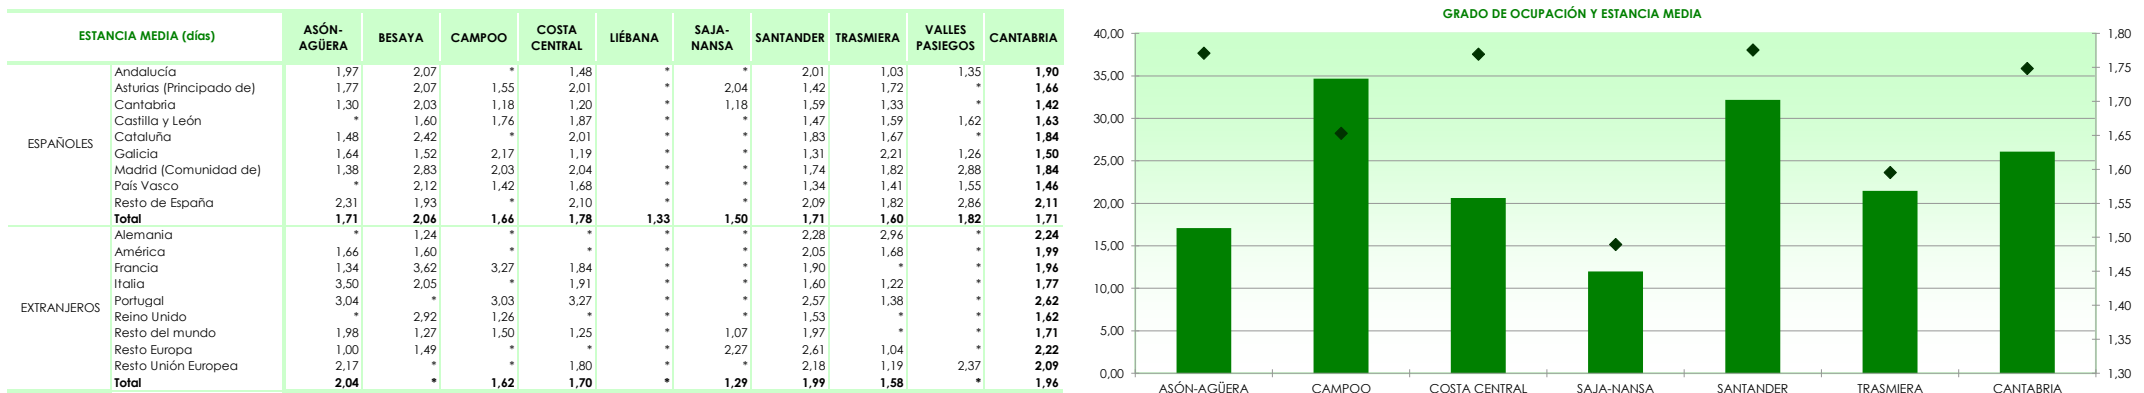

VIAJEROS		ASÓN-AGÜERA	BESAYA	CAMPOO	COSTA CENTRAL	LIÉBANA	SAJA-NANSA	SANTANDER	TRASMIERA	VALLES PASIEGOS	CANTABRIA	ASÓN-AGÜERA	BESAYA	CAMPOO	COSTA CENTRAL	LIÉBANA	SAJA-NANSA	SANTANDER	TRASMIERA	VALLES PASIEGOS	CANTABRIA	PERNOCTACIONES		
ESPAÑOLES	Andalucía	99	49	*	136	*	*	2.124	79	217	2.716	196	102	*	202	*	*	4.266	82	292	5.150	Andalucía	ESPAÑOLES	
	Asturias (Principado de)	90	133	197	324	*	201	1.113	592	*	2.674	160	276	305	651	*	410	1.584	1.017	*	4.433	Asturias (Principado de)		
	Cantabria	247	175	568	386	*	488	1.887	463	*	4.380	322	355	670	465	*	577	3.000	615	*	6.230	Cantabria		
	Castilla y León	*	258	1.268	284	*	209	1.489	554	392	4.558	228	412	2.232	533	*	*	2.190	880	634	*	7.427		Castilla y León
	Cataluña	80	53	13	268	*	*	1.465	242	*	2.158	118	129	*	538	*	73	2.681	405	*	3.965	Cataluña		
	Galicia	229	81	154	145	*	*	1.156	228	59	2.101	376	123	335	173	*	*	1.511	504	74	3.158	Galicia		
	Madrid (Comunidad de)	308	198	384	439	*	*	4.023	267	210	5.998	426	562	781	895	*	*	7.018	486	604	11.028	Madrid (Comunidad de)		
	País Vasco	*	191	595	658	*	242	1.943	1.386	526	5.823	376	405	843	1.104	*	*	2.613	1.954	813	8.502	País Vasco		
	Resto de España	438	138	*	408	*	42	3.172	630	200	5.144	1.013	266	267	858	*	*	6.642	1.148	573	10.840	Resto de España		
	Total	1.878	1.276	3.295	3.050	23	1.445	18.373	4.442	1.770	35.552	3.214	2.630	5.455	5.418	31	2.173	31.505	7.090	3.217	60.732	Total		
EXTRANJEROS	Alemania	*	22	*	*	*	*	750	33	*	828	*	28	*	*	*	*	1.708	99	*	1.857	Alemania	EXTRANJEROS	
	América	67	38	*	*	*	*	993	17	*	1.134	110	60	*	*	*	*	2.032	29	*	2.255	América		
	Francia	101	53	19	99	*	*	670	*	*	960	135	192	61	182	*	*	1.270	*	*	1.886	Francia		
	Italia	30	30	*	32	*	*	258	18	*	386	105	62	*	61	*	*	413	22	*	683	Italia		
	Portugal	98	*	10	20	*	*	63	51	*	248	299	*	31	66	*	*	162	70	*	650	Portugal		
	Reino Unido	*	82	57	11	*	*	813	*	*	972	*	240	73	*	*	*	1.243	*	*	1.575	Reino Unido		
	Resto del mundo	23	61	187	85	*	74	583	*	*	1.023	46	78	281	106	*	79	1.148	*	*	1.746	Resto del mundo		
	Resto Europa	37	15	*	*	*	20	217	20	*	314	37	22	*	*	*	46	566	20	*	698	Resto Europa		
	Resto Unión Europea	45	*	*	67	*	*	723	73	54	977	98	*	*	121	*	*	1.573	87	127	2.040	Resto Unión Europea		
	Total	414	*	307	339	*	105	5.071	247	*	6.843	843	*	498	577	*	135	10.116	390	*	13.391	Total		

Clasificación según categoría

VIAJEROS		ASÓN-AGÜERA	BESAYA	CAMPOO	COSTA CENTRAL	LIÉBANA	SAJA-NANSA	SANTANDER	TRASMIERA	VALLES PASIEGOS	CANTABRIA	ASÓN-AGÜERA	BESAYA	CAMPOO	COSTA CENTRAL	LIÉBANA	SAJA-NANSA	SANTANDER	TRASMIERA	VALLES PASIEGOS	CANTABRIA	PERNOCTACIONES	
CATEGORÍA	Estrellas de oro	*	*	*	*	*	*	18.260	*	*	33.469	*	*	*	*	*	*	33.597	*	*	60.037	Estrellas de oro	CATEGORÍA
	Estrellas de plata	*	*	*	*	*	*	5.185	*	*	8.926	*	*	*	*	*	*	8.023	*	*	14.085	Estrellas de plata	
	Total	2.291	*	3.602	3.389	*	1.550	23.445	4.689	*	42.395	4.057	*	5.954	5.995	*	2.308	41.620	7.480	*	74.123	Total	
ESTANCIA MEDIA (días)		ASÓN-AGÜERA	BESAYA	CAMPOO	COSTA CENTRAL	LIÉBANA	SAJA-NANSA	SANTANDER	TRASMIERA	VALLES PASIEGOS	CANTABRIA	ASÓN-AGÜERA	BESAYA	CAMPOO	COSTA CENTRAL	LIÉBANA	SAJA-NANSA	SANTANDER	TRASMIERA	VALLES PASIEGOS	CANTABRIA	GRADO DE OCUPACION (%)	
CATEGORÍA	Estrellas de oro	*	*	*	*	*	*	1,84	*	*	1,79	*	*	*	*	*	*	31,02	*	*	29,86	Estrellas de oro	CATEGORÍA
	Estrellas de plata	*	*	*	*	*	*	1,55	*	*	1,58	*	*	*	*	*	*	38,13	*	*	16,95	Estrellas de plata	
	Total	1,77	*	1,65	1,77	*	1,49	1,78	1,60	*	1,75	17,08	*	34,66	20,64	*	11,98	32,18	21,46	*	26,07	Total	
ESTABLECIMIENTOS ABIERTOS		ASÓN-AGÜERA	BESAYA	CAMPOO	COSTA CENTRAL	LIÉBANA	SAJA-NANSA	SANTANDER	TRASMIERA	VALLES PASIEGOS	CANTABRIA	ASÓN-AGÜERA	BESAYA	CAMPOO	COSTA CENTRAL	LIÉBANA	SAJA-NANSA	SANTANDER	TRASMIERA	VALLES PASIEGOS	CANTABRIA	PLAZAS	
CATEGORÍA	Estrellas de oro	*	*	*	*	*	*	23	*	*	66	*	*	*	*	*	*	3.479	*	*	6.453	Estrellas de oro	CATEGORÍA
	Estrellas de plata	*	*	*	*	*	*	22	*	*	122	*	*	*	*	*	*	678	*	*	2.680	Estrellas de plata	
	Total	18	*	14	32	*	16	46	31	*	188	765	*	539	935	*	621	4.157	1.124	*	9.133	Total	

ZONAS Y MUNICIPIOS: