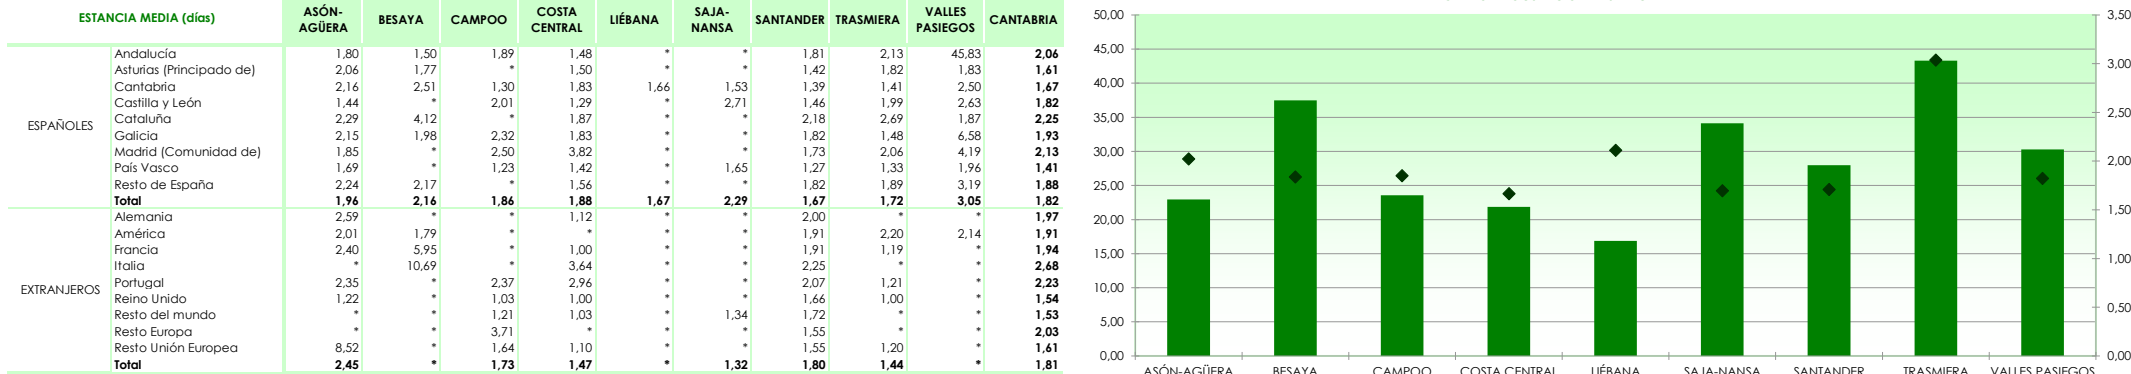

GRADO DE OCUPACIÓN Y ESTANCIA MEDIA

Clasificación según categoría

	VIAJEROS	ASÓN-AGÜERA	BESAYA	CAMPOO	COSTA CENTRAL	LIÉBANA	SAJA-NANSA	SANTANDER	TRASMIERA	VALLES PASIEGOS	CANTABRIA	ASÓN-AGÜERA	BESAYA	CAMPOO	COSTA CENTRAL	LIÉBANA	SAJA-NANSA	SANTANDER	TRASMIERA	VALLES PASIEGOS	CANTABRIA	PERNOCTACIONES	
CATEGORÍA	Estrellas de oro	*	*	*	*	*	*	20.376	*	*	36.921	*	*	*	*	*	*	35.722	*	*	68.628	Estrellas de oro	
	Estrellas de plata	1.126	*	*	745	977	79	4.103	971	*	9.379	2.301	*	*	1.114	1.616	79	5.738	2.131	*	15.674	Estrellas de plata	
	Total	2.683	*	3.296	3.404	1.974	1.076	1.389	24.478	6.487	1.855	46.300	5.420	*	6.052	6.290	1.695	2.929	41.460	11.078	5.631	84.302	Total
CATEGORÍA	ESTANCIA MEDIA (días)	ASÓN-AGÜERA	BESAYA	CAMPOO	COSTA CENTRAL	LIÉBANA	SAJA-NANSA	SANTANDER	TRASMIERA	VALLES PASIEGOS	CANTABRIA	ASÓN-AGÜERA	BESAYA	CAMPOO	COSTA CENTRAL	LIÉBANA	SAJA-NANSA	SANTANDER	TRASMIERA	VALLES PASIEGOS	CANTABRIA	GRADO DE OCUPACION (%)	
	Estrellas de oro	*	*	*	*	*	*	1,75	*	*	1,86	*	*	*	*	*	1,40	34,73	*	*	34,78	Estrellas de oro	
	Estrellas de plata	2,04	*	*	1,49	1,65	1,00	1,40	2,19	*	1,67	17,26	*	*	11,77	23,44	1,40	30,71	13,28	*	19,42	Estrellas de plata	
Total	2,02	*	1,84	1,85	1,67	2,11	1,69	1,71	3,04	1,82	22,94	*	37,49	23,58	21,86	16,88	34,11	27,98	43,30	30,29	Total		
CATEGORÍA	ESTABLECIMIENTOS ABIERTOS	ASÓN-AGÜERA	BESAYA	CAMPOO	COSTA CENTRAL	LIÉBANA	SAJA-NANSA	SANTANDER	TRASMIERA	VALLES PASIEGOS	CANTABRIA	ASÓN-AGÜERA	BESAYA	CAMPOO	COSTA CENTRAL	LIÉBANA	SAJA-NANSA	SANTANDER	TRASMIERA	VALLES PASIEGOS	CANTABRIA	PLAZAS	
	Estrellas de oro	*	*	*	*	*	*	26	*	*	75	*	*	*	*	*	*	3.659	*	*	7.002	Estrellas de oro	
	Estrellas de plata	15	*	*	22	12	12	23	26	*	135	470	*	*	338	246	201	666	573	*	2.876	Estrellas de plata	
Total	21	*	15	33	14	17	48	35	14	210	837	*	563	945	309	620	4.325	1.411	460	9.878	Total		

ZONAS Y MUNICIPIOS: