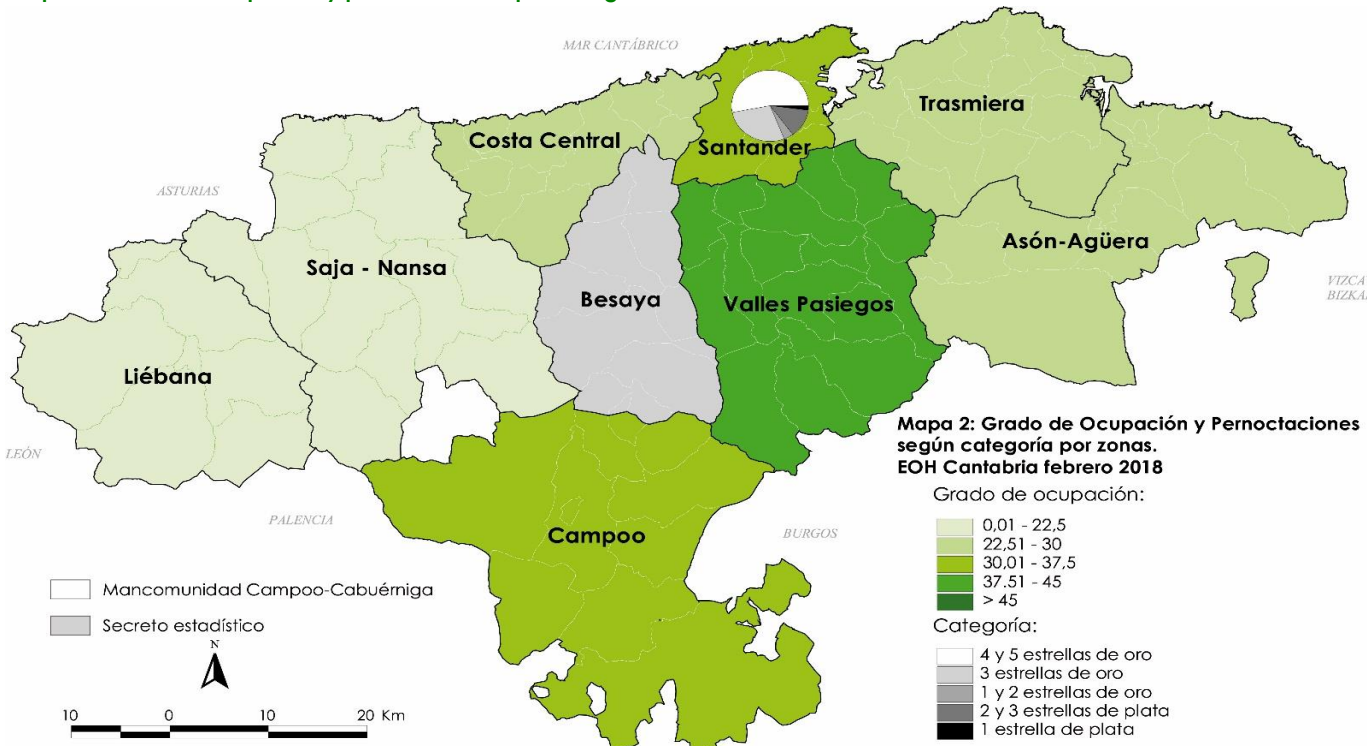

Mapa 2. Grado de ocupación y pernoctaciones por categoría