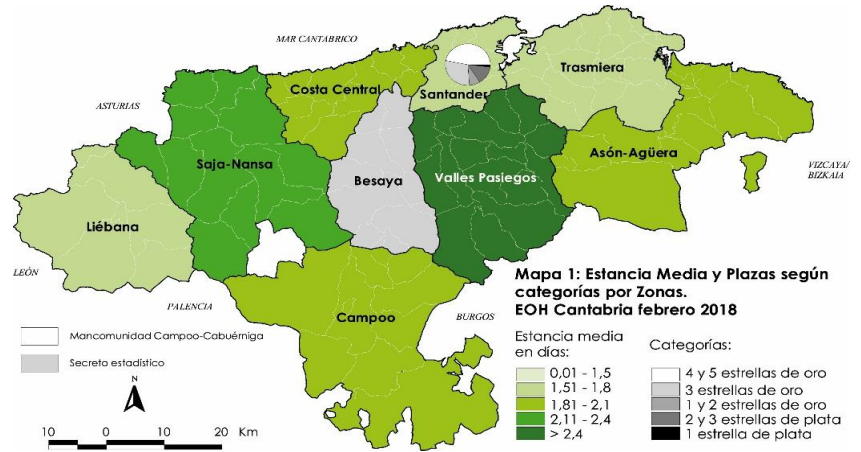

La distribución de las pernoctaciones del mes de febrero por zonas turísticas ha sido la siguiente:

Mapa 1. Estancia media y plazas por categorías

Gráfico 1. Viajeros y pernoctaciones según procedencia

Los grados de ocupación por zonas turísticas en el mes de febrero han sido los siguientes: