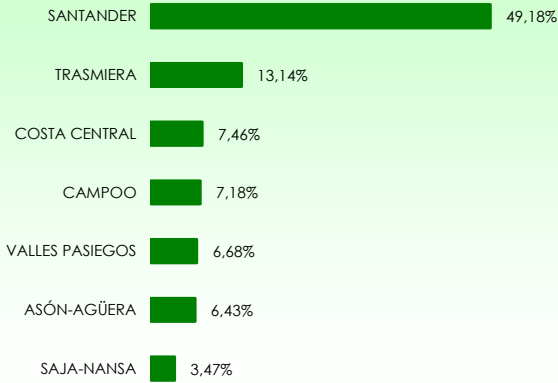

La distribución de las pernoctaciones del mes de febrero por zonas turísticas ha sido la siguiente:

Mapa 1. Estancia media y plazas por categorías

Gráfico 1. Viajeros y pernoctaciones según procedencia

Los grados de ocupación por zonas turísticas en el mes de febrero han sido los siguientes: