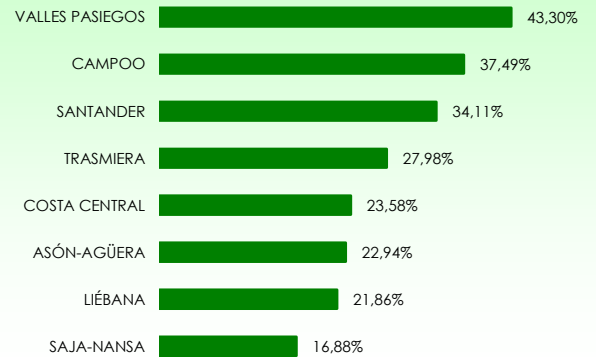

La distribución de las pernoctaciones del mes de febrero por zonas turísticas ha sido la siguiente:

Mapa 1. Estancia media y plazas por categorías

Gráfico 1. Viajeros y pernoctaciones según procedencia

Los grados de ocupación por zonas turísticas en el mes de febrero han sido los siguientes: