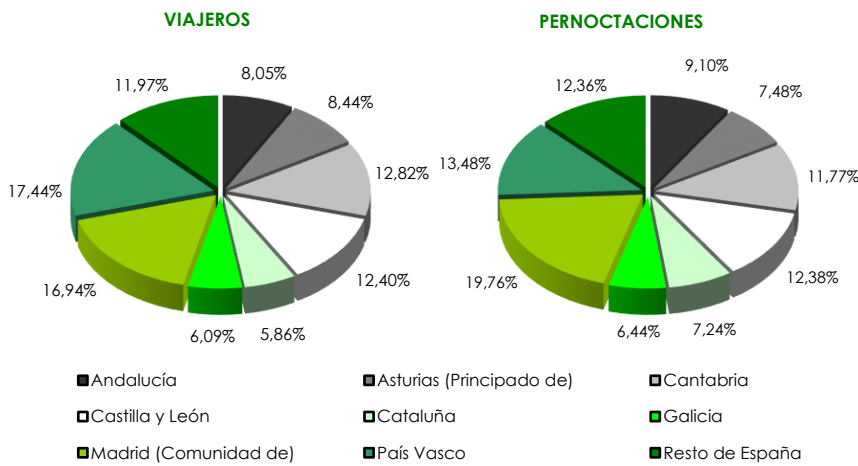

La distribución de las pernoctaciones del mes de febrero por zonas turísticas ha sido la siguiente:

Mapa 1. Estancia media y plazas por categorías

Gráfico 1. Viajeros y pernoctaciones según procedencia

Los grados de ocupación por zonas turísticas en el mes de febrero han sido los siguientes: