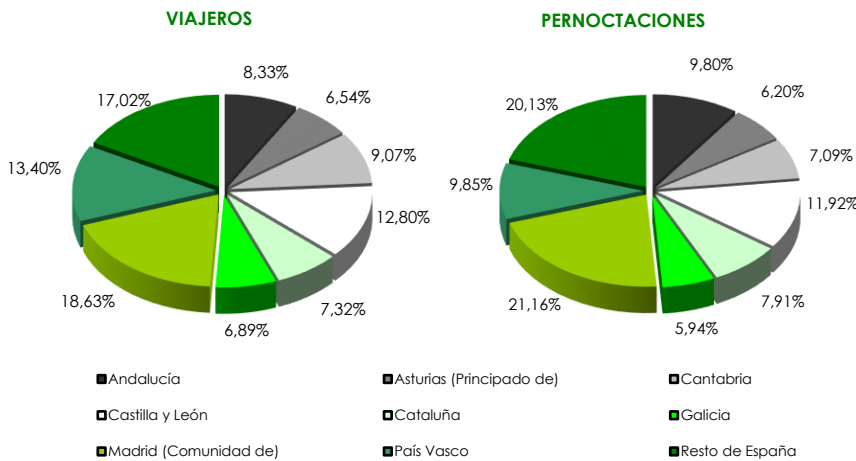

La distribución de las pernoctaciones del mes de junio por zonas turísticas ha sido la siguiente:

Mapa 1. Estancia media y plazas por categorías

Gráfico 1. Viajeros y pernoctaciones según procedencia

Los grados de ocupación por zonas turísticas en el mes de junio han sido los siguientes: