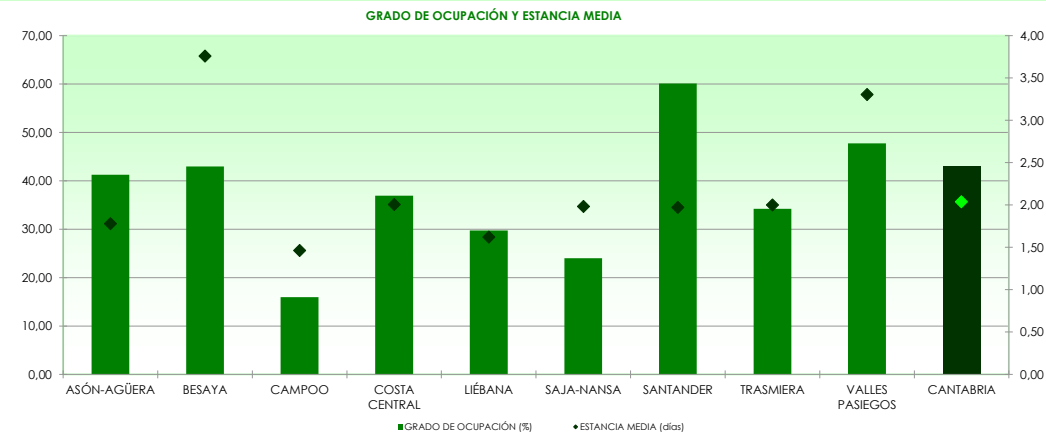

ESTANCIA MEDIA (días)		ASÓN-AGÜERA	BESAYA	CAMPOO	COSTA CENTRAL	LIÉBANA	SAJA-NANSA	SANTANDER	TRASMIERA	VALLES PASIEGOS	CANTABRIA
ESPAÑOLES	Andalucía	2,74	2,74	1,35	2,07	1,43	3,64	2,67	1,70	3,85	2,45
	Asturias (Principado de)	1,74	4,44	*	1,58	*	2,13	1,58	1,84	7,93	1,97
	Cantabria	1,75	7,12	1,10	1,31	1,32	1,26	1,55	1,47	4,23	1,63
	Castilla y León	1,47	5,89	1,08	1,51	1,32	1,86	1,80	1,83	2,48	1,94
	Cataluña	2,37	1,88	*	3,59	*	2,00	1,72	2,96	3,99	2,25
	Galicia	1,81	2,12	1,53	1,83	1,22	1,63	1,89	1,69	1,89	1,79
	Madrid (Comunidad de)	1,84	6,37	1,27	2,94	2,02	4,27	2,00	2,26	4,34	2,36
	País Vasco	1,31	1,95	2,08	1,52	1,45	1,56	1,59	1,22	2,24	1,53
	Resto de España	1,93	3,63	1,55	2,23	1,98	2,15	2,37	2,57	3,91	2,46
	Total	1,81	4,04	1,25	2,03	1,51	2,23	2,00	1,92	3,40	2,08
EXTRANJEROS	Alemania	1,29	*	*	1,60	1,91	1,99	1,81	2,59	*	1,74
	América	1,30	2,12	*	1,57	1,63	1,13	1,80	1,17	*	1,69
	Francia	2,13	4,37	*	2,41	1,16	1,00	1,83	1,89	*	2,05
	Italia	2,46	3,07	1,03	1,48	*	*	1,81	2,00	*	1,84
	Portugal	2,45	1,01	*	2,19	*	*	1,41	1,07	*	1,60
	Reino Unido	1,16	2,16	1,10	2,42	2,44	3,46	2,13	2,96	1,05	2,31
	Resto del mundo	1,13	2,42	1,68	1,42	*	1,46	1,95	2,85	*	1,89
	Resto Europa	1,07	*	*	1,58	1,62	1,02	1,57	1,50	*	1,50
	Resto Unión Europea	1,70	1,99	1,76	2,12	1,67	1,16	2,05	2,62	1,83	2,00
	Total	1,70	2,45	1,65	1,97	2,00	1,50	1,92	2,45	1,57	1,94

Clasificación según categoría

VIAJEROS		ASÓN-AGÜERA	BESAYA	CAMPOO	COSTA CENTRAL	LIÉBANA	SAJA-NANSA	SANTANDER	TRASMIERA	VALLES PASIEGOS	CANTABRIA	ASÓN-AGÜERA	BESAYA	CAMPOO	COSTA CENTRAL	LIÉBANA	SAJA-NANSA	SANTANDER	TRASMIERA	VALLES PASIEGOS	CANTABRIA	PERNOCTACIONES	
CATEGORÍA	Estrellas de oro	*	*	*	15.632	*	4.030	41.353	16.828	*	93.178	*	*	*	32.622	*	7.981	83.274	34.174	*	197.651	Estrellas de oro	CATEGORÍA
	Estrellas de plata	*	*	*	1.875	*	98	8.883	1.615	*	18.829	*	*	*	2.529	*	214	15.803	2.734	*	30.522	Estrellas de plata	
	Total	8.574	2.551	1.411	17.508	4.940	4.128	50.237	18.443	4.215	112.006	15.253	9.591	2.063	35.151	8.005	8.195	99.077	36.908	13.930	228.173	Total	
ESTANCIA MEDIA (días)		ASÓN-AGÜERA	BESAYA	CAMPOO	COSTA CENTRAL	LIÉBANA	SAJA-NANSA	SANTANDER	TRASMIERA	VALLES PASIEGOS	CANTABRIA	ASÓN-AGÜERA	BESAYA	CAMPOO	COSTA CENTRAL	LIÉBANA	SAJA-NANSA	SANTANDER	TRASMIERA	VALLES PASIEGOS	CANTABRIA	GRADO DE OCUPACION (%)	
CATEGORÍA	Estrellas de oro	*	*	*	2,09	*	1,98	2,01	2,03	*	2,12	*	*	*	41,83	*	31,81	61,03	39,11	*	47,97	Estrellas de oro	CATEGORÍA
	Estrellas de plata	*	*	*	1,35	*	2,19	1,78	1,69	*	1,62	*	*	*	14,72	*	2,37	55,58	13,34	*	25,80	Estrellas de plata	
	Total	1,78	3,76	1,46	2,01	1,62	1,99	1,97	2,00	3,30	2,04	41,23	42,97	15,97	36,94	29,75	24,00	60,09	34,21	47,75	42,97	Total	
ESTABLECIMIENTOS ABIERTOS		ASÓN-AGÜERA	BESAYA	CAMPOO	COSTA CENTRAL	LIÉBANA	SAJA-NANSA	SANTANDER	TRASMIERA	VALLES PASIEGOS	CANTABRIA	ASÓN-AGÜERA	BESAYA	CAMPOO	COSTA CENTRAL	LIÉBANA	SAJA-NANSA	SANTANDER	TRASMIERA	VALLES PASIEGOS	CANTABRIA	PLAZAS	
CATEGORÍA	Estrellas de oro	*	*	*	41	*	13	34	34	*	161	*	*	*	2.504	*	809	4.371	2.782	*	13.196	Estrellas de oro	CATEGORÍA
	Estrellas de plata	*	*	*	36	*	19	34	27	*	183	*	*	*	554	*	292	903	661	*	3.790	Estrellas de plata	
	Total	27	22	14	77	23	32	68	61	20	344	1.170	720	417	3.058	865	1.101	5.274	3.443	938	16.986	Total	

ZONAS Y MUNICIPIOS: