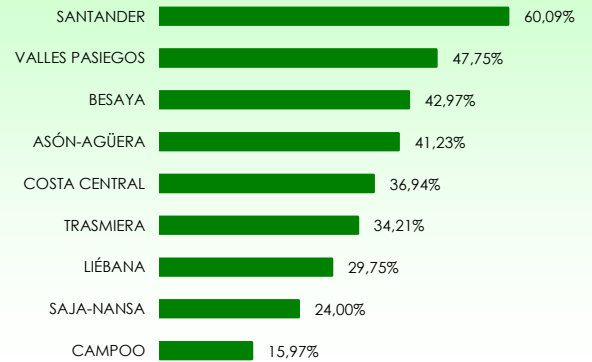

La distribución de las pernoctaciones del mes de junio por zonas turísticas ha sido la siguiente:

Mapa 1. Estancia media y plazas por categorías

Gráfico 1. Viajeros y pernoctaciones según procedencia

Los grados de ocupación por zonas turísticas en el mes de junio han sido los siguientes: