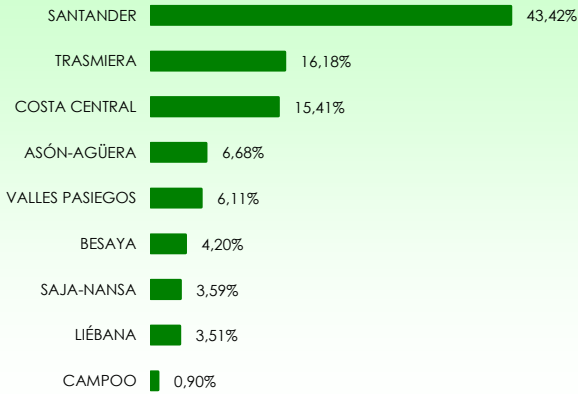

La distribución de las pernoctaciones del mes de junio por zonas turísticas ha sido la siguiente:

Mapa 1. Estancia media y plazas por categorías

Gráfico 1. Viajeros y pernoctaciones según procedencia

Los grados de ocupación por zonas turísticas en el mes de junio han sido los siguientes: