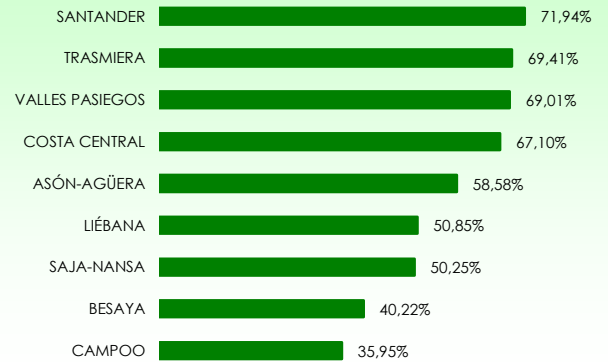

La distribución de las pernoctaciones del mes de julio por zonas turísticas ha sido la siguiente:

Mapa 1. Estancia media y plazas por categorías

Gráfico 1. Viajeros y pernoctaciones según procedencia

Los grados de ocupación por zonas turísticas en el mes de julio han sido los siguientes:

Mapa 2. Grado de ocupación y pernoctaciones por categoría