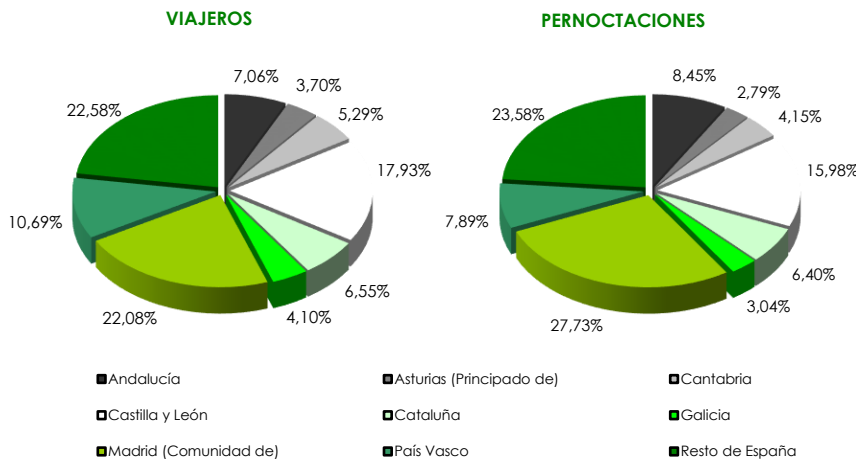

La distribución de las pernoctaciones del mes de julio por zonas turísticas ha sido la siguiente:

Mapa 1. Estancia media y plazas por categorías

Gráfico 1. Viajeros y pernoctaciones según procedencia

Los grados de ocupación por zonas turísticas en el mes de julio han sido los siguientes:

Mapa 2. Grado de ocupación y pernoctaciones por categoría