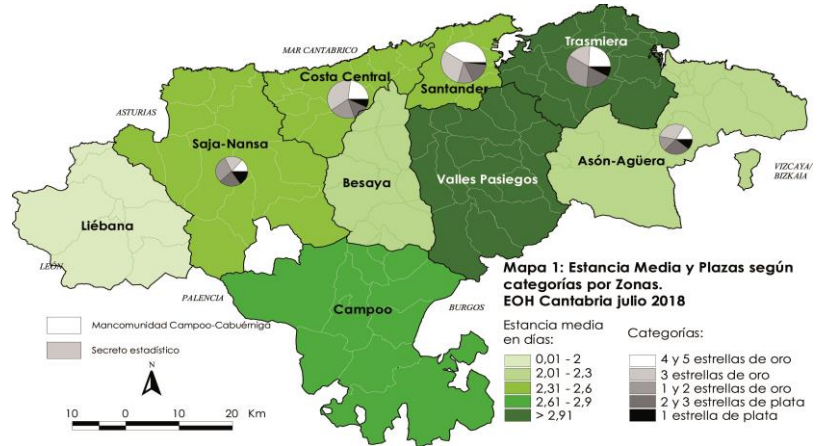

La distribución de las pernoctaciones del mes de julio por zonas turísticas ha sido la siguiente:

Mapa 1. Estancia media y plazas por categorías

Gráfico 1. Viajeros y pernoctaciones según procedencia

Los grados de ocupación por zonas turísticas en el mes de julio han sido los siguientes:

Mapa 2. Grado de ocupación y pernoctaciones por categoría

## ZONAS Y MUNICIPIOS:

ASÓN-AGÜERA:	Ampuero, Airedondo, Colindres, Ramales de la Victoria, Castro-Urdiales, Rasines, Soba, Guriezo, Liendo, Limpias, Laredo, Valle de Villaverde y Ruesga
BESAYA:	Anievas, Bárcena de Pie de Concha, Arenas de Iguña, Cieza, Los Corrales de Buelna, Torrelavega, San Felices de Buelna, Mollado y Cartes
CAMPOO:	Campo de Yuso, Valdeolea, Valderredible, Hermandad de Campoo de Suso, Campoo de Enmedio, Valdeprado del Río, Santurde de Reinosa, San Miguel de Aguayo, Las Rozas de Valdearroyo, Pesquera y Reinosa
COSTA CENTRAL:	Alfoz de Lloredo, Mazcuerras, Udias, Suances, Santillana del Mar, Ruiloba, Reocín, Polanco, Miengo, Comillas y Cabezón de la Sal
LIÉBANA:	Cabezón de Liébana, Camaleño, Vega de Liébana, Tresviso, Potes, Pesaguero y Cillorigo de Liébana
SAJA-NANSA:	Cabuerniga, Peñarubia, Tudanca, Val de San Vicente, Lamason, Herrerías, Valdalgia, Los Tojos, San Vicente de la Barquera, Rionansa, Ruente y Palocinos
SANTANDER:	El Astillero, Camargo, Villaescusa, Santander, Santa Cruz de Bezana y Prélagos
TRASMIERA:	Argoños, Barcena de Cicero, Ribamontán al Mar, Solorzano, Meruelo, Medio Cudeyo, Marina de Cudeyo, Hazas de Cesto, Escalante, Entrambasaguas, Voto, Santaña, Riofuerdo, Ribamontán al Monte, Noja, Bareyo y Arnuero
VALLES PASIEGOS:	Castañeda, Corvera de Toranzo, Miera, Penagos, Puente Viego, San Pedro del Romeral, Santa María de Cayón, Liérganes, Luenta, Villafufre, Villacarriedo, Vega de Pas, Selaya, Saro, Santurde de Toranzo y San Roque de Riomiera