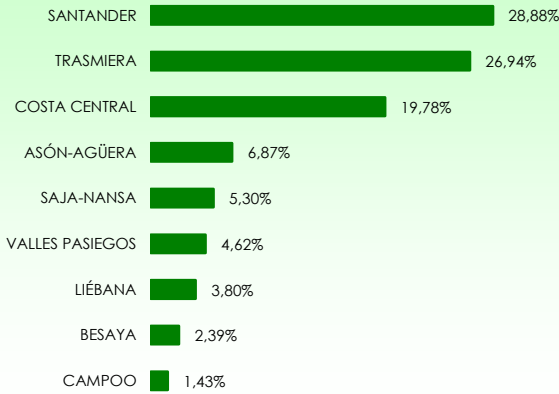

La distribución de las pernoctaciones del mes de julio por zonas turísticas ha sido la siguiente:

Mapa 1. Estancia media y plazas por categorías

Gráfico 1. Viajeros y pernoctaciones según procedencia

Los grados de ocupación por zonas turísticas en el mes de julio han sido los siguientes:

Mapa 2. Grado de ocupación y pernoctaciones por categoría