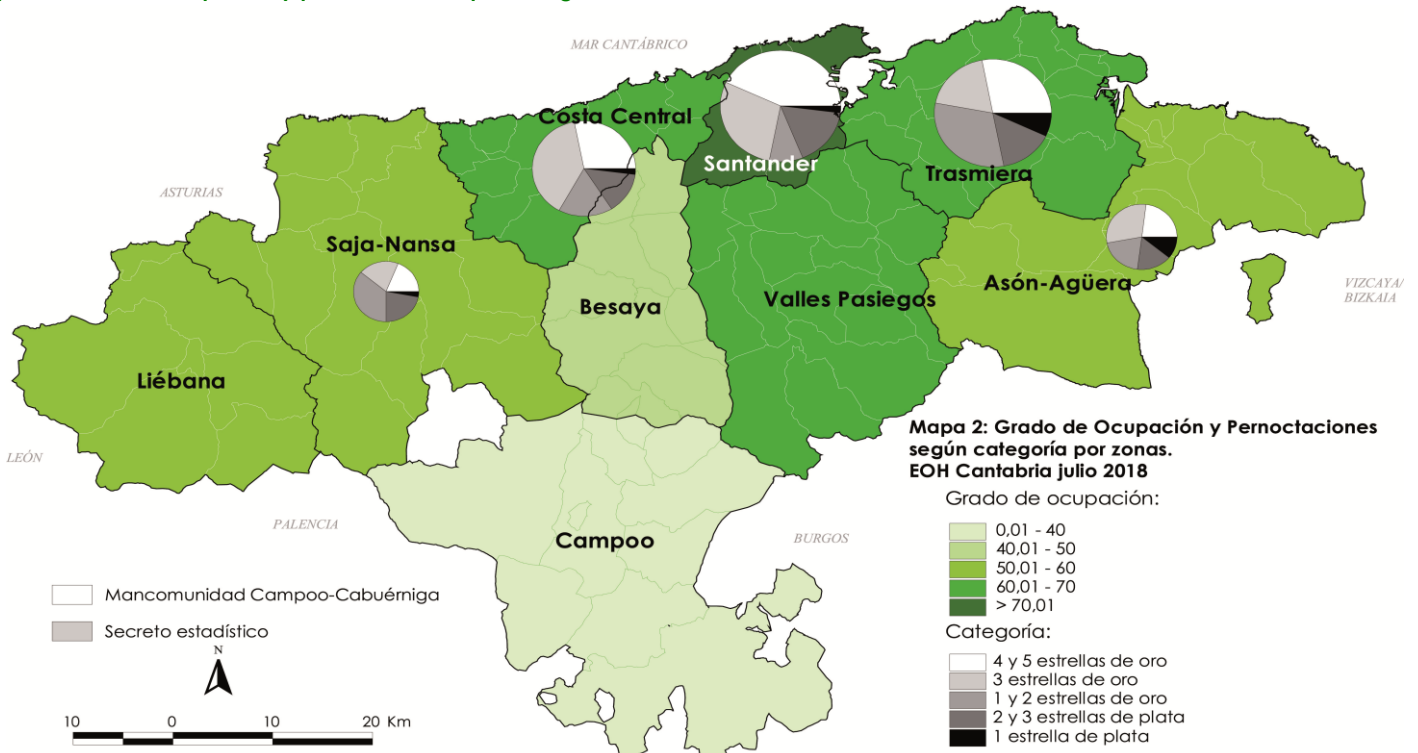

La distribución de las pernoctaciones del mes de julio por zonas turísticas ha sido la siguiente:

Mapa 1. Estancia media y plazas por categorías

Gráfico 1. Viajeros y pernoctaciones según procedencia

Los grados de ocupación por zonas turísticas en el mes de julio han sido los siguientes:

Mapa 2. Grado de ocupación y pernoctaciones por categoría

## ZONAS Y MUNICIPIOS:

ASÓN-AGÜERA:	Ampuero, Airedondo, Colindres, Ramales de la Victoria, Castro-Urdiales, Rasines, Soba, Guriezo, Liendo, Limpias, Laredo, Valle de Villaverde y Ruesga
BESAYA:	Anievas, Bárcena de Pie de Concha, Arenas de Iguña, Cieza, Los Corrales de Buelna, Torrelavega, San Felices de Buelna, Mollado y Cartes
CAMPOO:	Campo de Yuso, Valdeolea, Valderredible, Hermandad de Campoo de Suso, Campoo de Enmedio, Valdeprado del Río, Santurde de Reinosa, San Miguel de Aguayo, Las Rozas de Valdearroyo, Pesquera y Reinosa
COSTA CENTRAL:	Alfoz de Lloredo, Mazcuerras, Udias, Suances, Santillana del Mar, Ruiloba, Reocín, Polanco, Miengo, Comillas y Cabezón de la Sal
LIÉBANA:	Cabezón de Liébana, Camaleño, Vega de Liébana, Tresviso, Potes, Pesaguero y Cillorigo de Liébana
SAJA-NANSA:	Cabuerniga, Peñarubia, Tudanca, Val de San Vicente, Lamason, Herrerías, Valdalgia, Los Tojos, San Vicente de la Barquera, Rionansa, Ruente y Palocinos
SANTANDER:	El Astillero, Camargo, Villaescusa, Santander, Santa Cruz de Bezana y Prélagos
TRASMIERA:	Argoños, Barcena de Cicero, Ribamontán al Mar, Solorzano, Meruelo, Medio Cudeyo, Marina de Cudeyo, Hazas de Cesto, Escalante, Entrambasaguas, Voto, Santaña, Riofuerdo, Ribamontán al Monte, Noja, Bareyo y Arnuero
VALLES PASIEGOS:	Castañeda, Corvera de Toranzo, Miera, Penagos, Puente Viego, San Pedro del Romeral, Santa María de Cayón, Liérganes, Luenta, Villafufre, Villacarriedo, Vega de Pas, Selaya, Saro, Santurde de Toranzo y San Roque de Riomiera