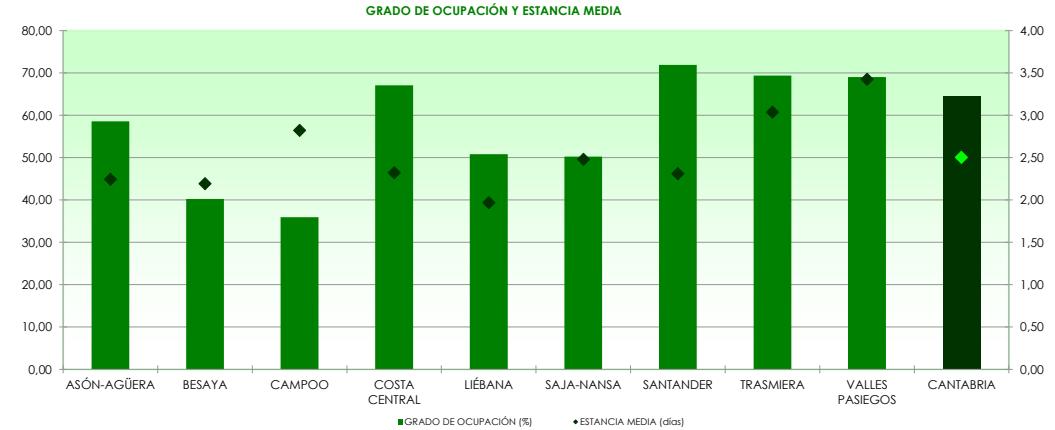

ESTANCIA MEDIA (días)		ASÓN-AGÜERA	BESAYA	CAMPOO	COSTA CENTRAL	LIÉBANA	SAJA-NANSA	SANTANDER	TRASMIERA	VALLES PASIEGOS	CANTABRIA
ESPAÑOLES	Andalucía	1,84	2,37	1,81	4,22	2,84	1,61	2,55	5,15	3,71	3,10
	Asturias (Principado de)	2,06	2,33	3,99	1,55	1,52	1,32	1,78	2,35	2,51	1,95
	Cantabria	1,74	*	*	1,89	1,87	1,92	1,61	3,08	1,75	2,03
	Castilla y León	2,12	2,27	3,44	2,16	1,58	2,09	2,09	2,69	2,96	2,31
	Cataluña	1,54	*	*	1,99	1,73	1,97	2,11	3,18	4,53	2,53
	Galicia	1,85	1,86	2,79	1,90	1,34	0,95	1,60	2,64	1,81	1,92
	Madrid (Comunidad de)	3,46	1,94	3,80	2,94	2,81	2,43	2,91	3,82	5,64	3,25
	País Vasco	1,88	1,85	2,38	1,79	1,84	1,61	1,47	2,21	2,52	1,91
	Resto de España	2,40	2,70	3,28	2,43	1,88	2,55	2,56	3,07	3,35	2,70
	Total	2,37	2,22	3,08	2,45	2,00	2,07	2,39	3,08	3,56	2,59
EXTRANJEROS	Alemania	1,25	1,53	*	1,00	1,00	6,42	1,71	2,45	*	2,72
	América	1,02	1,32	1,14	1,21	1,92	1,80	2,41	2,79	1,76	2,06
	Francia	1,84	1,65	1,18	2,24	1,53	2,04	2,00	2,51	2,27	2,10
	Italia	1,71	2,42	*	1,51	*	1,86	1,96	2,31	2,98	1,93
	Portugal	2,24	2,47	*	1,15	1,05	2,34	1,47	1,48	*	1,50
	Reino Unido	1,89	1,19	1,36	2,65	2,34	1,40	2,04	2,76	1,89	2,25
	Resto del mundo	3,12	*	4,40	1,87	*	1,40	1,86	2,79	*	2,19
	Resto Europa	1,82	*	*	1,60	1,41	2,68	1,93	2,75	*	2,11
	Resto Unión Europea	1,76	3,08	1,47	1,97	2,17	1,94	2,35	3,37	1,23	2,32
	Total	1,86	2,06	1,77	1,80	1,84	3,49	2,12	2,77	1,91	2,20

Clasificación según categoría

VIAJEROS		ASÓN-AGÜERA	BESAYA	CAMPOO	COSTA CENTRAL	LIÉBANA	SAJA-NANSA	SANTANDER	TRASMIERA	VALLES PASIEGOS	CANTABRIA	ASÓN-AGÜERA	BESAYA	CAMPOO	COSTA CENTRAL	LIÉBANA	SAJA-NANSA	SANTANDER	TRASMIERA	VALLES PASIEGOS	CANTABRIA	PERNOCTACIONES		
CATEGORÍA	Estrellas de oro	8.598	*	*	30.332	*	6.549	46.263	31.754	*	140.690	22.541	*	*	74.114	*	17.720	105.543	94.698	*	361.513	Estrellas de oro	CATEGORÍA	
	Estrellas de plata	5.132	*	*	7.906	*	3.033	9.850	8.038	*	38.628	8.277	*	*	14.669	*	6.052	24.082	26.216	*	87.309	Estrellas de plata		
	Total	13.730	4.893	2.271	38.238	8.650	9.583	56.112	39.791	6.049	179.318	30.819	10.733	6.410	88.782	17.037	23.772	129.625	120.914	20.731	448.822	Total		
ESTANCIA MEDIA (días)		ASÓN-AGÜERA	BESAYA	CAMPOO	COSTA CENTRAL	LIÉBANA	SAJA-NANSA	SANTANDER	TRASMIERA	VALLES PASIEGOS	CANTABRIA	ASÓN-AGÜERA	BESAYA	CAMPOO	COSTA CENTRAL	LIÉBANA	SAJA-NANSA	SANTANDER	TRASMIERA	VALLES PASIEGOS	CANTABRIA	GRADO DE OCUPACION (%)		
CATEGORÍA	Estrellas de oro	2,62	*	*	2,44	*	2,71	2,28	2,98	*	2,57	67,36	*	*	69,87	*	60,16	71,47	72,33	*	68,53	Estrellas de oro	CATEGORÍA	
	Estrellas de plata	1,61	*	*	1,86	*	2,00	2,44	3,26	*	2,26	43,23	*	*	55,91	*	33,89	74,07	60,56	*	52,23	Estrellas de plata		
	Total	2,24	2,19	2,82	2,32	1,97	2,48	2,31	3,04	3,43	2,50	58,58	40,22	35,95	67,10	50,85	50,25	71,94	69,41	69,01	64,44	Total		
ESTABLECIMIENTOS ABIERTOS		ASÓN-AGÜERA	BESAYA	CAMPOO	COSTA CENTRAL	LIÉBANA	SAJA-NANSA	SANTANDER	TRASMIERA	VALLES PASIEGOS	CANTABRIA	ASÓN-AGÜERA	BESAYA	CAMPOO	COSTA CENTRAL	LIÉBANA	SAJA-NANSA	SANTANDER	TRASMIERA	VALLES PASIEGOS	CANTABRIA	PLAZAS		
CATEGORÍA	Estrellas de oro	15	*	*	54	*	16	37	54	*	212	1.060	*	*	3.339	*	927	4.673	4.089	*	16.641	Estrellas de oro	CATEGORÍA	
	Estrellas de plata	21	*	*	57	*	33	42	48	*	253	604	*	*	842	*	576	1.019	1.390	*	5.335	Estrellas de plata		
	Total	35	21	16	112	28	49	80	103	103	21	465	1.664	861	575	4.181	1.066	1.503	5.692	5.479	955	21.976		Total

(1) Se consideran oro los siguientes establecimientos: hotel, hotel-apartamento, hotel-residencia, motel, parador nacional y residencia-apartamento.

(2) Se consideran plata los siguientes establecimientos: hostel, hostel general, hostel especial, pensión, ciudad de vacaciones, fonda, casa de huéspedes y otros.

ZONAS Y MUNICIPIOS: