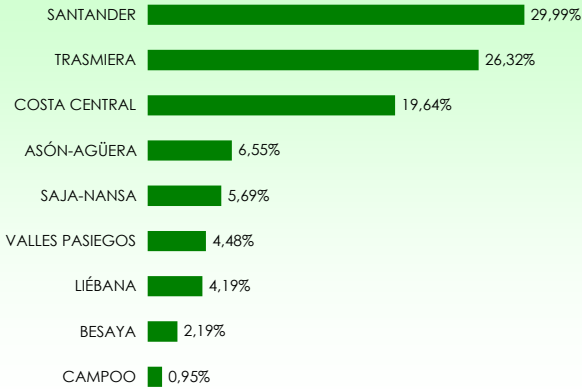

La distribución de las pernoctaciones del mes de agosto por zonas turísticas ha sido la siguiente:

Mapa 1. Estancia media y plazas por categorías

Gráfico 1. Viajeros y pernoctaciones según procedencia

Los grados de ocupación por zonas turísticas en el mes de agosto han sido los siguientes: