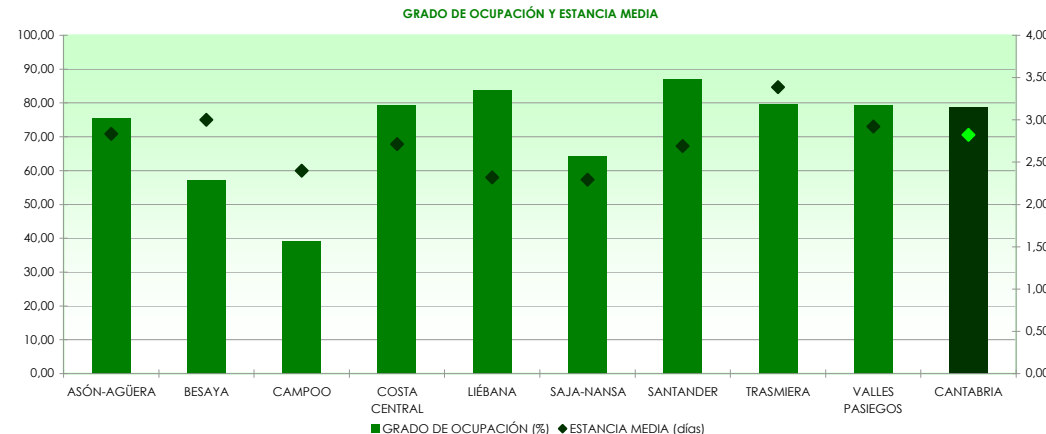

ESTANCIA MEDIA (días)		ASÓN-AGÜERA	BESAYA	CAMPOO	COSTA CENTRAL	LIÉBANA	SAJA-NANSA	SANTANDER	TRASMIERA	VALLES PASIEGOS	CANTABRIA
ESPAÑOLES	Andalucía	2,86	2,19	5,00	2,85	2,20	2,82	3,39	3,72	3,55	3,08
	Asturias (Principado de)	1,60	2,18	1,38	1,38	1,30	1,45	2,20	1,97	2,95	1,90
	Cantabria	1,35	2,24	1,39	2,83	1,61	1,92	1,97	5,38	2,39	2,71
	Castilla y León	2,95	2,96	1,92	2,21	1,46	1,66	2,50	2,76	2,72	2,44
	Cataluña	2,31	3,30	3,41	2,90	2,76	2,44	2,39	3,83	3,43	2,86
	Galicia	1,75	1,71	1,93	2,13	1,78	1,97	2,47	2,21	1,64	2,11
	Madrid (Comunidad de)	4,78	4,50	2,39	3,33	3,03	2,95	3,57	4,18	2,98	3,63
	País Vasco	3,07	5,60	2,31	2,57	2,37	1,77	2,11	2,87	2,79	2,61
	Resto de España	2,63	3,45	2,53	3,02	2,18	2,11	3,03	3,36	3,19	2,98
	Total	2,96	3,07	2,58	2,82	2,32	2,23	2,95	3,46	2,94	2,96
EXTRANJEROS	Alemania	1,99	3,97	*	2,90	2,25	5,14	2,61	2,76	*	2,98
	América	*	4,14	*	2,02	2,30	2,30	2,40	2,14	1,90	2,32
	Francia	2,84	1,85	6,06	2,00	2,69	1,54	2,28	2,33	2,79	2,30
	Italia	1,20	*	*	1,62	1,04	1,89	1,79	2,05	*	1,74
	Portugal	1,79	*	*	2,02	1,77	1,58	1,83	1,36	*	1,84
	Reino Unido	1,45	1,14	1,54	2,21	2,40	2,05	1,67	3,65	2,76	2,10
	Resto del mundo	3,48	*	1,91	2,13	1,32	3,70	1,85	2,30	*	2,27
	Resto Europa	1,14	3,00	*	2,36	3,69	1,96	2,68	3,07	*	2,41
	Resto Unión Europea	1,71	1,78	1,62	1,76	2,36	2,08	1,63	3,05	3,23	1,95
	Total	2,40	2,51	2,00	2,11	2,31	2,51	1,97	2,70	2,71	2,19

Clasificación según categoría

VIAJEROS		ASÓN-AGÜERA	BESAYA	CAMPOO	COSTA CENTRAL	LIÉBANA	SAJA-NANSA	SANTANDER	TRASMIERA	VALLES PASIEGOS	CANTABRIA	ASÓN-AGÜERA	BESAYA	CAMPOO	COSTA CENTRAL	LIÉBANA	SAJA-NANSA	SANTANDER	TRASMIERA	VALLES PASIEGOS	CANTABRIA	PERNOCTACIONES	
CATEGORÍA	Estrellas de oro	8.143	*	*	33.077	*	8.308	47.744	34.260	*	151.294	28.133	*	*	88.409	*	20.049	128.500	114.935	*	435.526	Estrellas de oro	CATEGORÍA
	Estrellas de plata	4.399	*	*	6.171	*	5.140	12.685	7.861	*	40.711	7.408	*	*	18.066	*	10.785	34.129	27.771	*	106.703	Estrellas de plata	
	Total	12.541	3.953	2.154	39.249	9.804	13.448	60.428	42.121	8.307	192.005	35.541	11.864	5.169	106.474	22.742	30.834	162.629	142.706	24.269	542.230	Total	
ESTANCIA MEDIA (días)		ASÓN-AGÜERA	BESAYA	CAMPOO	COSTA CENTRAL	LIÉBANA	SAJA-NANSA	SANTANDER	TRASMIERA	VALLES PASIEGOS	CANTABRIA	ASÓN-AGÜERA	BESAYA	CAMPOO	COSTA CENTRAL	LIÉBANA	SAJA-NANSA	SANTANDER	TRASMIERA	VALLES PASIEGOS	CANTABRIA	GRADO DE OCUPACION (%)	
CATEGORÍA	Estrellas de oro	3,45	*	*	2,67	*	2,41	2,69	3,35	*	2,88	83,17	*	*	83,41	*	76,16	86,04	81,72	*	82,91	Estrellas de oro	CATEGORÍA
	Estrellas de plata	1,68	*	*	2,93	*	2,10	2,69	3,53	*	2,62	55,80	*	*	64,31	*	49,93	90,07	71,79	*	65,76	Estrellas de plata	
	Total	2,83	3,00	2,40	2,71	2,32	2,29	2,69	3,39	2,92	2,82	75,46	57,06	38,96	79,41	83,78	64,34	86,85	79,58	79,15	78,68	Total	
ESTABLECIMIENTOS ABIERTOS		ASÓN-AGÜERA	BESAYA	CAMPOO	COSTA CENTRAL	LIÉBANA	SAJA-NANSA	SANTANDER	TRASMIERA	VALLES PASIEGOS	CANTABRIA	ASÓN-AGÜERA	BESAYA	CAMPOO	COSTA CENTRAL	LIÉBANA	SAJA-NANSA	SANTANDER	TRASMIERA	VALLES PASIEGOS	CANTABRIA	PLAZAS	
CATEGORÍA	Estrellas de oro	15	*	*	55	*	14	37	56	*	209	1.066	*	*	3.371	*	842	4.670	4.156	*	16.272	Estrellas de oro	CATEGORÍA
	Estrellas de plata	16	*	*	64	*	33	49	42	*	246	408	*	*	898	*	694	1.152	1.230	*	5.112	Estrellas de plata	
	Total	31	20	12	118	20	47	86	98	22	455	1.474	660	427	4.269	849	1.536	5.822	5.386	962	21.384	Total	

ZONAS Y MUNICIPIOS: