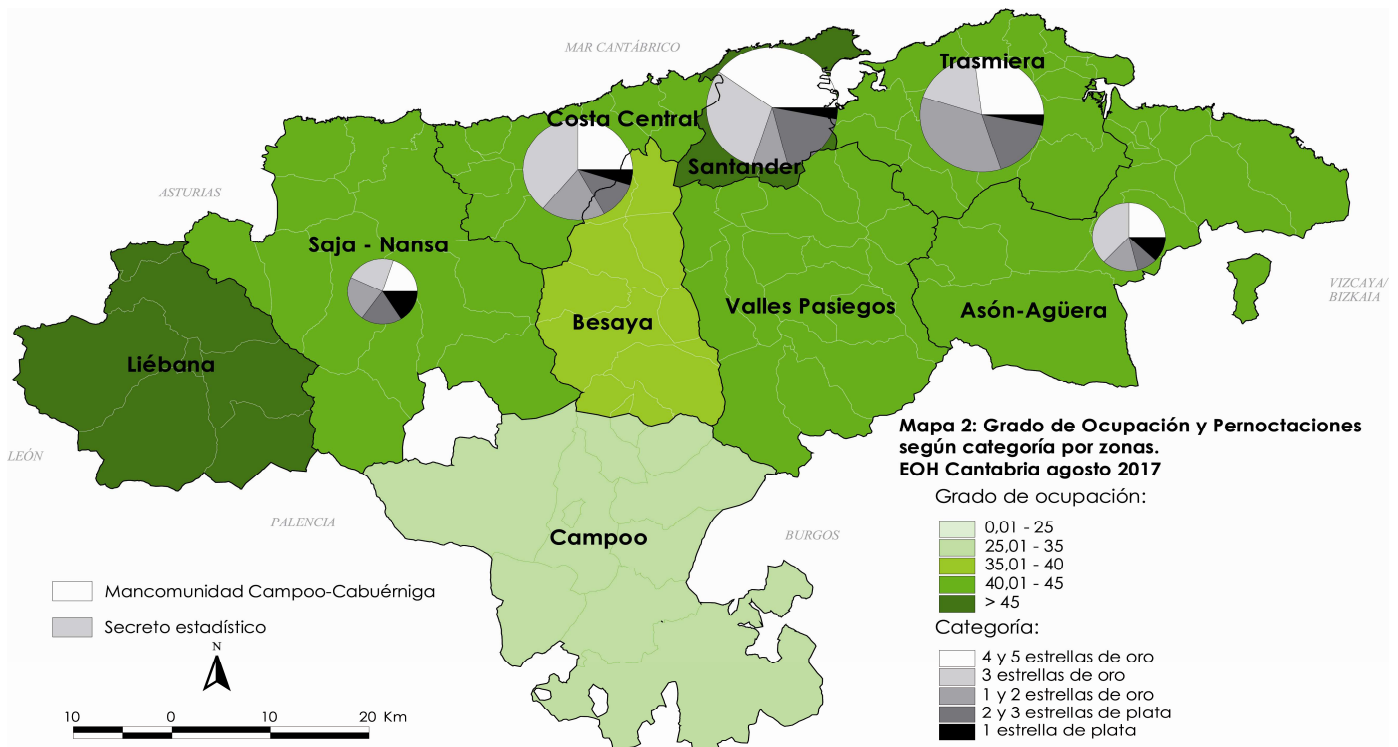

Mapa 2. Grado de ocupación y pernoctaciones por categoría