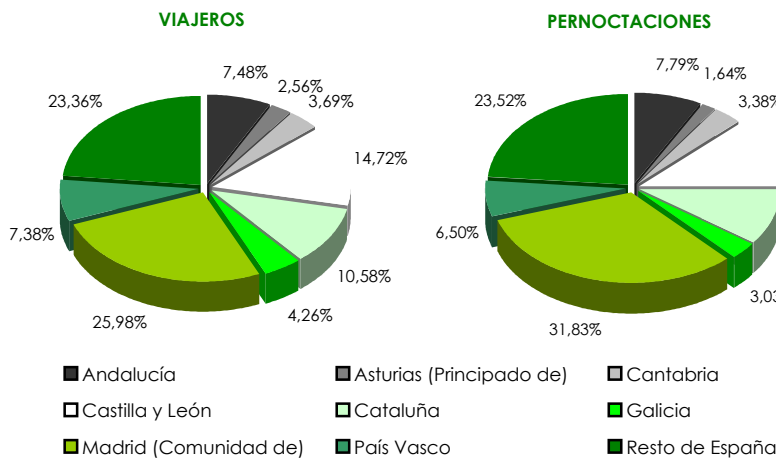

La distribución de las pernoctaciones del mes de agosto por zonas turísticas ha sido la siguiente:

Mapa 1. Estancia media y plazas por categorías

Gráfico 1. Viajeros y pernoctaciones según procedencia

Los grados de ocupación por zonas turísticas en el mes de agosto han sido los siguientes: