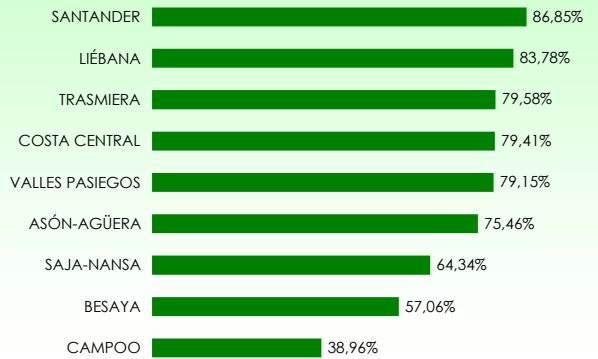

La distribución de las pernoctaciones del mes de agosto por zonas turísticas ha sido la siguiente:

Mapa 1. Estancia media y plazas por categorías

Gráfico 1. Viajeros y pernoctaciones según procedencia

Los grados de ocupación por zonas turísticas en el mes de agosto han sido los siguientes: