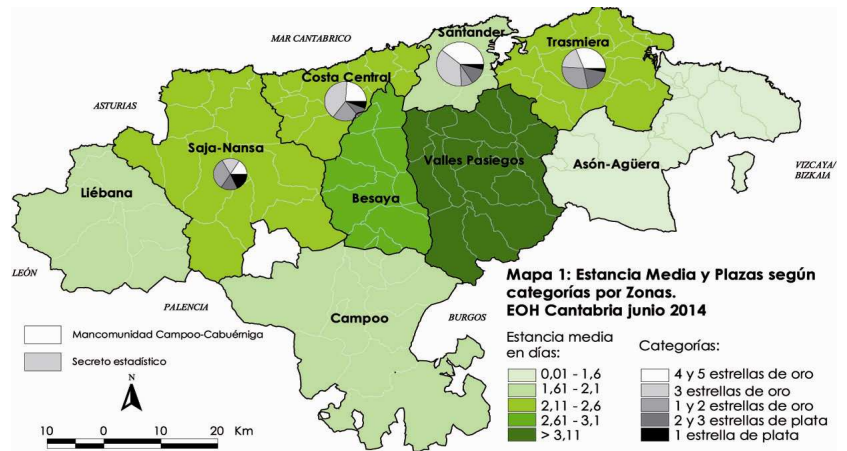

La distribución de las pernoctaciones del mes de agosto por zonas turísticas ha sido la siguiente:

Mapa 1. Estancia media y plazas por categorías

Gráfico 1. Viajeros y pernoctaciones según procedencia

Los grados de ocupación por zonas turísticas en el mes de agosto han sido los siguientes: