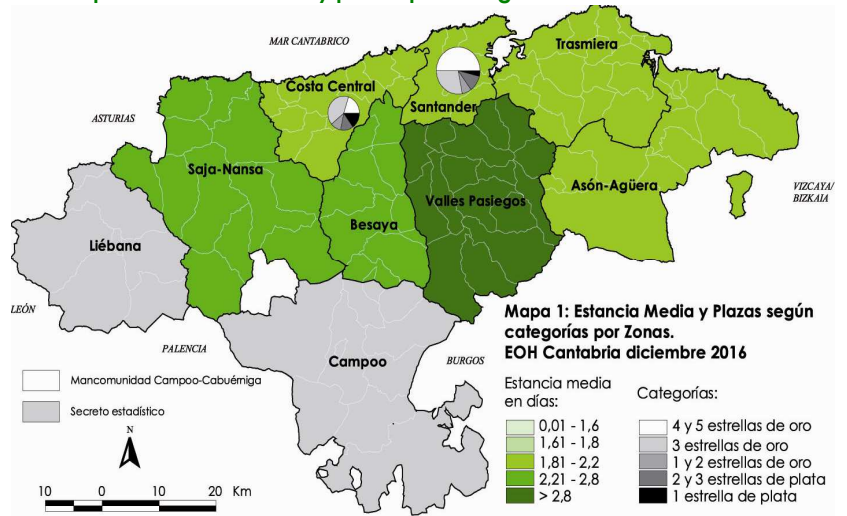

La distribución de las pernoctaciones del mes de diciembre por zonas turísticas ha sido la siguiente:

Mapa 1. Estancia media y plazas por categorías

Gráfico 1. Viajeros y pernoctaciones según procedencia

Los grados de ocupación por zonas turísticas en el mes de diciembre han sido los siguientes:

Mapa 2. Grado de ocupación y pernoctaciones por categoría