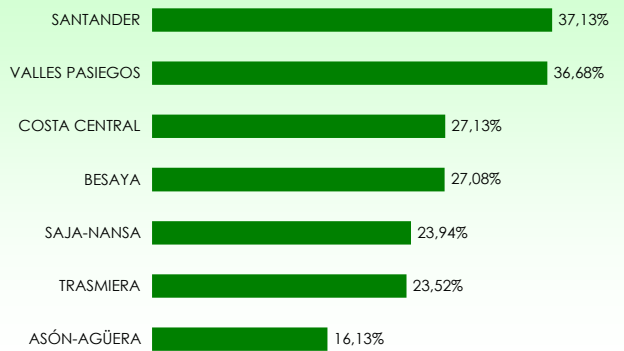

La distribución de las pernoctaciones del mes de diciembre por zonas turísticas ha sido la siguiente:

Mapa 1. Estancia media y plazas por categorías

Gráfico 1. Viajeros y pernoctaciones según procedencia

Los grados de ocupación por zonas turísticas en el mes de diciembre han sido los siguientes:

Mapa 2. Grado de ocupación y pernoctaciones por categoría