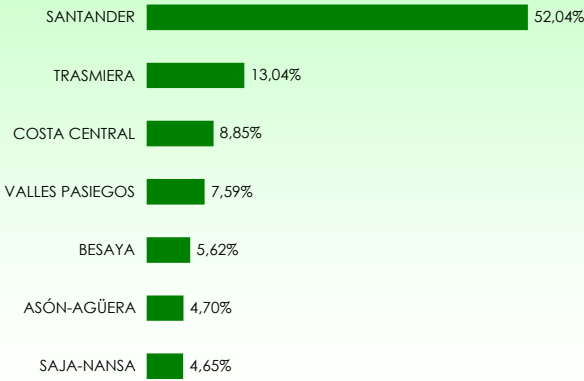

La distribución de las pernoctaciones del mes de diciembre por zonas turísticas ha sido la siguiente:

Mapa 1. Estancia media y plazas por categorías

Gráfico 1. Viajeros y pernoctaciones según procedencia

Los grados de ocupación por zonas turísticas en el mes de diciembre han sido los siguientes:

Mapa 2. Grado de ocupación y pernoctaciones por categoría