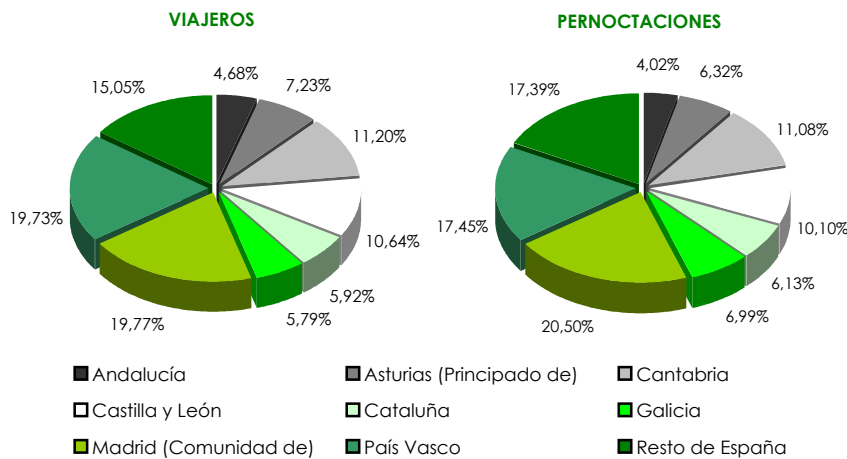

La distribución de las pernoctaciones del mes de diciembre por zonas turísticas ha sido la siguiente:

Mapa 1. Estancia media y plazas por categorías

Gráfico 1. Viajeros y pernoctaciones según procedencia

Los grados de ocupación por zonas turísticas en el mes de diciembre han sido los siguientes:

Mapa 2. Grado de ocupación y pernoctaciones por categoría