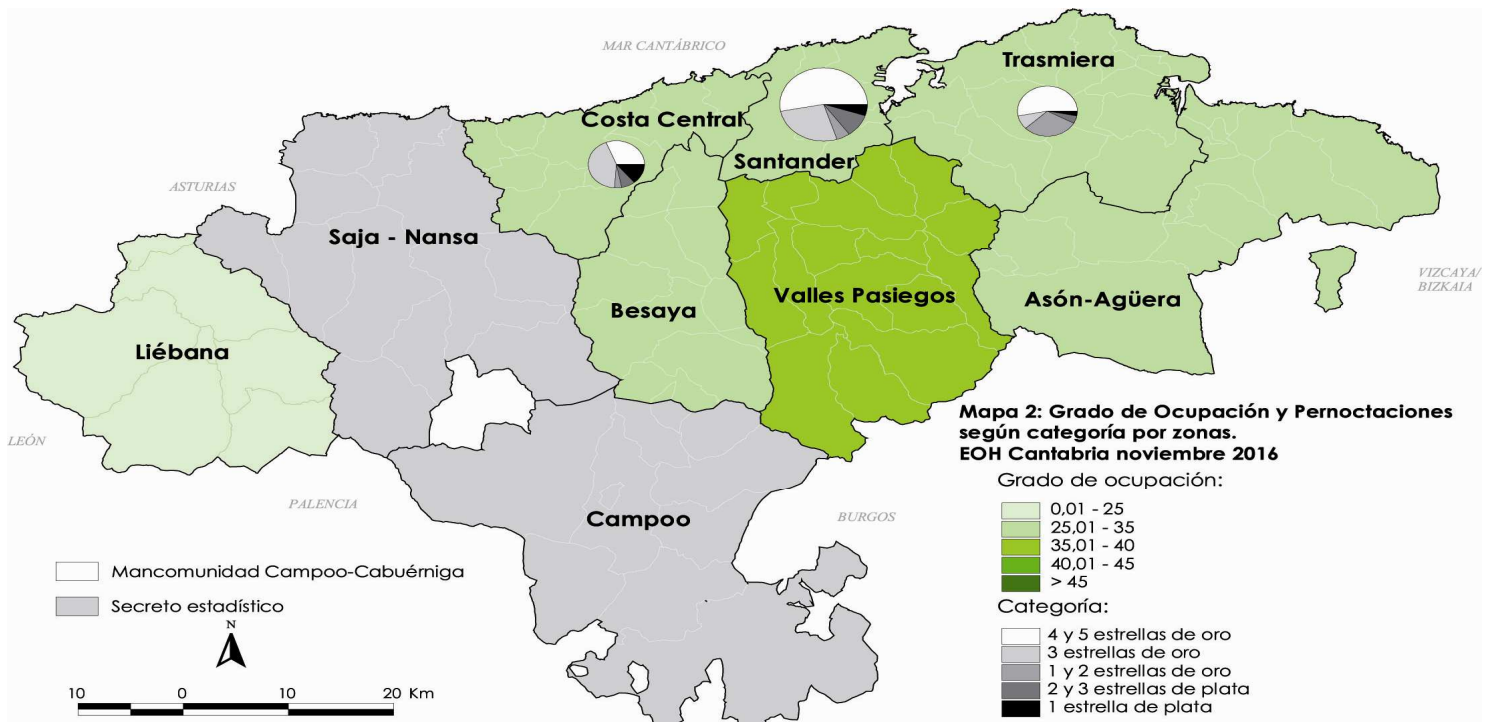

La distribución de las pernoctaciones del mes de noviembre por zonas turísticas ha sido la siguiente:

Mapa 1. Estancia media y plazas por categorías

Gráfico 1. Viajeros y pernoctaciones según procedencia

Los grados de ocupación por zonas turísticas en el mes de noviembre han sido los siguientes:

Mapa 2. Grado de ocupación y pernoctaciones por categoría

## ZONAS Y MUNICIPIOS:

ASÓN-AGÜERA:	Ampuero, Arredondo, Colindres, Ramales de la Victoria, Castro-Urdiales, Rasines, Soba, Guriezo, Liendo, Limpias, Laredo, Valle de Villaverde y Ruesga
BESAYA:	Anievas, Bárcena de Pie de Concha, Arenas de Iguña, Cieza, Los Corrales de Buena, Torrelavega, San Felices de Buena, Malledo y Cartes
CAMPOO:	Campo de Yuso, Valdeolea, Valderredible, Hermandad de Campo de Suso, Campo de Enmedio, Valdeprado del Río, Santiurde de Reinoso, San Miguel de Aguayo, Las Rozas de Valdearroyo, Pesquera y Reinoso
COSTA CENTRAL:	Alfoz de Lloredo, Mazcuerras, Udías, Suances, Santillana del Mar, Rulloba, Reocín, Polanco, Miengo, Comillas y Cabezón de la Sal
LIÉBANA:	Cabezón de Liébana, Camaleño, Vega de Liébana, Treviso, Potes, Pesaguero y Cillorigo de Liébana
SAJA-NANSA:	Cabuerniga, Peñarubia, Tudanca, Val de San Vicente, Lamoson, Herrieras, Valdalgala, Los Tojos, San Vicente de la Barquera, Rionansa, Ruente y Polaciones
SANTANDER:	El Astillero, Camargo, Villaescusa, Santander, Santa Cruz de Bezana y Piélagos
TRASMIERA:	Argoños, Bárcena de Cicero, Ribamontán al Mar, Solorzano, Meruelo, Medio Cudeyo, Marina de Cudeyo, Hazas de Cesto, Escalante, Entrambasaguas, Voto, Santañoa, Riotuerto, Ribamontán al Monte, Noja, Bareyo y Arnuevo
VALLES PASIEGOS:	Castañeda, Corvera de Tarazona, Miera, Penagos, Puente Viego, San Pedro del Romeral, Santa María de Cayón, Liérganes, Luena, Villafufre, Villacarriedo, Vega de Pas, Selaya, Saro, Santiurde de Toranzo y San Roque de Riomiera