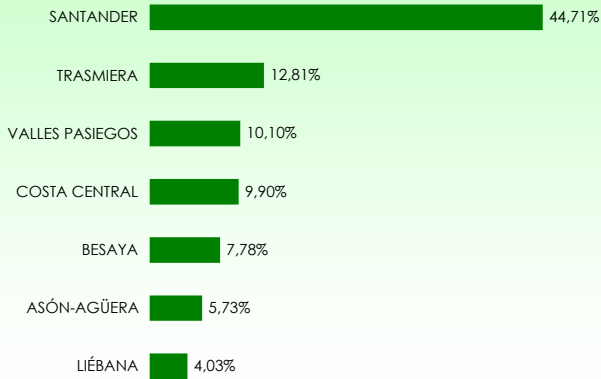

La distribución de las pernoctaciones del mes de noviembre por zonas turísticas ha sido la siguiente:

Mapa 1. Estancia media y plazas por categorías

Gráfico 1. Viajeros y pernoctaciones según procedencia

Los grados de ocupación por zonas turísticas en el mes de noviembre han sido los siguientes:

Mapa 2. Grado de ocupación y pernoctaciones por categoría