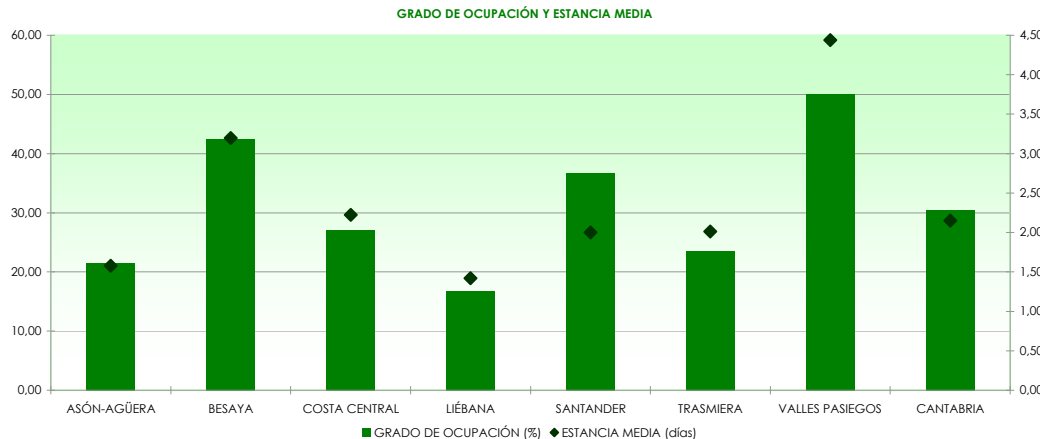

ESTANCIA MEDIA (días)		ASÓN-AGÜERA	BESAYA	CAMPOO	COSTA CENTRAL	LIÉBANA	SAJA-NANSA	SANTANDER	TRASMIERA	VALLES PASIEGOS	CANTABRIA
ESPAÑOLES	Andalucía	3,92	3,69	1,42	1,82	2,04	14,62	2,52	3,07	3,10	2,72
	Asturias (Principado de)	1,21	3,69	1,18	5,62	1,01	2,24	1,22	1,25	3,96	2,04
	Cantabria	1,31	3,67	0,93	1,53	1,38	3,13	1,81	2,48	2,78	2,14
	Castilla y León	1,34	4,59	1,70	1,77	1,48	3,02	1,53	2,66	4,17	2,20
	Cataluña	1,55	3,61	1,13	2,19	1,49	6,16	2,07	1,96	7,62	2,35
	Galicia	1,88	2,83	1,39	1,58	1,26	1,46	1,84	1,45	4,69	1,96
	Madrid (Comunidad de)	1,62	3,66	1,07	2,38	1,84	2,57	1,87	2,89	10,81	2,33
	País Vasco	1,12	1,74	1,04	1,65	1,23	1,84	1,43	1,42	4,45	1,61
	Resto de España	2,02	2,72	1,04	2,28	1,65	2,98	2,52	2,05	2,95	2,42
	Total	1,54	3,25	1,21	2,28	1,43	2,90	1,93	2,03	4,62	2,15
EXTRANJEROS	Alemania	2,15	3,41	*	*	*	*	2,25	1,08	1,34	2,27
	América	2,47	1,26	*	1,69	1,30	*	2,27	*	1,60	1,98
	Francia	1,91	1,36	*	1,08	1,00	2,56	1,60	2,14	2,20	1,70
	Italia	1,07	1,60	3,33	1,35	*	1,80	*	1,04	1,70	1,70
	Portugal	2,13	*	*	*	*	1,87	*	1,55	1,81	1,81
	Reino Unido	1,04	*	1,00	1,41	2,24	*	1,68	*	1,58	1,58
	Resto del mundo	4,57	*	1,52	1,90	*	3,19	2,32	*	2,86	2,86
	Resto Europa	1,03	*	*	1,67	*	1,71	*	*	1,78	1,78
	Resto Unión Europea	1,88	*	2,19	1,40	*	3,00	1,96	*	2,58	2,58
	Total	1,95	2,53	*	1,56	1,33	*	2,34	1,59	1,46	2,11

Clasificación según categoría

VIAJEROS		ASÓN-AGÜERA	BESAYA	CAMPOO	COSTA CENTRAL	LIÉBANA	SAJA-NANSA	SANTANDER	TRASMIERA	VALLES PASIEGOS	CANTABRIA	ASÓN-AGÜERA	BESAYA	CAMPOO	COSTA CENTRAL	LIÉBANA	SAJA-NANSA	SANTANDER	TRASMIERA	VALLES PASIEGOS	CANTABRIA	PERNOCTACIONES	
CATEGORÍA	Estrellas de oro	*	*	*	4.730	*	*	20.932	6.235	*	43.059	*	*	*	8.600	*	*	42.484	13.006	*	95.244	Estrellas de oro	CATEGORÍA
	Estrellas de plata	*	*	*	208	*	*	3.893	830	*	8.573	*	*	*	2.386	*	*	7.139	1.208	*	15.734	Estrellas de plata	
	Total	4.031	2.701	*	4.939	3.156	*	24.825	7.065	2.524	51.632	6.362	8.635	*	10.986	4.478	*	49.622	14.214	11.205	110.979	Total	
ESTANCIA MEDIA (días)		ASÓN-AGÜERA	BESAYA	CAMPOO	COSTA CENTRAL	LIÉBANA	SAJA-NANSA	SANTANDER	TRASMIERA	VALLES PASIEGOS	CANTABRIA	ASÓN-AGÜERA	BESAYA	CAMPOO	COSTA CENTRAL	LIÉBANA	SAJA-NANSA	SANTANDER	TRASMIERA	VALLES PASIEGOS	CANTABRIA	GRADO DE OCUPACION (%)	
CATEGORÍA	Estrellas de oro	*	*	*	1,82	*	*	2,03	2,09	*	2,21	*	*	*	25,76	*	*	36,66	30,01	*	33,94	Estrellas de oro	CATEGORÍA
	Estrellas de plata	*	*	*	11,46	*	*	1,83	1,46	*	1,84	*	*	*	32,58	*	*	36,59	7,12	*	18,80	Estrellas de plata	
	Total	1,58	3,20	*	2,22	1,42	*	2,00	2,01	4,44	2,15	21,52	42,50	*	26,99	16,76	*	36,65	23,57	50,05	30,48	Total	
ESTABLECIMIENTOS ABIERTOS		ASÓN-AGÜERA	BESAYA	CAMPOO	COSTA CENTRAL	LIÉBANA	SAJA-NANSA	SANTANDER	TRASMIERA	VALLES PASIEGOS	CANTABRIA	ASÓN-AGÜERA	BESAYA	CAMPOO	COSTA CENTRAL	LIÉBANA	SAJA-NANSA	SANTANDER	TRASMIERA	VALLES PASIEGOS	CANTABRIA	PLAZAS	
CATEGORÍA	Estrellas de oro	*	*	*	19	*	*	29	14	*	100	*	*	*	1.111	*	*	3.854	1.393	*	9.282	Estrellas de oro	CATEGORÍA
	Estrellas de plata	*	*	*	16	*	*	31	28	*	143	*	*	*	244	*	*	648	565	*	2.788	Estrellas de plata	
	Total	24	19	*	35	19	*	60	41	18	243	983	677	*	1.355	887	*	4.502	1.958	741	12.070	Total	

ZONAS Y MUNICIPIOS: