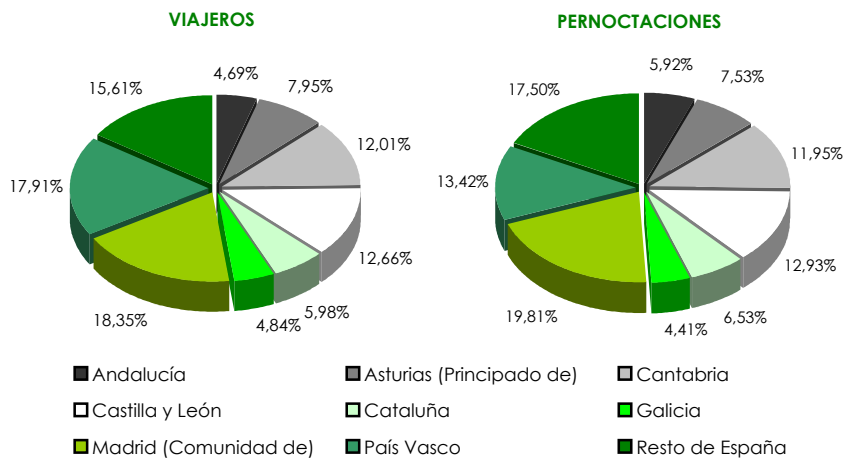

La distribución de las pernoctaciones del mes de noviembre por zonas turísticas ha sido la siguiente:

Mapa 1. Estancia media y plazas por categorías

Gráfico 1. Viajeros y pernoctaciones según procedencia

Los grados de ocupación por zonas turísticas en el mes de noviembre han sido los siguientes:

Mapa 2. Grado de ocupación y pernoctaciones por categoría