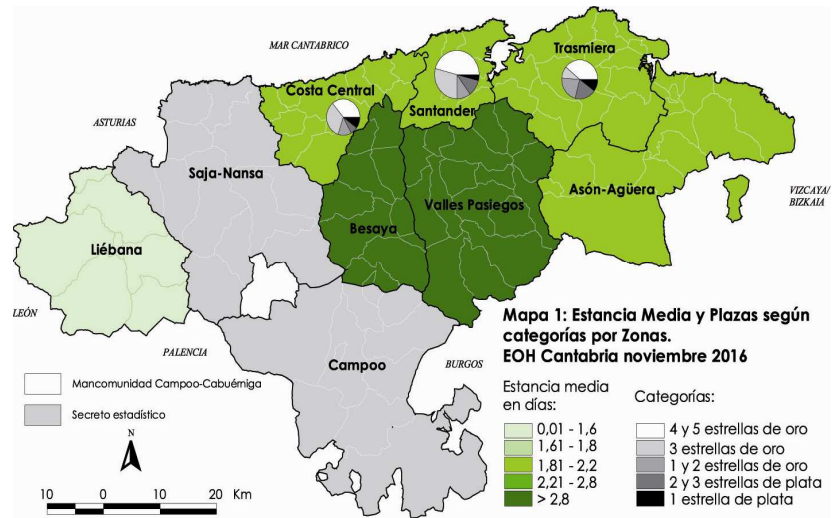

La distribución de las pernoctaciones del mes de noviembre por zonas turísticas ha sido la siguiente:

Mapa 1. Estancia media y plazas por categorías

Gráfico 1. Viajeros y pernoctaciones según procedencia

Los grados de ocupación por zonas turísticas en el mes de noviembre han sido los siguientes:

Mapa 2. Grado de ocupación y pernoctaciones por categoría

## ZONAS Y MUNICIPIOS:

ASÓN-AGÜERA:	Ampuero, Arredondo, Colindres, Ramales de la Victoria, Castro-Urdiales, Rasines, Soba, Guriezo, Liendo, Limpias, Laredo, Valle de Villaverde y Ruesga
BESAYA:	Anievas, Bárcena de Pie de Concha, Arenas de Iguña, Cieza, Los Corrales de Buena, Torrelavega, San Felices de Buena, Malledo y Cartes
CAMPOO:	Campo de Yuso, Valdeolea, Valderredible, Hermandad de Campo de Suso, Campo de Enmedio, Valdeprado del Río, Santiurde de Reinoso, San Miguel de Aguayo, Las Rozas de Valdearroyo, Pesquera y Reinoso
COSTA CENTRAL:	Alfoz de Lloredo, Mazcuerras, Udías, Suances, Santillana del Mar, Rulloba, Reocín, Polanco, Miengo, Comillas y Cabezón de la Sal
LIÉBANA:	Cabezón de Liébana, Camaleño, Vega de Liébana, Treviso, Potes, Pesaguero y Cillorigo de Liébana
SAJA-NANSA:	Cabuerniga, Peñarubia, Tudanca, Val de San Vicente, Lamoson, Herrieras, Valdalgala, Los Tojos, San Vicente de la Barquera, Rionansa, Ruente y Polaciones
SANTANDER:	El Astillero, Camargo, Villaescusa, Santander, Santa Cruz de Bezana y Piélagos
TRASMIERA:	Argoños, Bárcena de Cicero, Ribamontán al Mar, Solorzano, Meruelo, Medio Cudeyo, Marina de Cudeyo, Hazas de Cesto, Escalante, Entrambasaguas, Voto, Santañoa, Riotuerto, Ribamontán al Monte, Noja, Bareyo y Arnuevo
VALLES PASIEGOS:	Castañeda, Corvera de Tarazona, Miera, Penagos, Puente Viego, San Pedro del Romeral, Santa María de Cayón, Liérganes, Luena, Villafufre, Villacarriedo, Vega de Pas, Selaya, Saro, Santiurde de Toranzo y San Roque de Riomiera