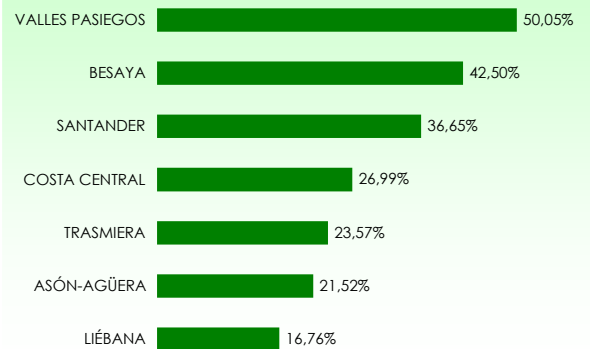

La distribución de las pernoctaciones del mes de noviembre por zonas turísticas ha sido la siguiente:

Mapa 1. Estancia media y plazas por categorías

Gráfico 1. Viajeros y pernoctaciones según procedencia

Los grados de ocupación por zonas turísticas en el mes de noviembre han sido los siguientes:

Mapa 2. Grado de ocupación y pernoctaciones por categoría