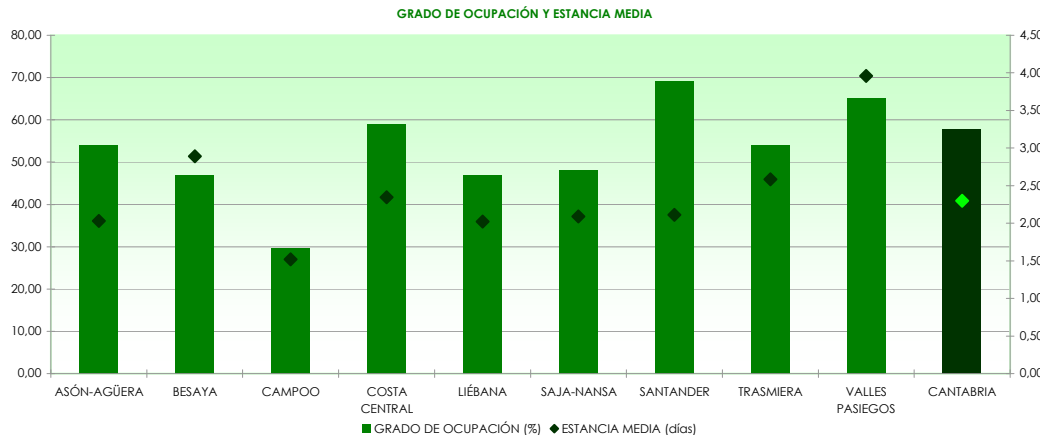

ESTANCIA MEDIA (días)		ASÓN-AGÜERA	BESAYA	CAMPOO	COSTA CENTRAL	LIÉBANA	SAJA-NANSA	SANTANDER	TRASMIERA	VALLES PASIEGOS	CANTABRIA
ESPAÑOLES	Andalucía	3,21	2,47	1,57	3,02	1,21	1,86	2,29	3,22	5,94	2,81
	Asturias (Principado de)	1,82	3,57	2,04	1,58	1,47	1,83	1,84	1,95	4,39	2,07
	Cantabria	1,26	2,18	1,82	1,58	1,56	2,49	2,17	1,38	3,62	1,92
	Castilla y León	2,02	10,42	0,87	2,01	1,64	1,97	1,94	1,98	5,51	2,20
	Cataluña	2,09	2,24	0,99	2,62	2,09	1,89	2,33	2,98	5,45	2,53
	Galicia	1,65	2,08	0,95	1,57	1,72	1,46	2,79	2,55	5,05	2,36
	Madrid (Comunidad de)	2,17	2,45	1,78	2,43	2,28	2,30	1,91	2,96	3,61	2,32
	País Vasco	1,56	2,01	1,20	1,75	1,66	1,88	1,73	1,55	3,03	1,74
	Resto de España	2,46	2,22	1,25	3,23	1,79	2,30	2,47	2,81	3,96	2,68
	Total	2,14	3,05	1,43	2,39	1,79	2,07	2,14	2,48	4,15	2,33
EXTRANJEROS	Alemania	1,92	*	1,02	2,58	3,49	4,14	2,29	2,55	*	2,59
	América	1,05	2,24	1,63	1,35	2,05	1,18	2,20	1,48	4,07	1,92
	Francia	1,28	1,17	1,01	2,75	2,74	1,61	2,07	1,51	1,12	2,20
	Italia	1,36	*	*	1,08	2,07	*	1,70	2,03	*	1,61
	Portugal	1,44	*	1,83	1,08	1,68	*	1,85	3,86	*	2,12
	Reino Unido	2,06	1,84	1,01	2,87	2,73	1,57	2,34	4,41	1,94	2,56
	Resto del mundo	4,17	2,83	2,02	1,79	1,17	*	1,76	5,98	*	2,52
	Resto Europa	1,11	*	*	1,75	1,80	2,03	1,43	1,77	*	1,59
	Resto Unión Europea	1,05	*	*	1,60	2,50	1,82	1,71	2,04	1,44	1,77
	Total	1,79	1,44	1,66	2,26	2,48	2,21	2,03	3,40	2,44	2,21

Clasificación según categoría

VIAJEROS		ASÓN-AGÜERA	BESAYA	CAMPOO	COSTA CENTRAL	LIÉBANA	SAJA-NANSA	SANTANDER	TRASMIERA	VALLES PASIEGOS	CANTABRIA	ASÓN-AGÜERA	BESAYA	CAMPOO	COSTA CENTRAL	LIÉBANA	SAJA-NANSA	SANTANDER	TRASMIERA	VALLES PASIEGOS	CANTABRIA	PERNOCTACIONES	
CATEGORÍA	Estrellas de oro	8.434	*	*	25.535	*	5.643	44.776	23.733	*	121.996	18.480	*	*	60.177	*	14.238	94.208	65.113	*	289.812	Estrellas de oro	CATEGORÍA
	Estrellas de plata	3.360	*	*	2.338	*	3.893	6.801	4.082	*	24.615	5.477	*	*	5.205	*	5.690	14.719	6.714	*	47.550	Estrellas de plata	
	Total	11.794	3.314	2.684	27.873	7.170	9.535	51.577	27.815	4.849	146.611	23.958	9.576	4.074	65.382	14.498	19.928	108.928	71.827	19.193	337.362	Total	
ESTANCIA MEDIA (días)		ASÓN-AGÜERA	BESAYA	CAMPOO	COSTA CENTRAL	LIÉBANA	SAJA-NANSA	SANTANDER	TRASMIERA	VALLES PASIEGOS	CANTABRIA	ASÓN-AGÜERA	BESAYA	CAMPOO	COSTA CENTRAL	LIÉBANA	SAJA-NANSA	SANTANDER	TRASMIERA	VALLES PASIEGOS	CANTABRIA	GRADO DE OCUPACION (%)	
CATEGORÍA	Estrellas de oro	2,19	*	*	2,36	*	2,52	2,10	2,74	*	2,38	61,06	*	*	62,45	*	60,70	70,43	68,07	*	64,66	Estrellas de oro	CATEGORÍA
	Estrellas de plata	1,63	*	*	2,23	*	1,46	2,16	1,64	*	1,93	38,66	*	*	35,42	*	31,71	61,87	17,97	*	35,50	Estrellas de plata	
	Total	2,03	2,89	1,52	2,35	2,02	2,09	2,11	2,58	3,96	2,30	53,92	46,90	29,63	58,88	46,80	48,13	69,14	54,00	64,99	57,79	Total	
ESTABLECIMIENTOS ABIERTOS		ASÓN-AGÜERA	BESAYA	CAMPOO	COSTA CENTRAL	LIÉBANA	SAJA-NANSA	SANTANDER	TRASMIERA	VALLES PASIEGOS	CANTABRIA	ASÓN-AGÜERA	BESAYA	CAMPOO	COSTA CENTRAL	LIÉBANA	SAJA-NANSA	SANTANDER	TRASMIERA	VALLES PASIEGOS	CANTABRIA	PLAZAS	
CATEGORÍA	Estrellas de oro	14	*	*	53	*	15	36	39	*	190	1.006	*	*	3.197	*	778	4.415	3.013	*	14.489	Estrellas de oro	CATEGORÍA
	Estrellas de plata	20	*	*	33	*	31	38	39	*	206	466	*	*	490	*	594	792	1.246	*	4.447	Estrellas de plata	
	Total	34	19	13	87	24	46	74	78	78	23	1.472	679	458	3.687	1.029	1.373	5.207	4.258	973	19.136	Total	

ZONAS Y MUNICIPIOS: