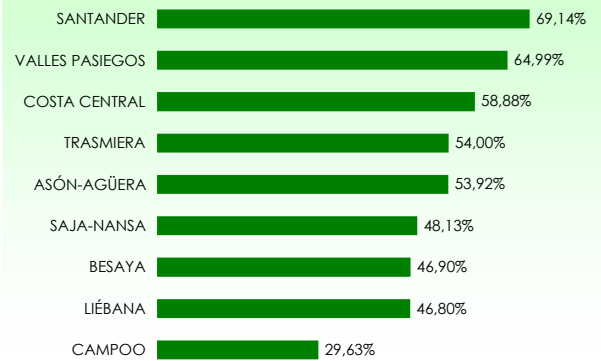

Los grados de ocupación por zonas turísticas en el mes de septiembre han sido los siguientes: