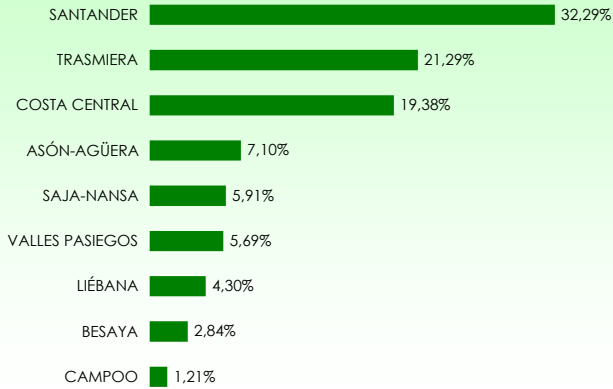

La distribución de las pernoctaciones del mes de septiembre por zonas turísticas ha sido la siguiente:

Mapa 1. Estancia media y plazas por categorías

Gráfico 1. Viajeros y pernoctaciones según procedencia