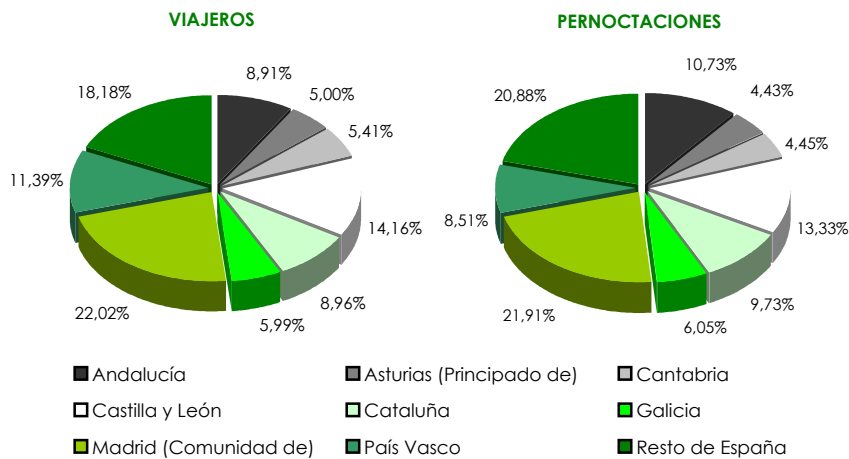

La distribución de las pernoctaciones del mes de septiembre por zonas turísticas ha sido la siguiente:

Mapa 1. Estancia media y plazas por categorías

Gráfico 1. Viajeros y pernoctaciones según procedencia