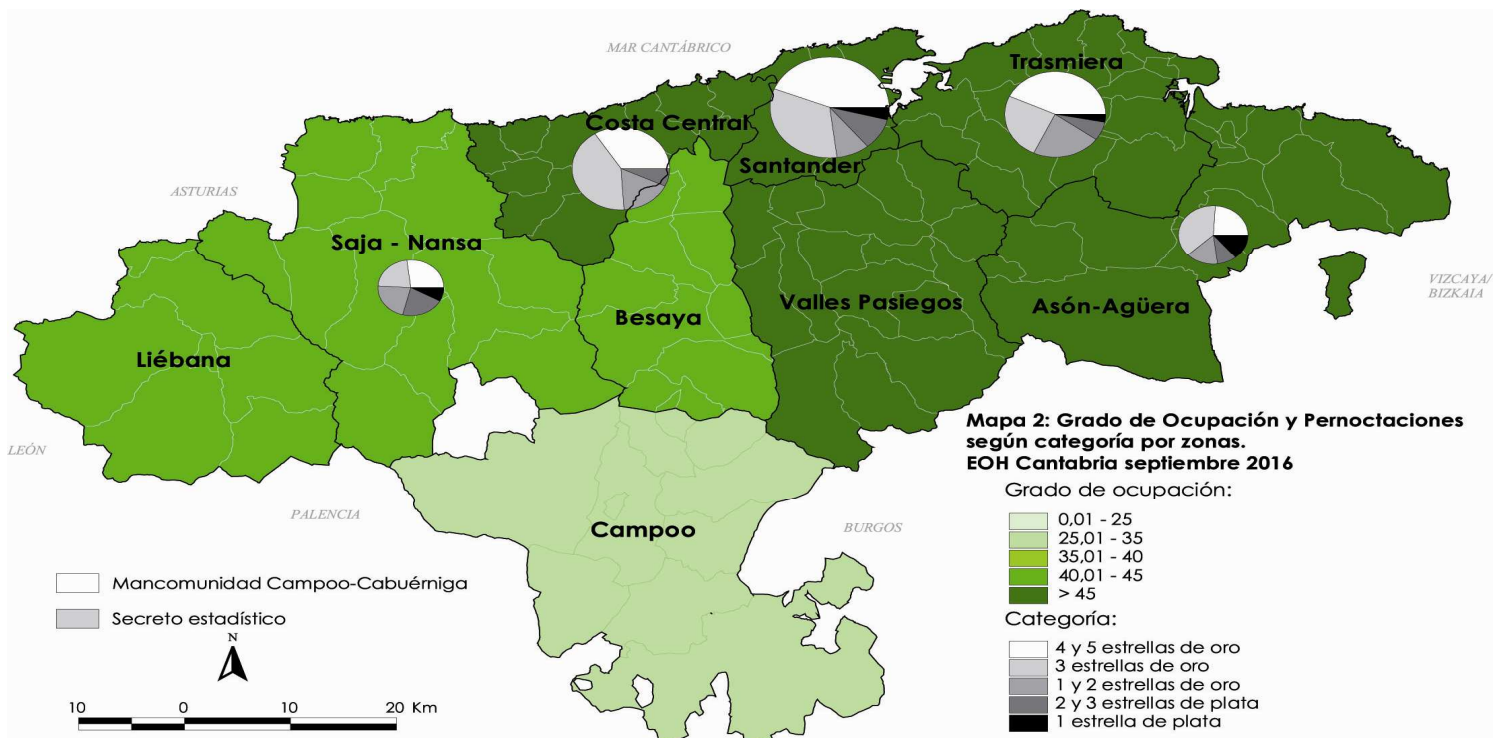

Mapa 2. Grado de ocupación y pernoctaciones por categoría