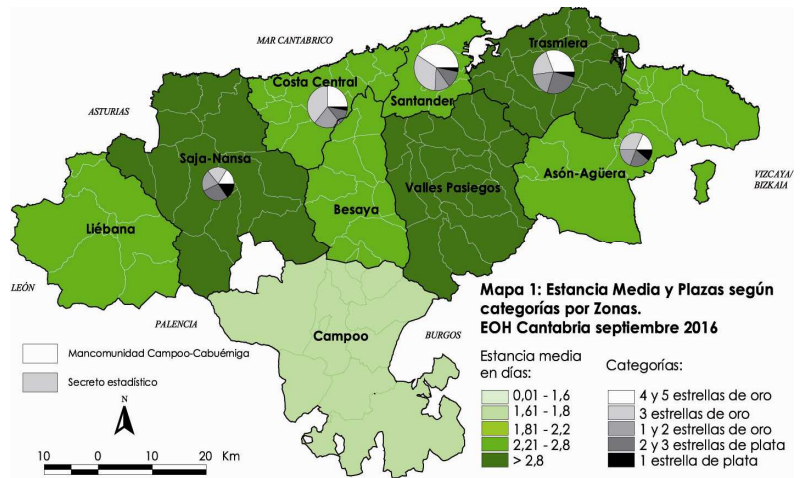

La distribución de las pernoctaciones del mes de septiembre por zonas turísticas ha sido la siguiente:

Mapa 1. Estancia media y plazas por categorías

Gráfico 1. Viajeros y pernoctaciones según procedencia