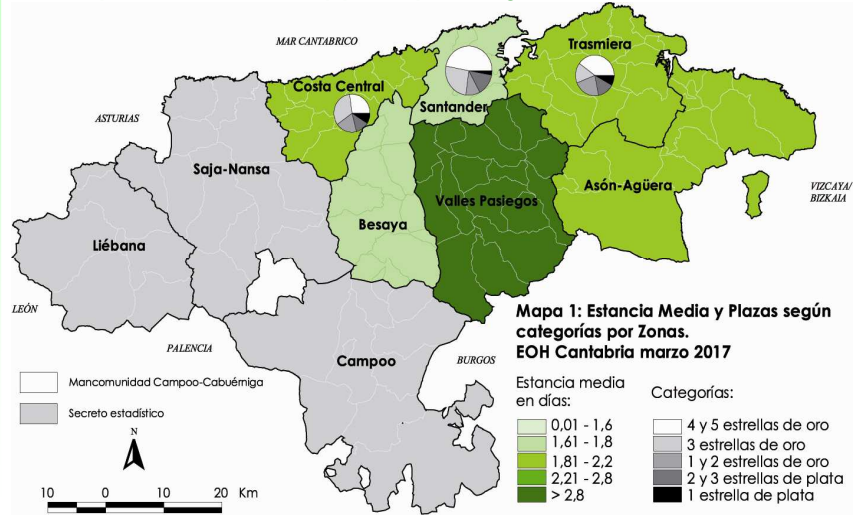

La distribución de las pernoctaciones del mes de marzo por zonas turísticas ha sido la siguiente:

Mapa 1. Estancia media y plazas por categorías

Gráfico 1. Viajeros y pernoctaciones según procedencia

Los grados de ocupación por zonas turísticas en el mes de marzo han sido los siguientes: