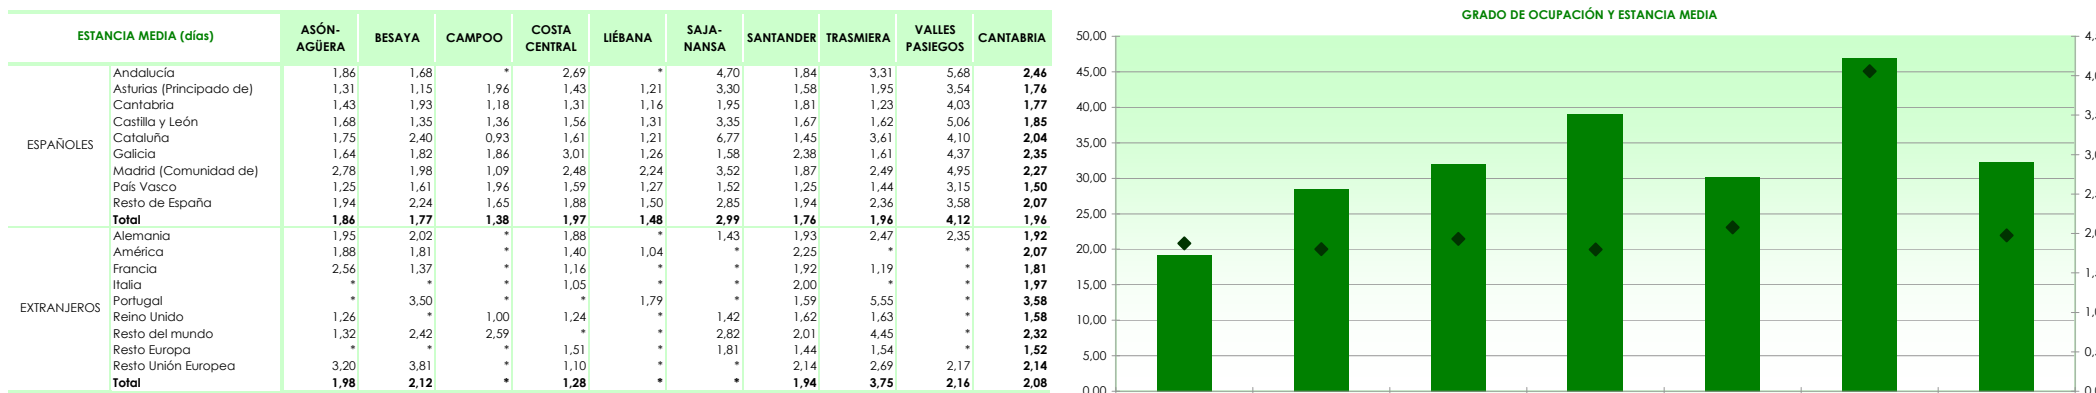

VIAJEROS		ASÓN-AGÜERA	BESAYA	CAMPOO	COSTA CENTRAL	LIÉBANA	SAJA-NANSA	SANTANDER	TRASMIERA	VALLES PASIEGOS	CANTABRIA	ASÓN-AGÜERA	BESAYA	CAMPOO	COSTA CENTRAL	LIÉBANA	SAJA-NANSA	SANTANDER	TRASMIERA	VALLES PASIEGOS	CANTABRIA	PERNOCTACIONES			
ESPAÑOLES	Andalucía	147	169	16	1.120	40	144	1.127	303	49	3.117	274	284	*	3.012	*	679	2.069	1.004	280	7.667	Andalucía	ESPAÑOLES		
	Asturias (Principado de)	153	296	26	663	147	123	1.460	1.401	192	4.460	201	341	51	952	178	405	2.299	2.738	679	7.844	Asturias (Principado de)			
	Cantabria	128	714	99	371	329	217	2.917	649	255	5.680	183	1.381	117	485	381	425	5.267	799	1.028	10.064	Cantabria			
	Castilla y León	169	295	71	1.098	217	260	2.486	1.265	304	6.165	284	397	97	1.717	285	870	4.145	2.052	1.541	11.390	Castilla y León			
	Cataluña	98	154	40	143	64	63	1.834	418	134	2.947	171	370	37	229	77	424	2.651	1.511	550	6.021	Cataluña			
	Galicia	81	239	45	589	70	54	1.738	298	53	3.167	133	436	84	1.773	89	85	4.139	478	230	7.446	Galicia			
	Madrid (Comunidad de)	533	292	167	1.308	377	217	6.156	1.788	589	11.427	1.480	579	183	3.242	844	764	11.510	4.458	2.912	25.973	Madrid (Comunidad de)			
	País Vasco	540	506	60	2.344	363	274	3.359	2.995	574	11.015	672	814	117	3.733	463	418	4.208	4.298	1.806	16.527	País Vasco			
	Resto de España	640	244	85	811	188	209	4.728	1.278	292	8.474	1.240	547	140	1.525	282	595	9.160	3.020	1.046	17.554	Resto de España			
	Total	2.488	2.909	609	8.448	1.795	1.561	25.807	10.395	2.442	56.453	4.638	5.150	838	16.667	2.650	4.665	45.448	20.359	10.071	110.486	Total			
	EXTRANJEROS	Alemania	22	12	*	19	*	32	640	22	22	778	43	23	*	35	*	46	1.233	53	52	1.495		Alemania	EXTRANJEROS
América		107	43	*	175	22	*	998	*	*	1.357	200	78	*	245	23	*	2.242	*	*	2.808	América			
Francia		57	124	*	117	*	*	824	49	*	1.189	147	170	*	137	*	*	1.582	58	*	2.149	Francia			
Italia		*	*	*	21	*	*	633	*	*	681	*	*	*	22	*	*	1.269	*	*	1.340	Italia			
Portugal		*	49	*	*	12	*	302	333	*	708	*	172	*	*	22	*	480	1.849	*	2.537	Portugal			
Reino Unido		20	12	63	78	*	57	1.175	70	16	1.500	25	*	63	96	40	82	1.909	114	*	2.369	Reino Unido			
Resto del mundo		41	15	537	*	*	47	807	59	*	1.512	54	37	1.391	59	*	134	1.621	262	*	3.505	Resto del mundo			
Resto Europa		*	*	*	36	*	15	230	95	*	390	*	*	*	55	*	27	332	147	21	591	Resto Europa			
Resto Unión Europea		18	16	16	88	*	16	905	95	13	1.176	58	62	*	97	*	*	1.937	62	29	2.511	Resto Unión Europea			
Total		271	276	*	540	*	*	6.513	736	88	9.290	536	584	*	692	*	*	12.605	2.762	190	19.306	Total			

Clasificación según categoría

VIAJEROS		ASÓN-AGÜERA	BESAYA	CAMPOO	COSTA CENTRAL	LIÉBANA	SAJA-NANSA	SANTANDER	TRASMIERA	VALLES PASIEGOS	CANTABRIA	ASÓN-AGÜERA	BESAYA	CAMPOO	COSTA CENTRAL	LIÉBANA	SAJA-NANSA	SANTANDER	TRASMIERA	VALLES PASIEGOS	CANTABRIA	PERNOCTACIONES	
CATEGORÍA	Estrellas de oro	*	*	*	8.801	*	*	27.634	9.904	*	57.488	*	*	*	16.953	*	*	49.252	20.766	*	115.263	Estrellas de oro	CATEGORÍA
	Estrellas de plata	*	*	*	186	*	*	4.685	1.227	*	8.255	*	*	*	407	*	*	8.801	2.355	*	14.529	Estrellas de plata	
	Total	2.758	3.184	*	8.987	*	*	32.320	11.131	11.131	2.530	65.743	5.174	5.734	*	17.360	*	58.053	23.121	10.261	129.792	Total	
ESTANCIA MEDIA (días)		ASÓN-AGÜERA	BESAYA	CAMPOO	COSTA CENTRAL	LIÉBANA	SAJA-NANSA	SANTANDER	TRASMIERA	VALLES PASIEGOS	CANTABRIA	ASÓN-AGÜERA	BESAYA	CAMPOO	COSTA CENTRAL	LIÉBANA	SAJA-NANSA	SANTANDER	TRASMIERA	VALLES PASIEGOS	CANTABRIA	GRADO DE OCUPACION (%)	
CATEGORÍA	Estrellas de oro	*	*	*	1,93	*	*	1,78	2,10	*	2,00	*	*	*	40,00	*	*	39,98	34,27	*	36,12	Estrellas de oro	CATEGORÍA
	Estrellas de plata	*	*	*	2,18	*	*	1,88	1,92	*	1,76	*	*	*	3,42	*	*	34,45	14,73	*	17,42	Estrellas de plata	
	Total	1,88	1,80	*	1,93	*	*	1,80	2,08	4,06	1,97	19,12	28,47	*	31,99	*	*	39,03	30,19	46,92	32,22	Total	
ESTABLECIMIENTOS ABIERTOS		ASÓN-AGÜERA	BESAYA	CAMPOO	COSTA CENTRAL	LIÉBANA	SAJA-NANSA	SANTANDER	TRASMIERA	VALLES PASIEGOS	CANTABRIA	ASÓN-AGÜERA	BESAYA	CAMPOO	COSTA CENTRAL	LIÉBANA	SAJA-NANSA	SANTANDER	TRASMIERA	VALLES PASIEGOS	CANTABRIA	PLAZAS	
CATEGORÍA	Estrellas de oro	*	*	*	22	*	*	30	19	*	109	*	*	*	1.357	*	*	3.964	1.851	*	10.159	Estrellas de oro	CATEGORÍA
	Estrellas de plata	*	*	*	25	*	*	32	27	*	137	*	*	*	383	*	*	824	515	*	2.688	Estrellas de plata	
	Total	18	18	*	47	*	*	62	46	15	246	870	650	*	1.741	*	*	4.788	2.365	700	12.847	Total	

ZONAS Y MUNICIPIOS: