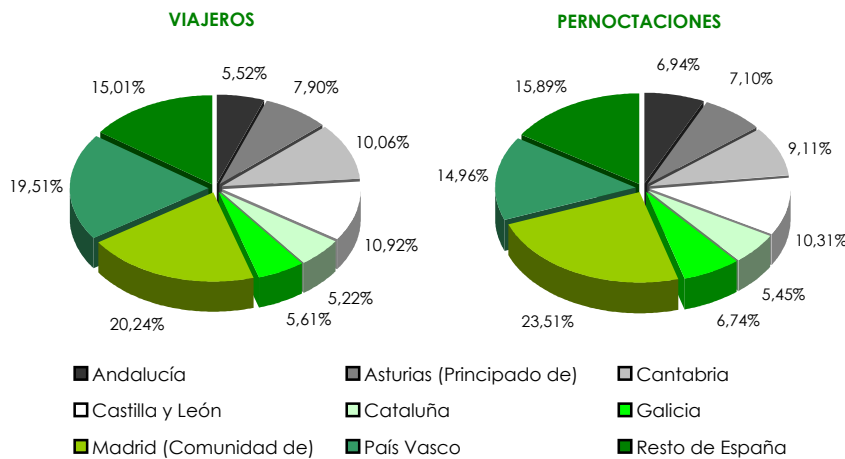

La distribución de las pernoctaciones del mes de marzo por zonas turísticas ha sido la siguiente:

Mapa 1. Estancia media y plazas por categorías

Gráfico 1. Viajeros y pernoctaciones según procedencia

Los grados de ocupación por zonas turísticas en el mes de marzo han sido los siguientes: