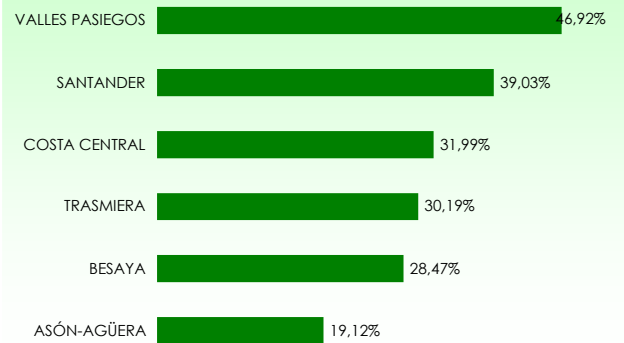

La distribución de las pernoctaciones del mes de marzo por zonas turísticas ha sido la siguiente:

Mapa 1. Estancia media y plazas por categorías

Gráfico 1. Viajeros y pernoctaciones según procedencia

Los grados de ocupación por zonas turísticas en el mes de marzo han sido los siguientes: