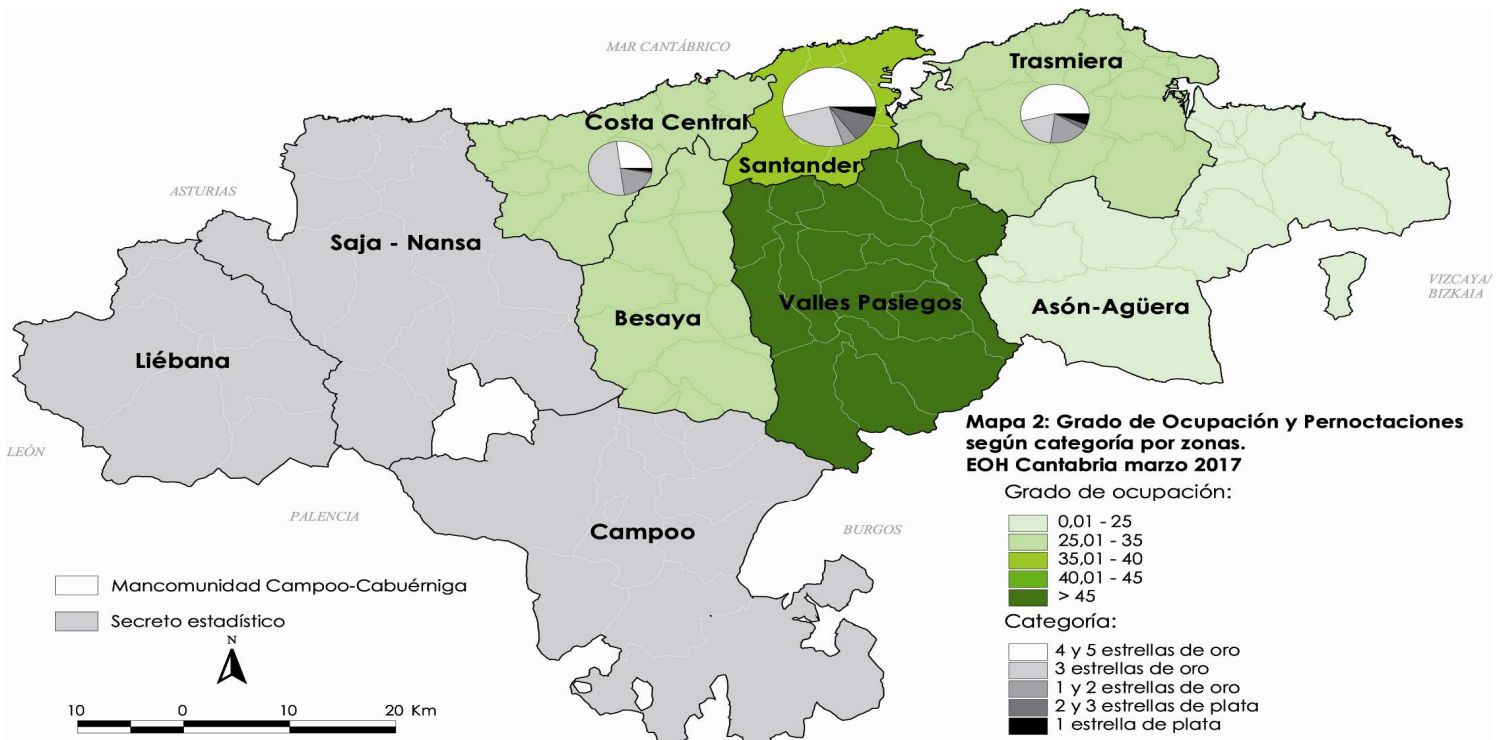

Mapa 2. Grado de ocupación y pernoctaciones por categoría