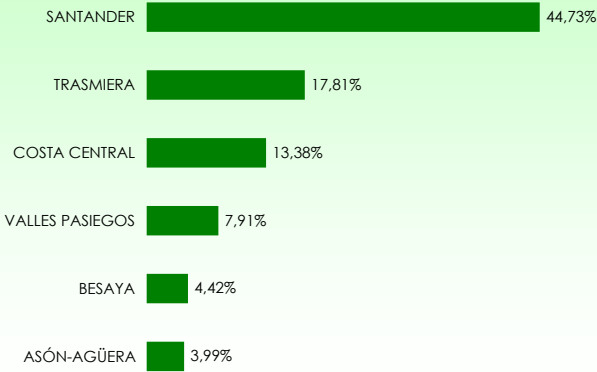

La distribución de las pernoctaciones del mes de marzo por zonas turísticas ha sido la siguiente:

Mapa 1. Estancia media y plazas por categorías

Gráfico 1. Viajeros y pernoctaciones según procedencia

Los grados de ocupación por zonas turísticas en el mes de marzo han sido los siguientes: