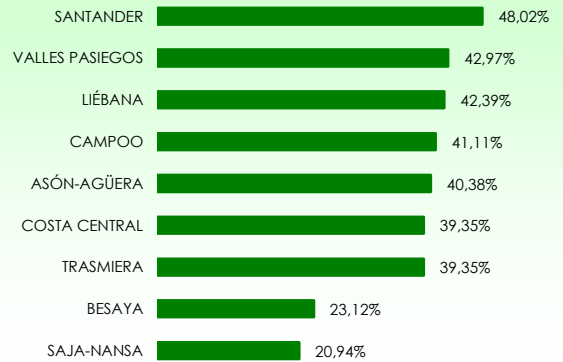

La distribución de las pernотaciones del mes de junio por zonas turísticas ha sido la siguiente:

Mapa 1. Estancia media y plazas por categorías

Gráfico 1. Viajeros y pernотaciones según procedencia

Los grados de ocupación por zonas turísticas en el mes de junio han sido los siguientes: