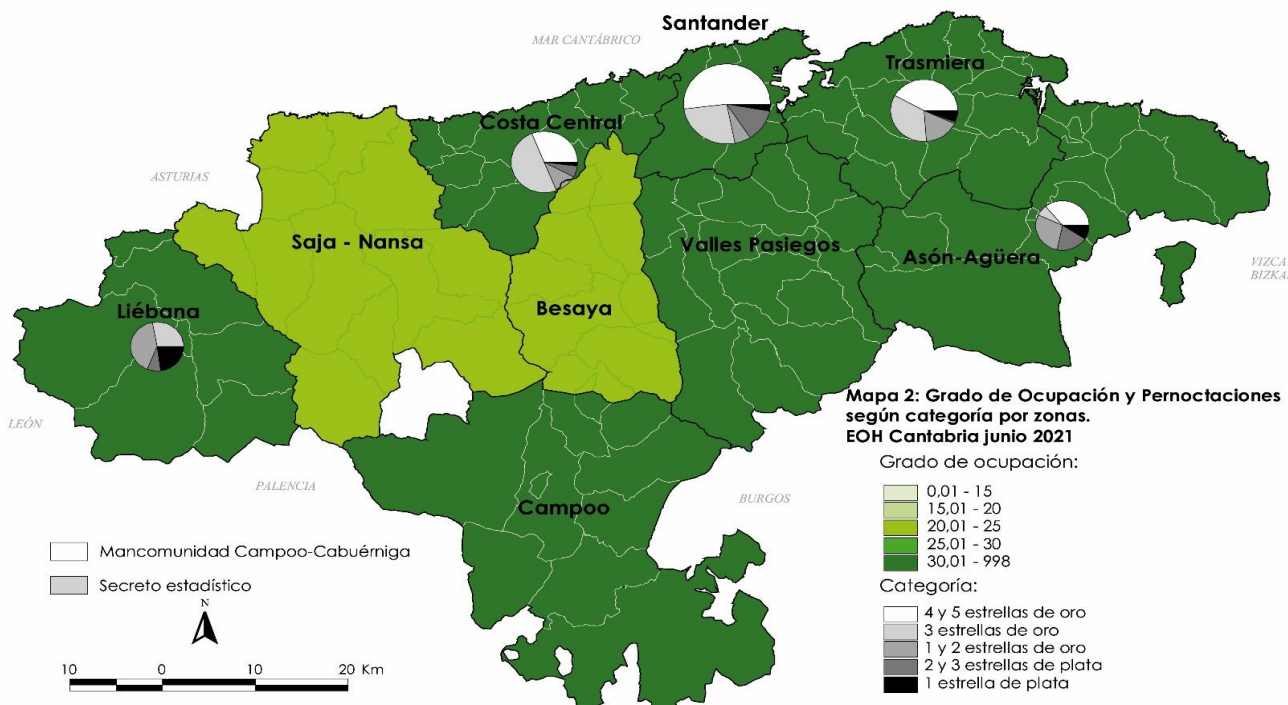

Mapa 2. Grado de ocupación y pernотaciones por categoría