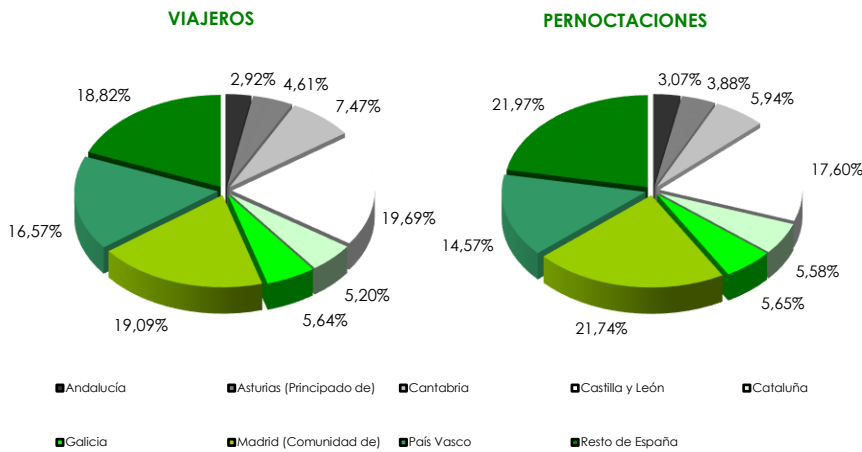

La distribución de las pernотaciones del mes de junio por zonas turísticas ha sido la siguiente:

Mapa 1. Estancia media y plazas por categorías

Gráfico 1. Viajeros y pernотaciones según procedencia

Los grados de ocupación por zonas turísticas en el mes de junio han sido los siguientes: