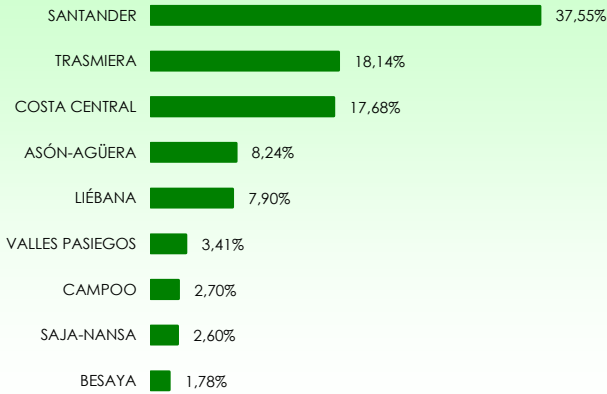

La distribución de las pernотaciones del mes de junio por zonas turísticas ha sido la siguiente:

Mapa 1. Estancia media y plazas por categorías

Gráfico 1. Viajeros y pernотaciones según procedencia

Los grados de ocupación por zonas turísticas en el mes de junio han sido los siguientes: