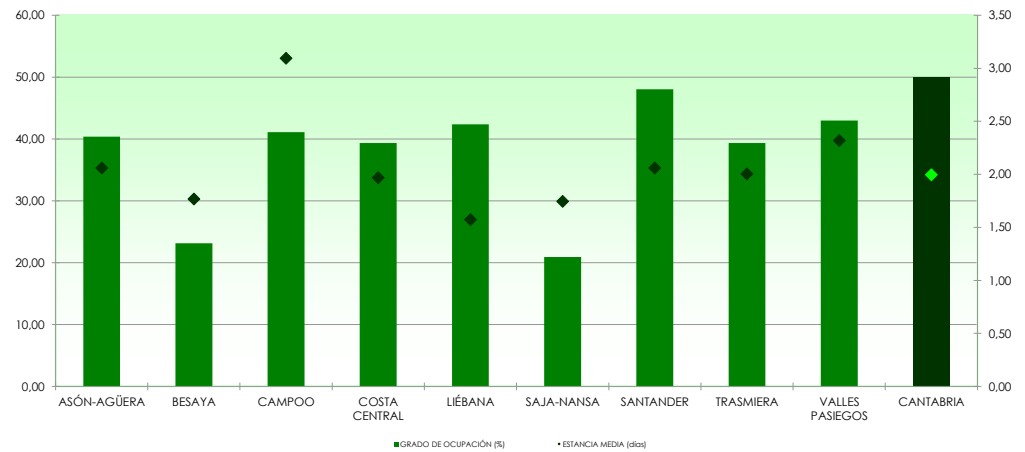

Nota: a partir de marzo de 2020 Reino Unido no forma parte de la UE. Por tanto, hasta marzo la Unión Europea estaría formada por "Alemania, Francia, Italia, Portugal, Reino Unido y Resto Unión Europea" y a partir de marzo por "Alemania, Francia, Italia, Portugal y Resto Unión Europea". El Resto de Europa hasta marzo estaría formada por "Resto Europa" y a partir de marzo por "Resto Europa y Reino Unido"

GRADO DE OCUPACIÓN Y ESTANCIA MEDIA

Clasificación según categoría

VIAJEROS		ASÓN-AGÜERA	BESAYA	CAMPOO	COSTA CENTRAL	LIÉBANA	SAJA-NANSA	SANTANDER	TRASMIERA	VALLES PASIEGOS	CANTABRIA	ASÓN-AGÜERA	BESAYA	CAMPOO	COSTA CENTRAL	LIÉBANA	SAJA-NANSA	SANTANDER	TRASMIERA	VALLES PASIEGOS	CANTABRIA	PERNOCTACIONES
CATEGORÍA	Estrellas de oro	5.267	*	*	15.053	5.300	*	27.001	15.338	*	75.727	10.817	*	*	29.545	9.995	*	57.346	30.957	*	154.230	Estrellas de oro
	Estrellas de plata	2.010	*	*	1.276	3.844	*	6.167	1.126	*	15.461	4.170	*	*	2.619	4.385	*	10.977	2.051	*	27.717	Estrellas de plata
	Total	7.277	1.833	1.584	16.329	9.143	2.714	33.168	16.464	2.677	91.188	14.987	3.241	4.904	32.163	14.380	4.734	68.323	33.008	6.207	181.947	Total
ESTANCIA MEDIA (días)		ASÓN-AGÜERA	BESAYA	CAMPOO	COSTA CENTRAL	LIÉBANA	SAJA-NANSA	SANTANDER	TRASMIERA	VALLES PASIEGOS	CANTABRIA	ASÓN-AGÜERA	BESAYA	CAMPOO	COSTA CENTRAL	LIÉBANA	SAJA-NANSA	SANTANDER	TRASMIERA	VALLES PASIEGOS	CANTABRIA	GRADO DE OCUPACION (%)
CATEGORÍA	Estrellas de oro	2,05	*	*	1,96	1,89	*	2,12	2,02	*	2,04	53,49	*	*	44,94	50,12	*	48,88	41,67	*	45,30	Estrellas de oro
	Estrellas de plata	2,07	*	*	2,05	1,14	*	1,78	1,82	*	1,79	24,69	*	*	16,37	31,36	*	44,00	21,38	*	27,31	Estrellas de plata
	Total	2,06	1,77	3,10	1,97	1,57	1,74	2,06	2,00	2,32	2,00	40,38	23,12	41,11	39,35	42,39	20,94	48,02	39,35	42,97	50,07	Total
ESTABLECIMIENTOS ABIERTOS		ASÓN-AGÜERA	BESAYA	CAMPOO	COSTA CENTRAL	LIÉBANA	SAJA-NANSA	SANTANDER	TRASMIERA	VALLES PASIEGOS	CANTABRIA	ASÓN-AGÜERA	BESAYA	CAMPOO	COSTA CENTRAL	LIÉBANA	SAJA-NANSA	SANTANDER	TRASMIERA	VALLES PASIEGOS	CANTABRIA	PLAZAS
CATEGORÍA	Estrellas de oro	11	*	*	33	10	*	25	27	*	123	668	*	*	2.181	657	*	3.876	2.378	*	11.178	Estrellas de oro
	Estrellas de plata	23	*	*	29	22	*	39	26	*	174	563	*	*	533	466	*	819	320	*	3.370	Estrellas de plata
	Total	34	8	12	62	32	22	65	53	9	297	1.231	467	397	2.714	1.123	754	4.695	2.698	468	14.548	Total

ZONAS Y MUNICIPIOS: