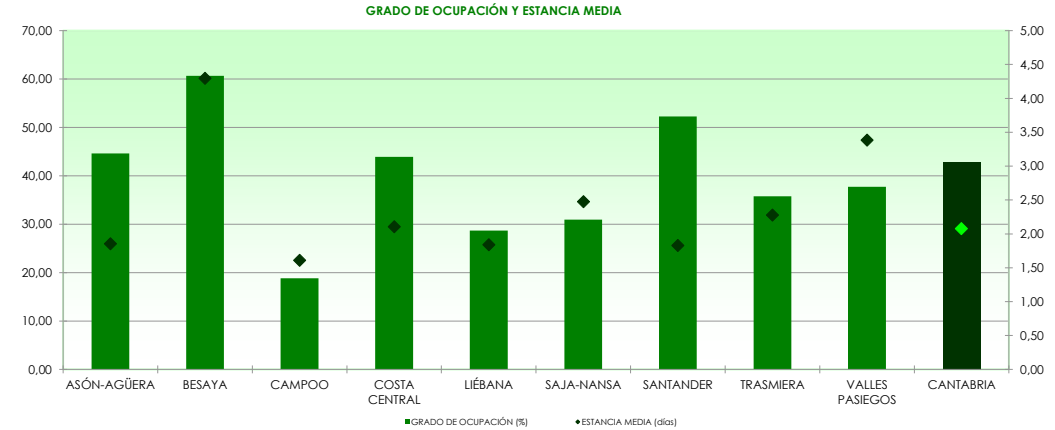

ESTANCIA MEDIA (días)		ASÓN-AGÜERA	BESAYA	CAMPOO	COSTA CENTRAL	LIÉBANA	SAJA-NANSA	SANTANDER	TRASMIERA	VALLES PASIEGOS	CANTABRIA
ESPAÑOLES	Andalucía	1,73	3,56	3,13	5,34	1,24	6,17	2,54	4,33	6,33	3,37
	Asturias (Principado de)	1,82	4,72	1,18	1,60	2,14	2,13	1,45	1,69	4,28	1,75
	Cantabria	1,40	2,28	1,29	1,30	2,09	3,39	1,72	1,04	2,87	1,71
	Castilla y León	2,64	12,19	2,00	1,67	1,45	2,29	1,47	1,58	5,38	1,94
	Cataluña	1,46	4,20	2,19	2,62	1,20	5,70	1,94	2,96	4,18	2,31
	Galicia	1,77	2,50	1,51	2,65	2,75	2,45	1,76	2,99	1,52	2,14
	Madrid (Comunidad de)	3,11	7,69	1,75	3,02	2,21	3,70	2,03	2,88	3,94	2,54
	País Vasco	1,29	4,91	1,76	1,44	1,45	1,68	1,49	1,20	2,65	1,50
	Resto de España	1,64	3,24	1,98	2,43	1,52	2,20	1,97	3,05	2,76	2,33
	Total	1,90	4,74	1,76	2,36	1,84	2,83	1,84	2,23	3,41	2,16
EXTRANJEROS	Alemania	1,29	*	*	2,75	2,49	1,15	1,77	1,49	*	1,87
	América	1,84	4,08	2,15	1,31	1,52	1,07	1,83	1,37	3,21	1,97
	Francia	1,18	2,07	*	1,82	1,63	1,81	1,65	1,51	*	1,66
	Italia	3,55	2,01	*	1,49	*	*	1,62	2,15	2,43	1,77
	Portugal	3,62	1,62	*	1,46	1,20	*	2,15	3,48	*	2,02
	Reino Unido	2,44	*	1,10	1,44	2,27	1,27	2,08	2,27	2,54	2,07
	Resto del mundo	1,40	*	1,20	1,22	1,94	2,01	1,68	1,35	*	1,46
	Resto Europa	1,57	2,81	*	1,53	*	1,29	2,09	2,38	*	2,03
	Resto Unión Europea	1,13	5,28	2,58	1,32	2,70	1,55	1,75	4,39	2,21	1,88
	Total	1,70	3,60	1,35	1,57	1,84	1,42	1,81	2,52	2,87	1,86

Clasificación según categoría

VIAJEROS		ASÓN-AGÜERA	BESAYA	CAMPOO	COSTA CENTRAL	LIÉBANA	SAJA-NANSA	SANTANDER	TRASMIERA	VALLES PASIEGOS	CANTABRIA	ASÓN-AGÜERA	BESAYA	CAMPOO	COSTA CENTRAL	LIÉBANA	SAJA-NANSA	SANTANDER	TRASMIERA	VALLES PASIEGOS	CANTABRIA	PERNOCTACIONES	
CATEGORÍA	Estrellas de oro	4.264	*	*	18.236	3.844	3.703	41.005	15.814	*	92.684	8.541	*	*	40.494	7.492	9.240	78.792	36.818	*	203.964	Estrellas de oro	CATEGORÍA
	Estrellas de plata	4.534	*	*	2.630	1.401	288	8.893	1.368	*	20.915	7.768	*	*	3.428	2.154	649	12.550	2.326	*	31.778	Estrellas de plata	
	Total	8.798	2.876	1.651	20.865	5.245	3.991	49.898	17.183	3.092	113.599	16.309	12.359	2.661	43.922	9.646	9.889	91.343	39.144	10.470	235.742	Total	
ESTANCIA MEDIA (días)		ASÓN-AGÜERA	BESAYA	CAMPOO	COSTA CENTRAL	LIÉBANA	SAJA-NANSA	SANTANDER	TRASMIERA	VALLES PASIEGOS	CANTABRIA	ASÓN-AGÜERA	BESAYA	CAMPOO	COSTA CENTRAL	LIÉBANA	SAJA-NANSA	SANTANDER	TRASMIERA	VALLES PASIEGOS	CANTABRIA	GRADO DE OCUPACION (%)	
CATEGORÍA	Estrellas de oro	2,00	*	*	2,22	1,95	2,50	1,92	2,33	*	2,20	41,81	*	*	47,29	36,35	42,96	55,17	40,80	*	47,83	Estrellas de oro	CATEGORÍA
	Estrellas de plata	1,71	*	*	1,30	1,54	2,25	1,41	1,70	*	1,52	48,24	*	*	23,85	16,51	6,20	39,16	12,15	*	25,99	Estrellas de plata	
	Total	1,85	4,30	1,61	2,11	1,84	2,48	1,83	2,28	3,39	2,08	44,64	60,67	18,81	43,92	28,66	30,93	52,24	35,79	37,73	42,85	Total	
ESTABLECIMIENTOS ABIERTOS		ASÓN-AGÜERA	BESAYA	CAMPOO	COSTA CENTRAL	LIÉBANA	SAJA-NANSA	SANTANDER	TRASMIERA	VALLES PASIEGOS	CANTABRIA	ASÓN-AGÜERA	BESAYA	CAMPOO	COSTA CENTRAL	LIÉBANA	SAJA-NANSA	SANTANDER	TRASMIERA	VALLES PASIEGOS	CANTABRIA	PLAZAS	
CATEGORÍA	Estrellas de oro	9	*	*	44	11	10	36	32	*	160	652	*	*	2.752	662	694	4.571	2.766	*	13.531	Estrellas de oro	CATEGORÍA
	Estrellas de plata	18	*	*	30	20	14	41	24	*	181	504	*	*	464	420	337	1.032	617	*	3.922	Estrellas de plata	
	Total	27	16	17	74	31	24	77	56	18	341	1.156	644	456	3.215	1.082	1.031	5.603	3.383	883	17.453	Total	

ZONAS Y MUNICIPIOS: