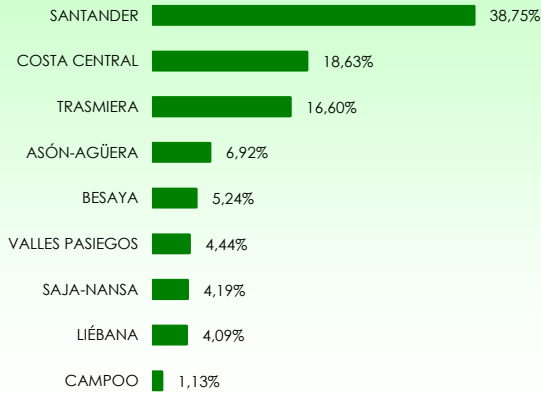

La distribución de las pernoctaciones del mes de mayo por zonas turísticas ha sido la siguiente:

Mapa 1. Estancia media y plazas por categorías

Gráfico 1. Viajeros y pernoctaciones según procedencia

Los grados de ocupación por zonas turísticas en el mes de mayo han sido los siguientes:

Mapa 2. Grado de ocupación y pernoctaciones por categoría