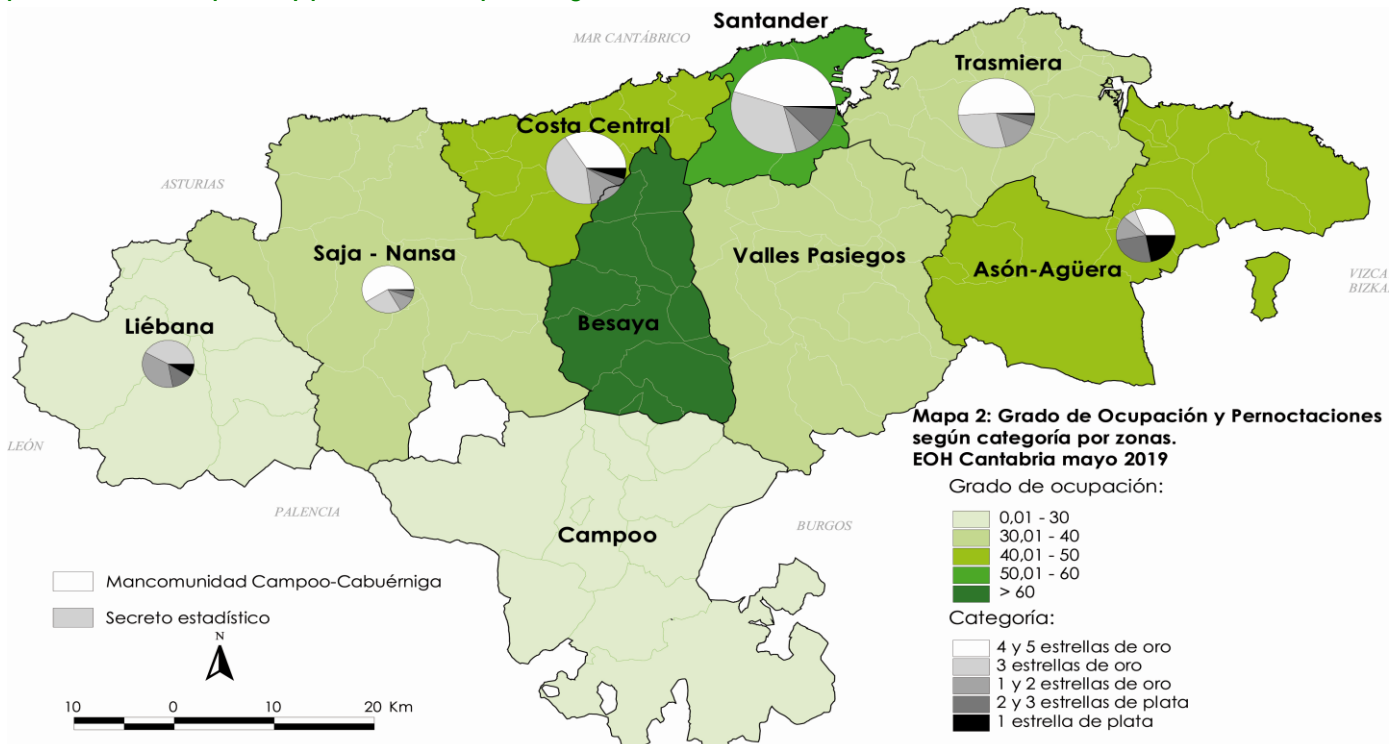

La distribución de las pernoctaciones del mes de mayo por zonas turísticas ha sido la siguiente:

Mapa 1. Estancia media y plazas por categorías

Gráfico 1. Viajeros y pernoctaciones según procedencia

Los grados de ocupación por zonas turísticas en el mes de mayo han sido los siguientes:

Mapa 2. Grado de ocupación y pernoctaciones por categoría

## ZONAS Y MUNICIPIOS:

ASÓN-AGÜERA:	Ampuero, Airedondo, Colindres, Ramales de la Victoria, Castro-Urdiales, Rasines, Soba, Guriezo, Liendo, Limpias, Laredo, Valle de Villaverde y Ruesga
BESAYA:	Anievas, Bárcena de Pie de Concha, Arenas de Iguña, Cieza, Los Corrales de Buelna, Torrelavega, San Felices de Buelna, Mollado y Cartes
CAMPOO:	Campo de Yuso, Valdeolea, Valderredible, Hermandad de Campoo de Suso, Campoo de Enmedio, Valdeprado del Río, Santurde de Reinosa, San Miguel de Aguayo, Las Rozas de Valdearroyo, Pesquera y Reinosa
COSTA CENTRAL:	Alfoz de Lloredo, Mazcuerras, Udías, Suances, Santillana del Mar, Ruiloba, Reocín, Polanco, Miengo, Comillas y Cabezón de la Sal
LIÉBANA:	Cabezón de Liébana, Camaleño, Vega de Liébana, Tresviso, Potes, Pesaguero y Cillorigo de Liébana
SAJA-NANSA:	Cabueniga, Peñarubia, Tudanca, Val de San Vicente, Lamason, Herreras, Valdalgia, Los Tojos, San Vicente de la Barquera, Rionansa, Ruente y Palocinos
SANTANDER:	El Astillero, Camargo, Villaescusa, Santander, Santa Cruz de Bezana y Prálagos
TRASMIERA:	Argoños, Barcena de Cicero, Ribamontán al Mar, Solorzano, Meruelo, Medio Cudeyo, Marina de Cudeyo, Hazas de Cesto, Escalante, Entrambasaguas, Voto, Santaña, Riofuerto, Ribamontán al Monte, Noja, Bareyo y Arnuero
VALLES PASIEGOS:	Castañeda, Corvera de Toranzo, Miera, Penagos, Puente Viejo, San Pedro del Romeral, Santa María de Cayón, Liérganes, Luenta, Villafufre, Villacarriedo, Vega de Pas, Selaya, Saro, Santurde de Toranzo y San Roque de Riomeria