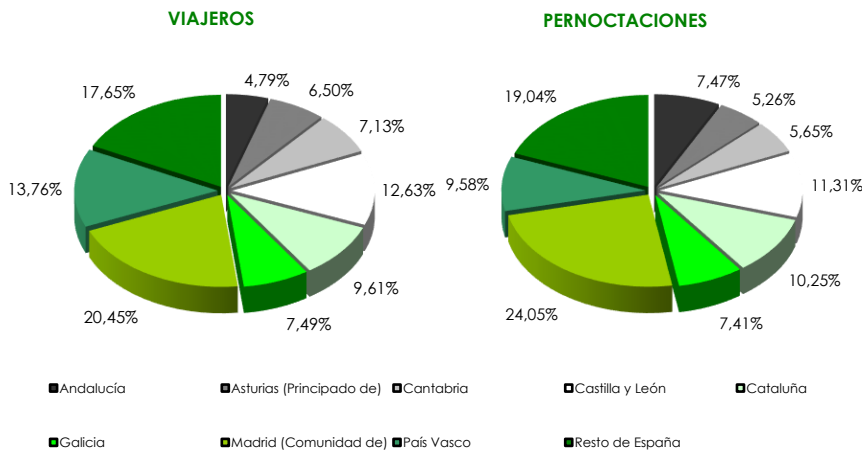

La distribución de las pernoctaciones del mes de mayo por zonas turísticas ha sido la siguiente:

Mapa 1. Estancia media y plazas por categorías

Gráfico 1. Viajeros y pernoctaciones según procedencia

Los grados de ocupación por zonas turísticas en el mes de mayo han sido los siguientes:

Mapa 2. Grado de ocupación y pernoctaciones por categoría