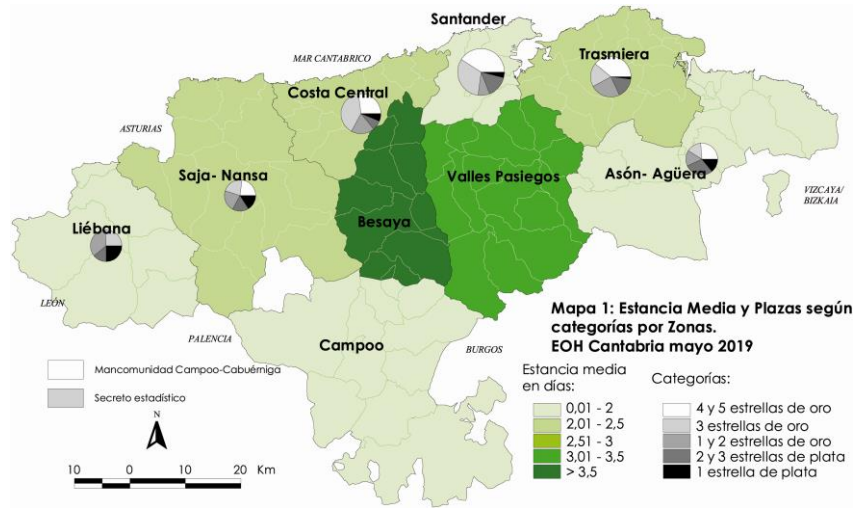

La distribución de las pernoctaciones del mes de mayo por zonas turísticas ha sido la siguiente:

Mapa 1. Estancia media y plazas por categorías

Gráfico 1. Viajeros y pernoctaciones según procedencia

Los grados de ocupación por zonas turísticas en el mes de mayo han sido los siguientes:

Mapa 2. Grado de ocupación y pernoctaciones por categoría

## ZONAS Y MUNICIPIOS:

ASÓN-AGÜERA:	Ampuero, Airedondo, Colindres, Ramales de la Victoria, Castro-Urdiales, Rasines, Soba, Guriezo, Liendo, Limpias, Laredo, Valle de Villaverde y Ruesga
BESAYA:	Anievas, Bárcena de Pie de Concha, Arenas de Iguña, Cieza, Los Corrales de Buelna, Torrelavega, San Felices de Buelna, Mollado y Cartes
CAMPOO:	Campo de Yuso, Valdeolea, Valderredible, Hermandad de Campoo de Suso, Campoo de Enmedio, Valdeprado del Río, Santurde de Reinosa, San Miguel de Aguayo, Las Rozas de Valdearroyo, Pesquera y Reinosa
COSTA CENTRAL:	Alfoz de Lloredo, Mazcuerras, Udías, Suances, Santillana del Mar, Ruiloba, Reocín, Polanco, Miengo, Comillas y Cabezón de la Sal
LIÉBANA:	Cabezón de Liébana, Camaleño, Vega de Liébana, Tresviso, Potes, Pesaguero y Cillorigo de Liébana
SAJA-NANSA:	Cabueniga, Peñarubia, Tudanca, Val de San Vicente, Lamason, Herreras, Valdalgia, Los Tojos, San Vicente de la Barquera, Rionansa, Ruente y Palocinos
SANTANDER:	El Astillero, Camargo, Villaescusa, Santander, Santa Cruz de Bezana y Prálagos
TRASMIERA:	Argoños, Barcena de Cicero, Ribamontán al Mar, Solorzano, Meruelo, Medio Cudeyo, Marina de Cudeyo, Hazas de Cesto, Escalante, Entrambasaguas, Voto, Santaña, Riofuerto, Ribamontán al Monte, Noja, Bareyo y Arnuero
VALLES PASIEGOS:	Castañeda, Corvera de Toranzo, Miera, Penagos, Puente Viejo, San Pedro del Romeral, Santa María de Cayón, Liérganes, Luenta, Villafufre, Villacarriedo, Vega de Pas, Selaya, Saro, Santurde de Toranzo y San Roque de Riomeria