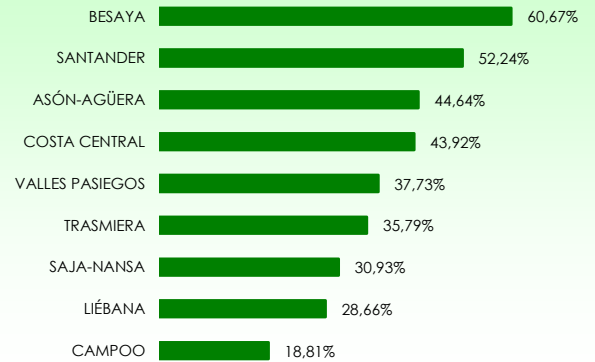

La distribución de las pernoctaciones del mes de mayo por zonas turísticas ha sido la siguiente:

Mapa 1. Estancia media y plazas por categorías

Gráfico 1. Viajeros y pernoctaciones según procedencia

Los grados de ocupación por zonas turísticas en el mes de mayo han sido los siguientes:

Mapa 2. Grado de ocupación y pernoctaciones por categoría