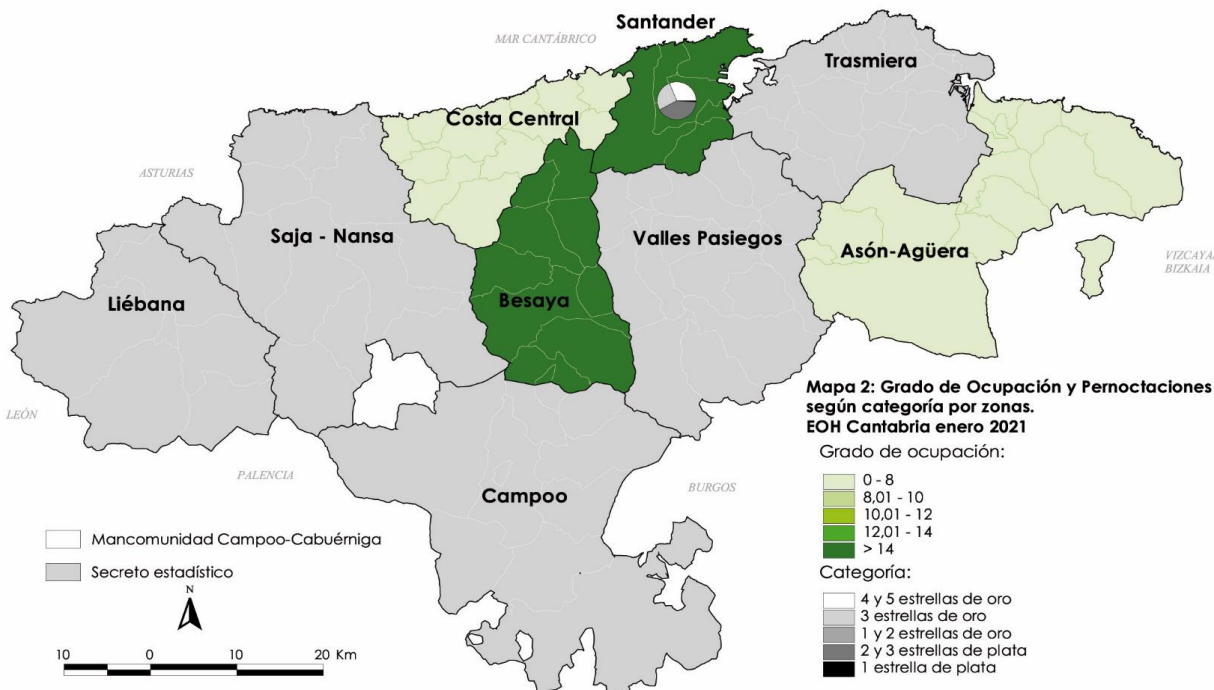

Mapa 2. Grado de ocupación y pernoctaciones por categoría