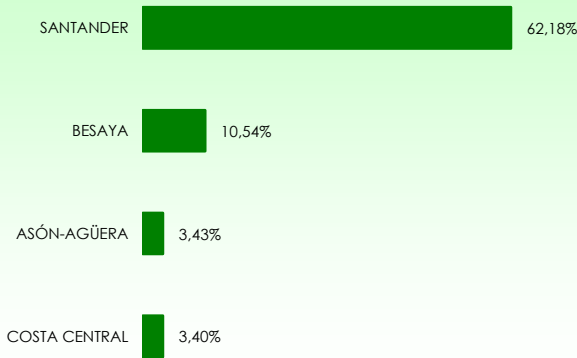

La distribución de las pernoctaciones del mes de enero por zonas turísticas ha sido la siguiente:

Mapa 1. Estancia media y plazas por categorías

Gráfico 1. Viajeros y pernoctaciones según procedencia

Los grados de ocupación por zonas turísticas en el mes de enero han sido los siguientes: