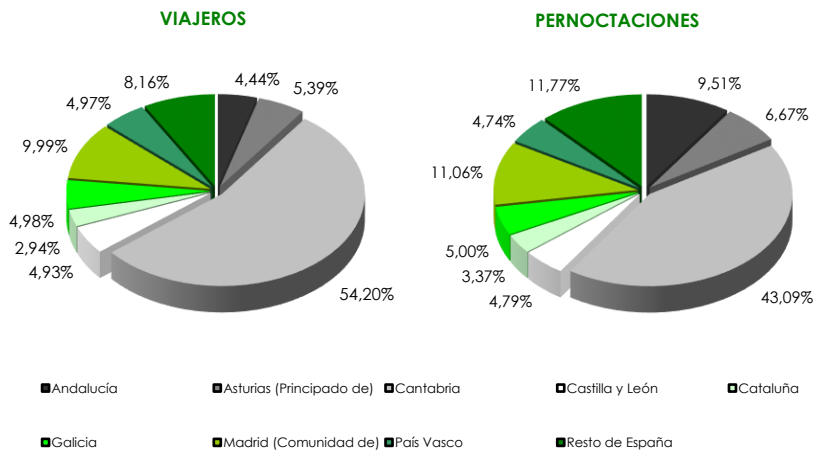

La distribución de las pernoctaciones del mes de enero por zonas turísticas ha sido la siguiente:

Mapa 1. Estancia media y plazas por categorías

Gráfico 1. Viajeros y pernoctaciones según procedencia

Los grados de ocupación por zonas turísticas en el mes de enero han sido los siguientes: