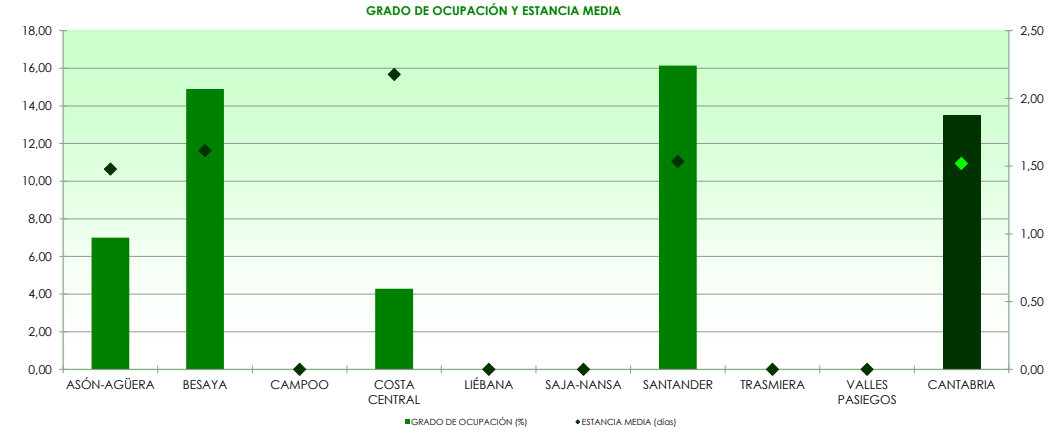

ESTANCIA MEDIA (días)		ASÓN-AGÜERA	BESAYA	CAMPOO	COSTA CENTRAL	LIÉBANA	SAJA-NANSA	SANTANDER	TRASMIERA	VALLES PASIEGOS	CANTABRIA
ESPAÑOLES	Andalucía	0,97	*	*	*	*	*	4,18	1,73	*	3,08
	Asturias (Principado de)	1,12	2,30	1,29	*	*	*	1,78	2,05	2,39	1,78
	Cantabria	*	2,18	*	2,49	*	1,12	1,03	1,07	1,62	1,14
	Castilla y León	*	*	1,25	1,52	*	1,37	1,20	1,35	1,66	1,40
	Cataluña	*	1,21	0,91	*	*	*	1,89	1,54	*	1,65
	Galicia	*	1,03	*	*	*	*	1,71	1,21	2,07	1,44
	Madrid (Comunidad de)	1,02	1,37	1,96	*	*	*	1,64	1,35	1,86	1,59
	País Vasco	0,95	1,02	0,95	*	*	*	*	1,24	1,89	1,37
	Resto de España	2,30	2,19	*	3,08	*	*	1,88	2,79	2,28	2,07
Total	1,48	1,60	*	2,13	*	1,14	1,41	1,30	1,73	1,44	
EXTRANJEROS	Alemania	*	*	*	*	*	*	*	*	*	2,63
	América	*	*	*	*	*	*	1,76	*	*	1,83
	Francia	*	*	*	*	*	*	2,17	*	*	2,11
	Italia	*	*	*	2,35	*	*	3,01	*	*	2,79
	Portugal	*	*	*	*	*	*	3,03	*	*	2,99
	Reino Unido	*	*	*	*	*	*	*	*	*	*
	Resto del mundo	*	*	*	2,53	*	*	3,50	*	*	3,35
	Resto Europa	*	*	*	*	*	*	1,37	*	*	1,46
	Resto Unión Europea	*	1,93	*	*	*	*	2,24	*	*	2,20
Total	2,06	*	*	*	*	2,43	*	2,07	2,40		

Clasificación según categoría

VIAJEROS		ASÓN-AGÜERA	BESAYA	CAMPOO	COSTA CENTRAL	LIÉBANA	SAJA-NANSA	SANTANDER	TRASMIERA	VALLES PASIEGOS	CANTABRIA	ASÓN-AGÜERA	BESAYA	CAMPOO	COSTA CENTRAL	LIÉBANA	SAJA-NANSA	SANTANDER	TRASMIERA	VALLES PASIEGOS	CANTABRIA	PERNOCTACIONES	
CATEGORÍA	Estrellas de oro	*	*	*	*	*	*	4.826	*	*	10.005	*	*	*	*	*	*	8.200	*	*	16.207	Estrellas de oro	CATEGORÍA
	Estrellas de plata	*	*	*	0	*	*	4.336	*	*	4.877	*	*	*	0	*	*	5.865	*	*	6.414	Estrellas de plata	
	Total	525	1.476	*	353	*	*	9.162	*	*	14.883	777	2.384	*	769	*	14.065	*	22.620	Total			
ESTANCIA MEDIA (días)		ASÓN-AGÜERA	BESAYA	CAMPOO	COSTA CENTRAL	LIÉBANA	SAJA-NANSA	SANTANDER	TRASMIERA	VALLES PASIEGOS	CANTABRIA	ASÓN-AGÜERA	BESAYA	CAMPOO	COSTA CENTRAL	LIÉBANA	SAJA-NANSA	SANTANDER	TRASMIERA	VALLES PASIEGOS	CANTABRIA	GRADO DE OCUPACION (%)	
CATEGORÍA	Estrellas de oro	*	*	*	*	*	*	1,70	*	*	1,62	*	*	*	*	*	*	12,58	*	*	13,02	Estrellas de oro	CATEGORÍA
	Estrellas de plata	*	*	*	-	*	*	1,35	*	*	1,31	*	*	*	0,00	*	*	26,71	*	*	15,02	Estrellas de plata	
	Total	1,48	1,62	*	2,18	*	*	1,54	*	*	1,52	7,00	14,90	*	4,29	*	16,14	*	13,53	Total			
ESTABLECIMIENTOS ABIERTOS		ASÓN-AGÜERA	BESAYA	CAMPOO	COSTA CENTRAL	LIÉBANA	SAJA-NANSA	SANTANDER	TRASMIERA	VALLES PASIEGOS	CANTABRIA	ASÓN-AGÜERA	BESAYA	CAMPOO	COSTA CENTRAL	LIÉBANA	SAJA-NANSA	SANTANDER	TRASMIERA	VALLES PASIEGOS	CANTABRIA	PLAZAS	
CATEGORÍA	Estrellas de oro	*	*	*	*	*	*	10	*	*	33	*	*	*	*	*	*	2.101	*	*	4.006	Estrellas de oro	CATEGORÍA
	Estrellas de plata	*	*	*	12	*	*	35	*	*	76	*	*	*	167	*	*	708	*	*	1.377	Estrellas de plata	
	Total	8	10	*	18	*	*	46	*	*	109	358	516	*	579	*	2.809	*	5.383	Total			

(1) Se consideran oro los siguientes establecimientos: hotel, hotel-apartamento, hotel-residencia, motel, parador nacional y residencia-apartamento.

ZONAS Y MUNICIPIOS: