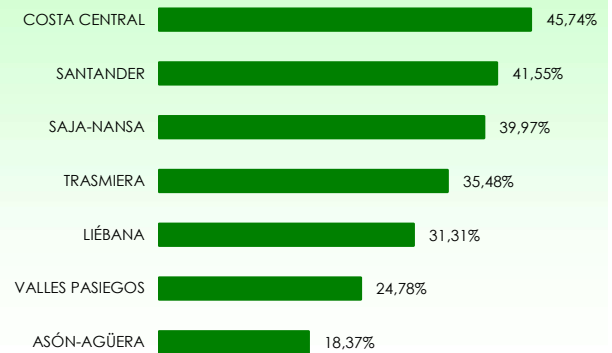

La distribución de las pernотaciones del mes de enero por zonas turísticas ha sido la siguiente:

Mapa 1. Estancia media y plazas por categorías

Gráfico 1. Viajeros y pernотaciones según procedencia

Los grados de ocupación por zonas turísticas en el mes de enero han sido los siguientes:

GRADO DE OCUPACIÓN Y ESTANCIA MEDIA

Nota: a partir de marzo de 2020 Reino Unido no forma parte de la UE. Por tanto, hasta marzo la Unión Europea estaría formada por "Alemania, Francia, Italia, Portugal, Reino Unido y Resto Unión Europea" y a partir de marzo por "Alemania, Francia, Italia, Portugal y Resto Unión Europea". El Resto de Europa hasta marzo estaría formada por "Resto Europa" y a partir de marzo por "Resto Europa y Reino Unido"