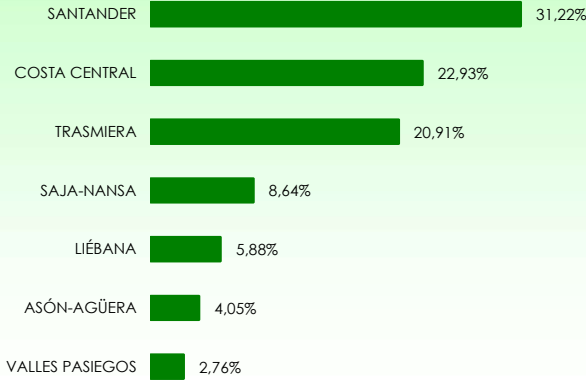

La distribución de las pernотaciones del mes de enero por zonas turísticas ha sido la siguiente:

Mapa 1. Estancia media y plazas por categorías

Gráfico 1. Viajeros y pernотaciones según procedencia

Los grados de ocupación por zonas turísticas en el mes de enero han sido los siguientes:

GRADO DE OCUPACIÓN Y ESTANCIA MEDIA

Nota: a partir de marzo de 2020 Reino Unido no forma parte de la UE. Por tanto, hasta marzo la Unión Europea estaría formada por "Alemania, Francia, Italia, Portugal, Reino Unido y Resto Unión Europea" y a partir de marzo por "Alemania, Francia, Italia, Portugal y Resto Unión Europea". El Resto de Europa hasta marzo estaría formada por "Resto Europa" y a partir de marzo por "Resto Europa y Reino Unido"