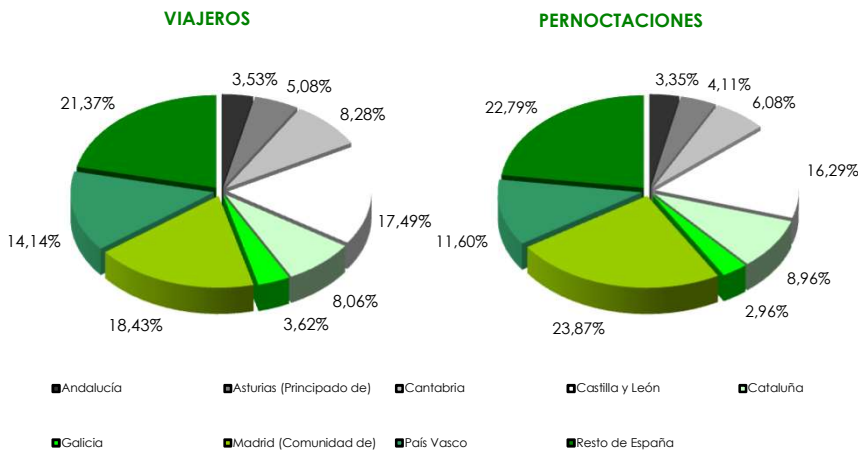

La distribución de las pernотaciones del mes de enero por zonas turísticas ha sido la siguiente:

Mapa 1. Estancia media y plazas por categorías

Gráfico 1. Viajeros y pernотaciones según procedencia

Los grados de ocupación por zonas turísticas en el mes de enero han sido los siguientes: