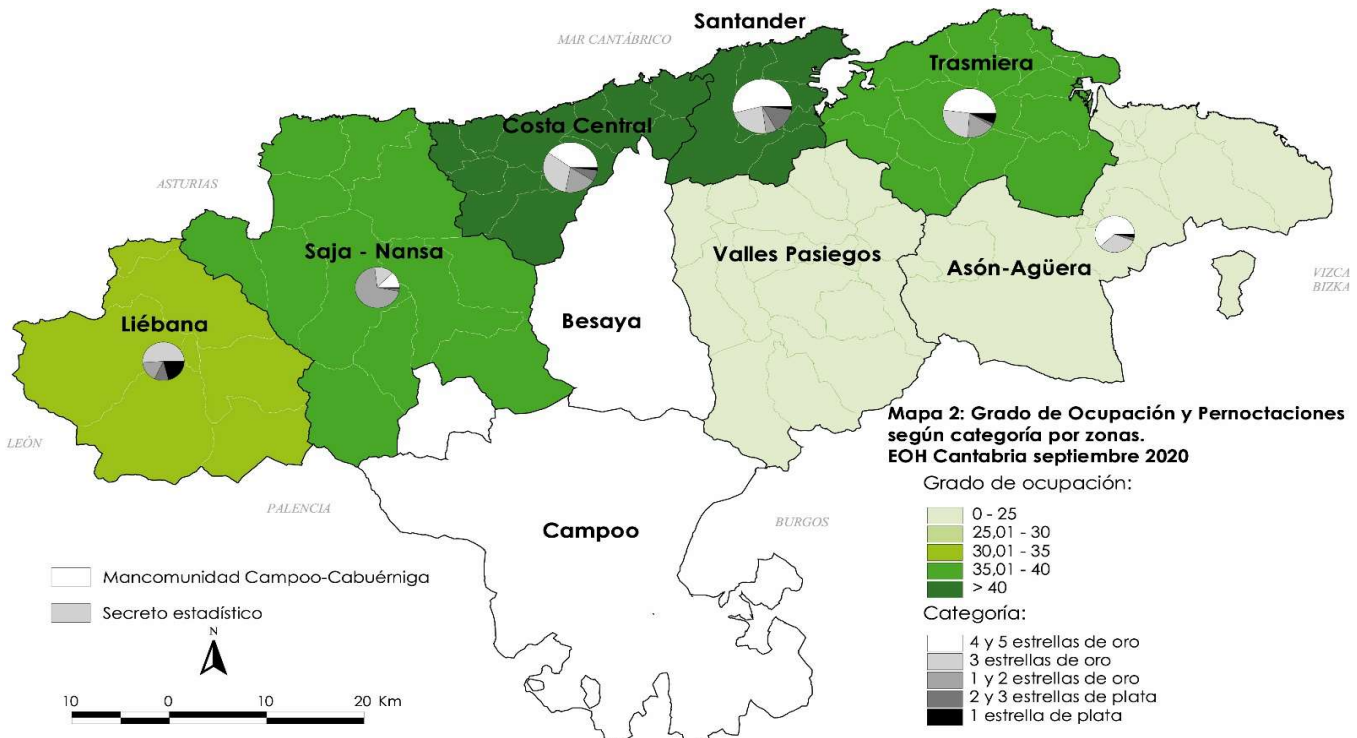

Mapa 2. Grado de ocupación y pernотaciones por categoría