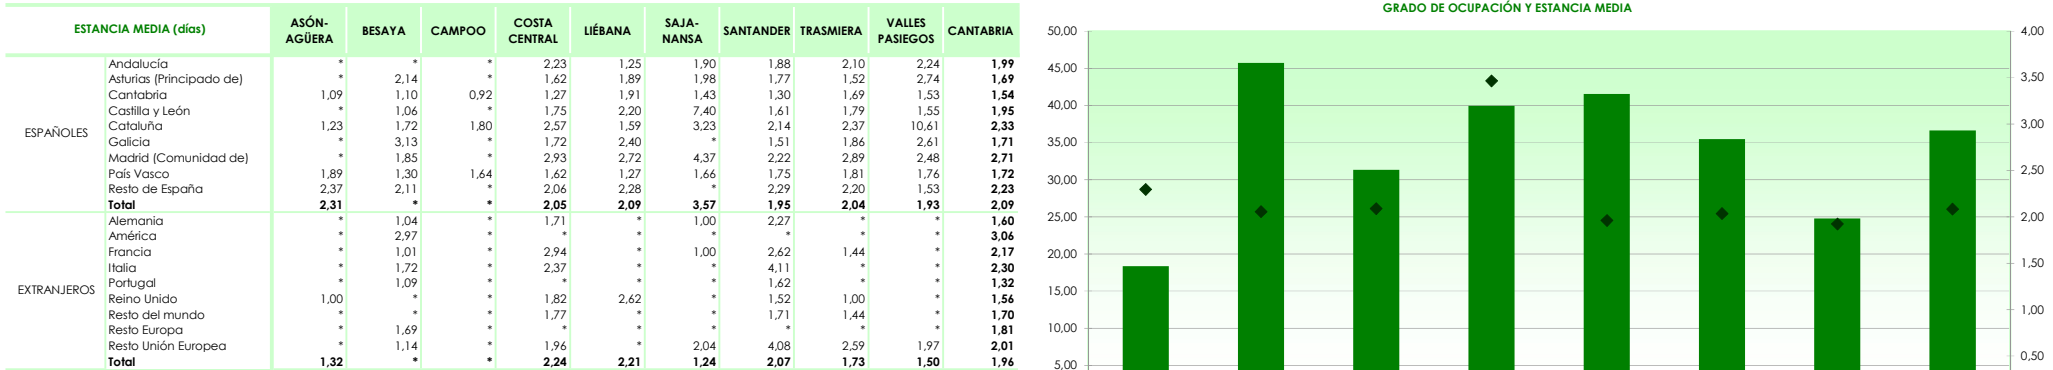

GRADO DE OCUPACIÓN Y ESTANCIA MEDIA

Nota: a partir de marzo de 2020 Reino Unido no forma parte de la UE. Por tanto, hasta marzo la Unión Europea estaría formada por "Alemania, Francia, Italia, Portugal, Reino Unido y Resto Unión Europea" y a partir de marzo por "Alemania, Francia, Italia, Portugal y Resto Unión Europea". El Resto de Europa hasta marzo estaría formada por "Resto Europa" y a partir de marzo por "Resto Europa y Reino Unido"

Clasificación según categoría

VIAJEROS		ASÓN-AGÜERA	BESAYA	CAMPOO	COSTA CENTRAL	LIÉBANA	SAJA-NANSA	SANTANDER	TRASMIERA	VALLES PASIEGOS	CANTABRIA	ASÓN-AGÜERA	BESAYA	CAMPOO	COSTA CENTRAL	LIÉBANA	SAJA-NANSA	SANTANDER	TRASMIERA	VALLES PASIEGOS	CANTABRIA	PERNOCTACIONES
CATEGORÍA	Estrellas de oro	2.982	*	*	17.098	2.834	4.177	23.684	17.183	*	72.265	6.885	*	*	37.319	7.156	15.142	47.094	34.099	*	155.341	Estrellas de oro
	Estrellas de plata	188	1.964	*	2.937	300	4.900	1.265	*	13.945	393	3.632	*	*	3.863	3.405	378	8.983	3.455	*	24.269	Estrellas de plata
	Total	3.170	*	*	20.035	5.056	4.478	28.583	18.447	2.575	86.209	7.278	*	*	41.182	10.562	15.520	56.077	37.554	4.952	179.610	Total
ESTANCIA MEDIA (días)		ASÓN-AGÜERA	BESAYA	CAMPOO	COSTA CENTRAL	LIÉBANA	SAJA-NANSA	SANTANDER	TRASMIERA	VALLES PASIEGOS	CANTABRIA	ASÓN-AGÜERA	BESAYA	CAMPOO	COSTA CENTRAL	LIÉBANA	SAJA-NANSA	SANTANDER	TRASMIERA	VALLES PASIEGOS	CANTABRIA	GRADO DE OCUPACION (%)
CATEGORÍA	Estrellas de oro	2,31	*	*	2,18	2,53	3,62	1,99	1,98	*	2,15	26,85	*	*	52,35	30,03	63,17	39,60	36,39	*	40,10	Estrellas de oro
	Estrellas de plata	2,09	1,85	*	1,32	1,53	1,26	1,83	2,73	*	1,74	2,81	81,09	*	20,60	34,38	2,55	56,01	28,47	*	24,39	Estrellas de plata
	Total	2,30	*	*	2,06	2,09	3,47	1,96	2,04	1,92	2,08	18,37	*	*	45,74	31,31	39,97	41,55	35,48	24,78	36,66	Total
ESTABLECIMIENTOS ABIERTOS		ASÓN-AGÜERA	BESAYA	CAMPOO	COSTA CENTRAL	LIÉBANA	SAJA-NANSA	SANTANDER	TRASMIERA	VALLES PASIEGOS	CANTABRIA	ASÓN-AGÜERA	BESAYA	CAMPOO	COSTA CENTRAL	LIÉBANA	SAJA-NANSA	SANTANDER	TRASMIERA	VALLES PASIEGOS	CANTABRIA	PLAZAS
CATEGORÍA	Estrellas de oro	12	*	*	34	13	14	26	40	*	153	851	*	*	2.372	792	794	3.936	2.984	*	12.728	Estrellas de oro
	Estrellas de plata	19	9	*	37	18	15	31	18	*	165	466	149	*	625	330	495	531	403	*	3.311	Estrellas de plata
	Total	31	*	*	71	31	28	58	58	19	318	1.317	*	*	2.998	1.122	1.290	4.467	3.387	662	16.039	Total

ZONAS Y MUNICIPIOS: