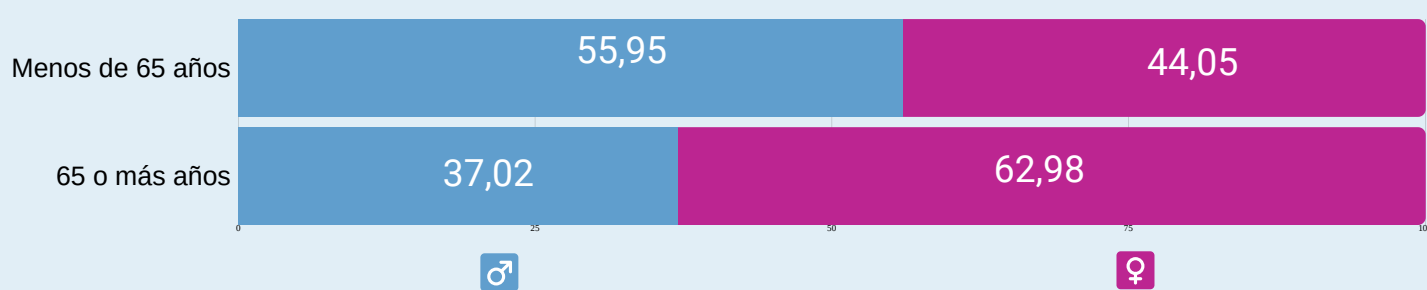

Encuesta Continua de Hogares

Cantabria 2019

Tipo de hogar (% de hogares)

Monoparentales

3,7

Miles de hogares

Monomarentales

23,8

Tamaño del hogar (miles de hogares)

Hogares unipersonales por grupo de edad y sexo (%)

Tipo de edificio donde está la vivienda (miles de hogares)

Tamaño del municipio y de hogar (miles de hogares)

Hogares según régimen de tenencia de la vivienda (%)