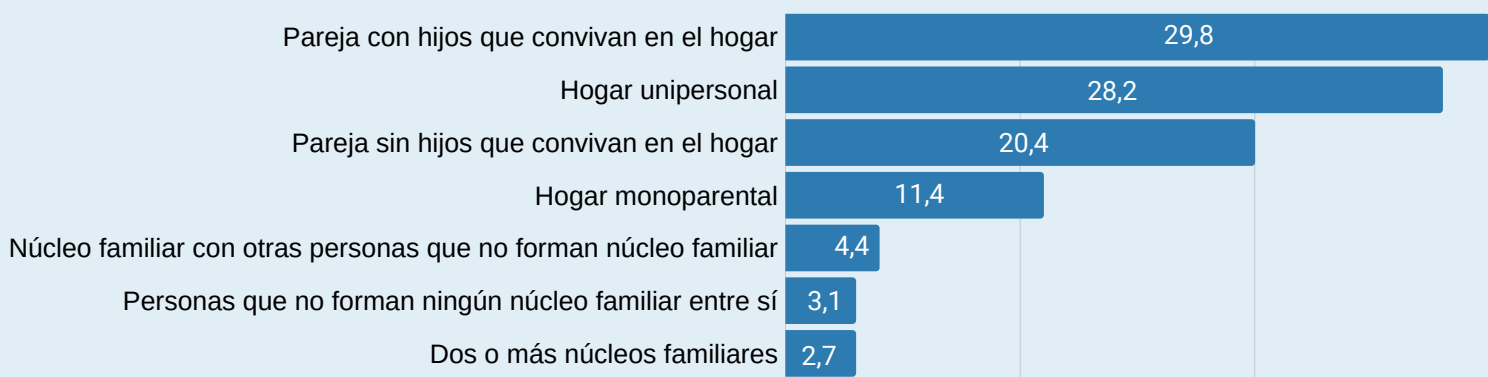

Encuesta Continua de Hogares

Cantabria 2019

Tipo de hogar (% de hogares)

Monoparentales

3,7

Miles de hogares

Monomarentales

23,8