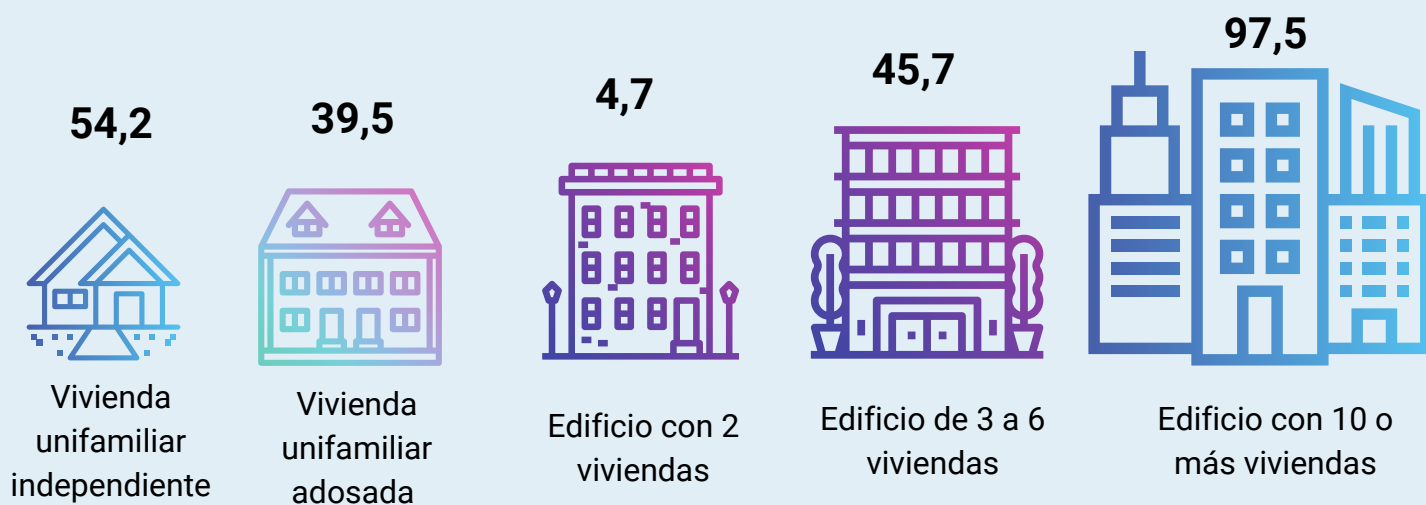

Encuesta Continua de Hogares

Cantabria 2019

Tipo de hogar (% de hogares)

Monoparentales

3,7

Miles de hogares

Monomarentales

23,8

Tamaño del hogar (miles de hogares)

Hogares unipersonales por grupo de edad y sexo (%)

Tipo de edificio donde está la vivienda (miles de hogares)

Tamaño del municipio y de hogar (miles de hogares)

Hogares según régimen de tenencia de la vivienda (%)