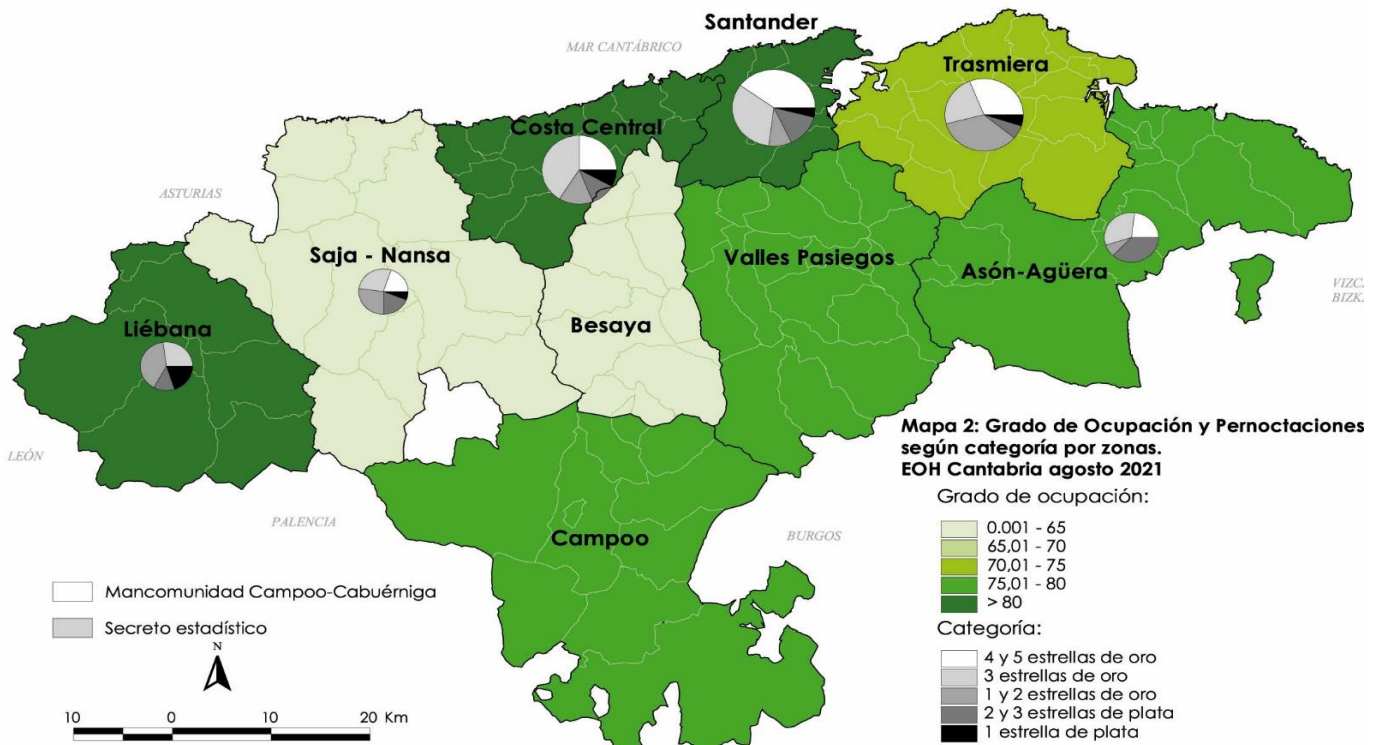

La distribución de las pernoctaciones del mes de agosto por zonas turísticas ha sido la siguiente:

Mapa 1. Estancia media y plazas por categorías

Gráfico 1. Viajeros y pernoctaciones según procedencia

Los grados de ocupación por zonas turísticas en el mes de agosto han sido los siguientes:

Mapa 2. Grado de ocupación y pernoctaciones por categoría

## ZONAS Y MUNICIPIOS:

ASÓN-AGÜERA: Ampuero, Arredondo, Colindres, Ramales de la Victoria, Castro-Urdiales, Rasines, Soba, Guriezo, Liendo, Limpias, Laredo, Valle de Villaverde y Ruesga  
BESAYA: Anievas, Bárcena de Pie de Concha, Arenas de Iguña, Cieza, Los Corrales de Buelna, Torrelavega, San Felices de Buelna, Mollado y Cartes  
CAMPOO: Campo de Yuso, Valdeolea, Valderredible, Hermandad de Campoo de Suso, Campoo de Enmedio, Valdeprado del Río, Santlirde de Reinosa, San Miguel de Aguayo, Las Rozas de Valdearroyo, Pesquera y Reinosa  
COSTA CENTRAL: Alfiz de Lloredo, Mazcuerras, Udías, Suances, Santillana del Mar, Ruiloba, Reocin, Polanco, Miengo, Comillas y Cabezón de la Sal  
LIÉBANA: Cabezón de Liébana, Camoleño, Vega de Liébana, Tresviso, Potes, Pesaguero y Cillorigo de Liébana  
SAJA-NANSA: Cabuerniga, Peñarubia, Tudanca, Val de San Vicente, Lamason, Herrerías, Valdaliga, Los Tojos, San Vicente de la Barquera, Rionansa, Ruente y Polaciones  
SANTANDER: El Astillero, Camargo, Villaescusa, Santander, Santa Cruz de Bezana y Prálagos  
TRASMIERA: Argoños, Bárcena de Cicero, Ribamontan al Mar, Salorzano, Meruelo, Medio Cudeyo, Marina de Cudeyo, Hazas de Cesto, Escalante, Entrambasaguas, Voto, Santaña, Riotuerto, Ribamontan al Monte, Noja, Bareyo y Arnauero  
VALLES PASIEGOS: Castañeda, Corvera de Toranzo, Miera, Penagos, Puente Viego, San Pedro del Romeral, Santa María de Cayón, Liéganes, Luena, Villafufre, Villacarriedo, Vega de Pas, Selaya, Saro, Santlirde de Toranzo y San Roque de Riomiera