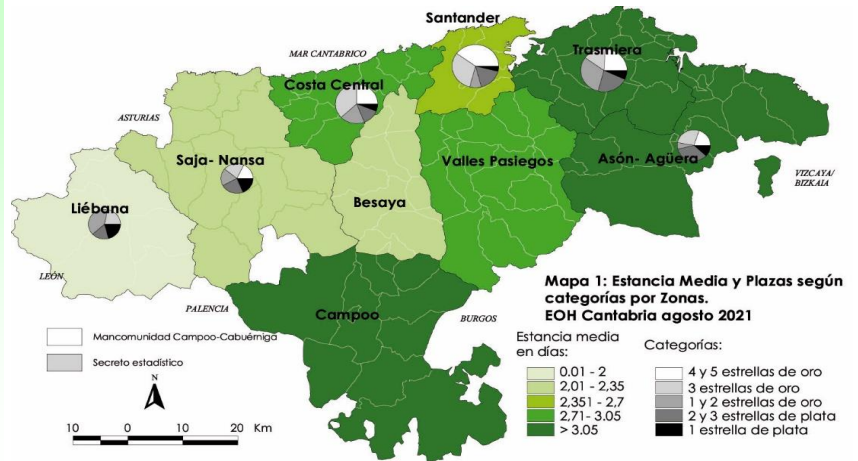

La distribución de las pernoctaciones del mes de agosto por zonas turísticas ha sido la siguiente:

Mapa 1. Estancia media y plazas por categorías

Gráfico 1. Viajeros y pernoctaciones según procedencia

Los grados de ocupación por zonas turísticas en el mes de agosto han sido los siguientes:

Mapa 2. Grado de ocupación y pernoctaciones por categoría