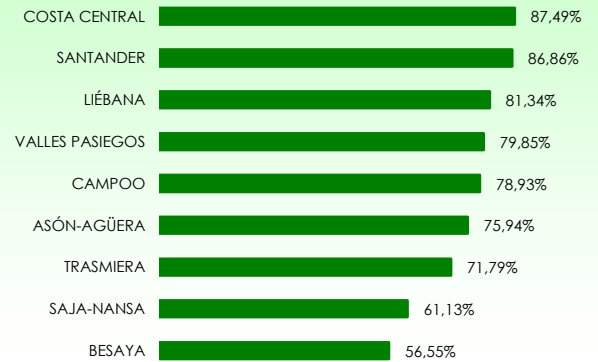

La distribución de las pernoctaciones del mes de agosto por zonas turísticas ha sido la siguiente:

Mapa 1. Estancia media y plazas por categorías

Gráfico 1. Viajeros y pernoctaciones según procedencia

Los grados de ocupación por zonas turísticas en el mes de agosto han sido los siguientes:

Mapa 2. Grado de ocupación y pernoctaciones por categoría