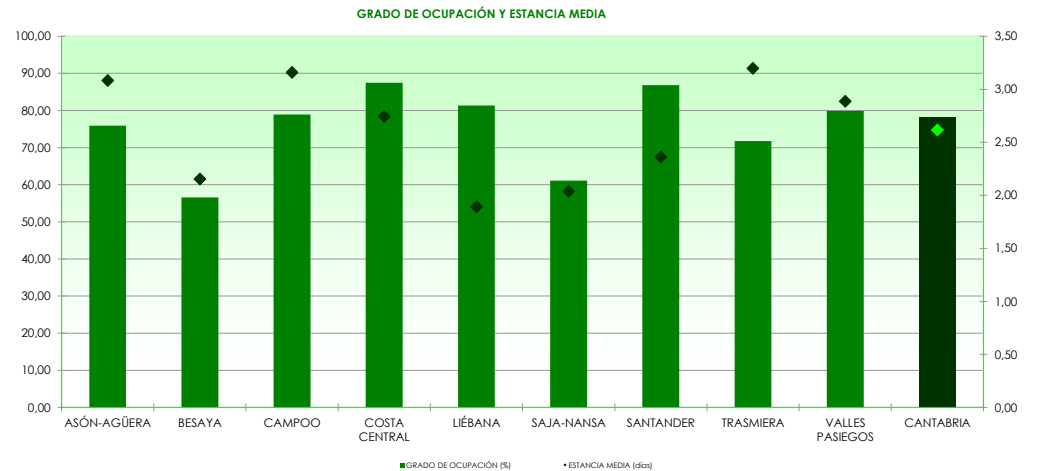

Nota: a partir de marzo de 2020 Reino Unido no forma parte de la UE. Por tanto, hasta marzo la Unión Europea estaría formada por "Alemania, Francia, Italia, Portugal, Reino Unido y Resto Unión Europea" y a partir de marzo por "Alemania, Francia, Italia, Portugal y Resto Unión Europea". El Resto de Europa hasta marzo estaría formada por "Resto Europa" y a partir de marzo por "Resto Europa y Reino Unido"

Clasificación según categoría

VIAJEROS	ESTANCIA MEDIA (días)											GRADO DE OCUPACIÓN (%)											PERNOCTACIONES
	ASÓN-AGÜERA	BESAYA	CAMPOO	COSTA CENTRAL	LIÉBANA	SAJA-NANSA	SANTANDER	TRASMIERA	VALLES PASIEGOS	CANTABRIA	ASÓN-AGÜERA	BESAYA	CAMPOO	COSTA CENTRAL	LIÉBANA	SAJA-NANSA	SANTANDER	TRASMIERA	VALLES PASIEGOS	CANTABRIA			
CATEGORÍA	Estrellas de oro	6.627	*	*	33.334	9.979	9.708	48.912	36.681	*	161.835	23.554	*	*	94.781	22.353	18.760	130.062	120.319	*	452.377	Estrellas de oro	
	Estrellas de plata	5.547	*	*	8.836	7.570	2.561	18.359	5.543	*	49.339	13.994	*	*	20.934	10.858	6.256	28.829	14.740	*	99.944	Estrellas de plata	
	Total	12.174	6.475	3.843	42.170	17.548	12.269	67.271	42.224	7.200	211.174	37.548	13.952	12.142	115.715	33.211	25.016	158.891	135.058	20.788	552.321	Total	
CATEGORÍA	Estrellas de oro	3,55	*	*	2,84	2,24	1,93	2,66	3,28	*	2,80	87,87	*	*	87,93	88,50	78,53	89,48	87,91	*	86,96	Estrellas de oro	
	Estrellas de plata	2,52	*	*	2,37	1,43	2,44	1,57	2,66	*	2,03	61,81	*	*	85,53	69,72	36,73	76,71	28,75	*	55,39	Estrellas de plata	
	Total	3,08	2,15	3,16	2,74	1,89	2,04	2,36	3,20	2,89	2,62	75,94	56,55	78,93	87,49	81,34	61,13	86,86	71,79	79,85	78,19	Total	
CATEGORÍA	Estrellas de oro	10	*	*	52	13	13	35	56	*	196	854	*	*	3.424	795	757	4.580	4.027	*	16.131	Estrellas de oro	
	Estrellas de plata	31	*	*	51	25	30	54	61	*	271	722	*	*	785	496	547	1.195	1.645	*	5.771	Estrellas de plata	
	Total	41	16	11	103	38	42	88	116	117	467	1.576	787	492	4.209	1.291	1.304	5.775	5.671	798	21.902	Total	

ZONAS Y MUNICIPIOS:

ASÓN-AGÜERA: Ampuero, Arredondo, Colindres, Ramales de la Victoria, Castro-Urdiales, Rasines, Soba, Guriezo, Liendo, Limpias, Laredo, Valle de Villaverde y Ruesga
BESAYA: Anievas, Bárcena de Pie de Concha, Arenas de Iguña, Cieza, Los Corrales de Buelna, Torrelavega, San Felices de Buelna, Mollado y Cartes
CAMPOO: Campo de Yuso, Valdeolea, Valderredible, Hermandad de Campoo de Suso, Campoo de Enmedio, Valdeprado del Río, Santlirde de Reinosa, San Miguel de Aguayo, Las Rozas de Valdearroyo, Pesquera y Reinosa
COSTA CENTRAL: Alfiz de Lloredo, Mazcuerras, Udías, Suances, Santillana del Mar, Ruiloba, Reocin, Polanco, Miengo, Comillas y Cabezón de la Sal
LIÉBANA: Cabezón de Liébana, Camoleño, Vega de Liébana, Tresviso, Potes, Pesaguero y Cillorigo de Liébana
SAJA-NANSA: Cabuerniga, Peñarubia, Tudanca, Val de San Vicente, Lamason, Herrerías, Valdaliga, Los Tojos, San Vicente de la Barquera, Rionansa, Ruente y Polaciones
SANTANDER: El Astillero, Camargo, Villaescusa, Santander, Santa Cruz de Bezana y Prálagos
TRASMIERA: Argoños, Bárcena de Cicero, Ribamontan al Mar, Salorzano, Meruelo, Medio Cudeyo, Marina de Cudeyo, Hazas de Cesto, Escalante, Entrambasaguas, Voto, Santaña, Riotuerto, Ribamontan al Monte, Noja, Bareyo y Arnauero
VALLES PASIEGOS: Castañeda, Corvera de Toranzo, Miera, Penagos, Puente Viego, San Pedro del Romeral, Santa María de Cayón, Liéganes, Luena, Villafufre, Villacarriedo, Vega de Pas, Selaya, Saro, Santlirde de Toranzo y San Roque de Riomiera

NOTAS: