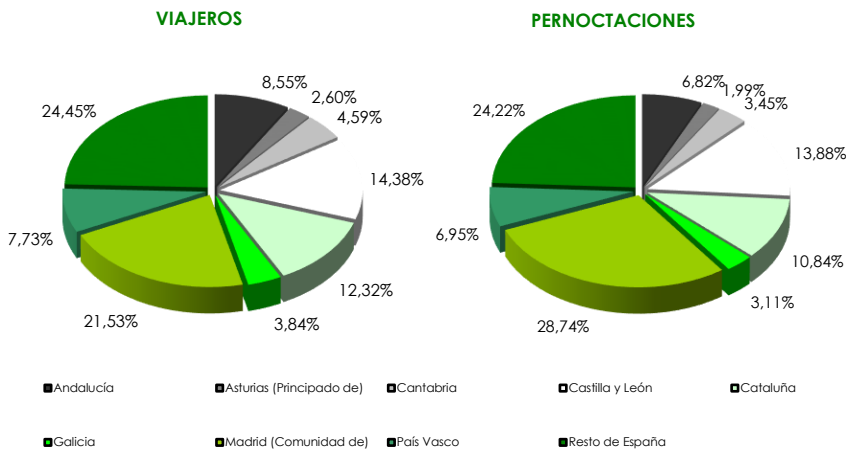

La distribución de las pernoctaciones del mes de agosto por zonas turísticas ha sido la siguiente:

Mapa 1. Estancia media y plazas por categorías

Gráfico 1. Viajeros y pernoctaciones según procedencia

Los grados de ocupación por zonas turísticas en el mes de agosto han sido los siguientes:

Mapa 2. Grado de ocupación y pernoctaciones por categoría