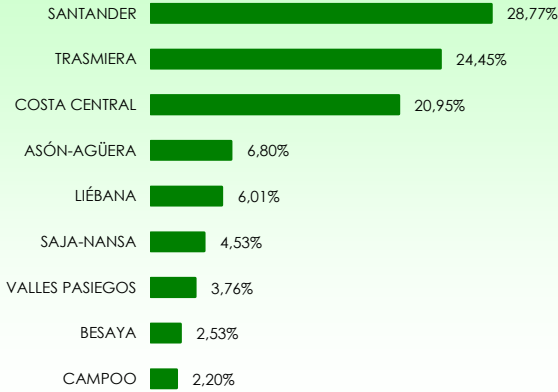

La distribución de las pernoctaciones del mes de agosto por zonas turísticas ha sido la siguiente:

Mapa 1. Estancia media y plazas por categorías

Gráfico 1. Viajeros y pernoctaciones según procedencia

Los grados de ocupación por zonas turísticas en el mes de agosto han sido los siguientes:

Mapa 2. Grado de ocupación y pernoctaciones por categoría