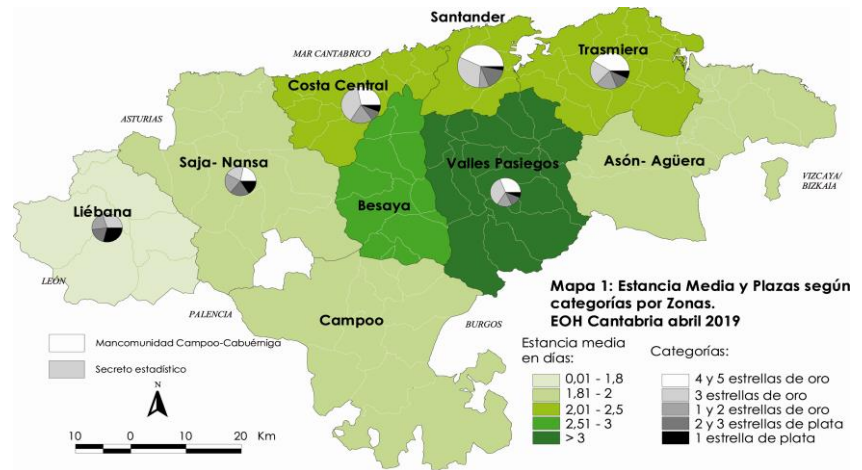

La distribución de las pernoctaciones del mes de enero por zonas turísticas ha sido la siguiente:

Mapa 1. Estancia media y plazas por categorías

Gráfico 1. Viajeros y pernoctaciones según procedencia

Los grados de ocupación por zonas turísticas en el mes de enero han sido los siguientes: