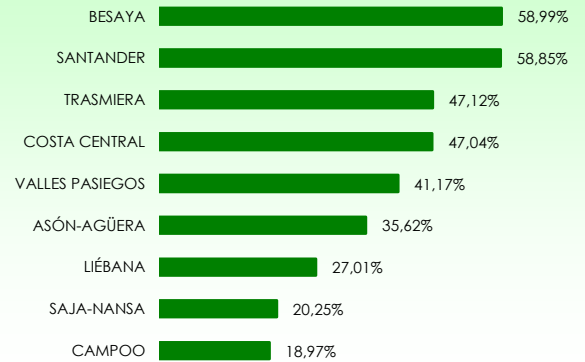

La distribución de las pernoctaciones del mes de enero por zonas turísticas ha sido la siguiente:

Mapa 1. Estancia media y plazas por categorías

Gráfico 1. Viajeros y pernoctaciones según procedencia

Los grados de ocupación por zonas turísticas en el mes de enero han sido los siguientes: