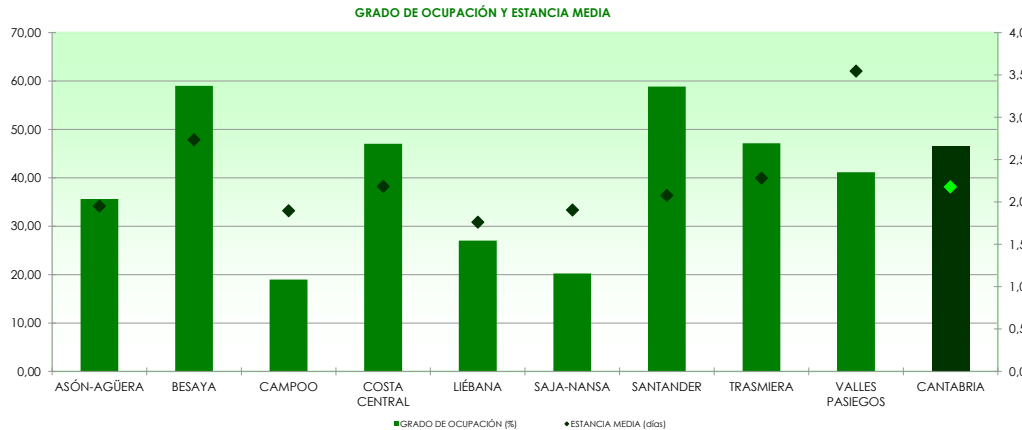

ESTANCIA MEDIA (días)		ASÓN-AGÜERA	BESAYA	CAMPOO	COSTA CENTRAL	LIÉBANA	SAJA-NANSA	SANTANDER	TRASMIERA	VALLES PASIEGOS	CANTABRIA
ESPAÑOLES	Andalucía	1.43	1.10	*	2.47	*	1.41	1.99	2.99	6.85	2.27
	Asturias (Principado de)	1.54	2.33	3.68	1.78	1.57	1.85	2.05	1.70	7.60	2.09
	Cantabria	1.97	1.98	2.73	1.71	1.36	1.42	1.69	1.25	2.07	1.68
	Castilla y León	1.76	1.98	2.55	1.56	1.59	2.14	1.80	1.80	5.17	1.91
	Cataluña	1.46	1.92	1.75	3.47	1.77	4.72	2.01	3.14	3.77	2.55
	Galicia	1.95	2.86	*	1.84	*	1.83	1.85	2.16	1.98	1.99
	Madrid (Comunidad de)	3.10	2.02	1.47	2.48	2.19	3.05	2.10	2.45	4.25	2.33
	País Vasco	1.80	2.40	1.72	1.87	1.81	1.85	2.46	1.57	3.21	1.96
	Resto de España	1.91	3.06	2.44	2.75	1.94	2.04	2.32	3.21	3.71	2.62
	Total	2.09	2.27	2.12	2.34	1.80	2.11	2.07	2.22	3.63	2.20
EXTRANJEROS	Alemania	1.00	1.00	*	1.18	1.06	1.28	2.85	1.01	*	2.11
	América	1.13	4.02	1.53	1.48	2.13	1.17	2.31	1.26	2.09	2.57
	Francia	1.50	4.03	*	2.46	1.32	1.99	2.24	8.84	*	2.74
	Italia	*	7.61	*	1.16	*	1.08	1.58	2.43	2.65	1.68
	Portugal	*	1.89	*	1.06	1.82	1.23	1.33	*	*	1.32
	Reino Unido	*	1.86	1.42	1.00	1.53	1.59	2.12	*	*	1.98
	Resto del mundo	1.01	1.56	1.43	1.52	*	1.23	1.63	*	*	1.53
	Resto Europa	3.89	3.93	*	2.17	*	2.01	3.75	*	*	3.72
	Resto Unión Europea	1.03	2.50	1.55	1.51	1.50	1.05	2.00	1.57	2.06	1.74
	Total	1.31	3.72	1.45	1.71	1.55	1.38	2.09	3.39	2.30	2.08

Clasificación según categoría

VIAJEROS		ASÓN-AGÜERA	BESAYA	CAMPOO	COSTA CENTRAL	LIÉBANA	SAJA-NANSA	SANTANDER	TRASMIERA	VALLES PASIEGOS	CANTABRIA	ASÓN-AGÜERA	BESAYA	CAMPOO	COSTA CENTRAL	LIÉBANA	SAJA-NANSA	SANTANDER	TRASMIERA	VALLES PASIEGOS	CANTABRIA	PERNOCTACIONES	
CATEGORÍA	Estrellas de oro	*	*	*	18.178	2.115	3.083	39.337	19.045	3.058	93.361	*	*	*	40.302	4.318	5.877	75.624	43.552	11.508	200.964	Estrellas de oro	CATEGORÍA
	Estrellas de plata	*	*	*	1.699	2.186	352	7.509	665	267	16.145	*	*	*	3.103	3.262	668	21.734	1.430	288	37.607	Estrellas de plata	
	Total	6.113	4.500	1.399	19.877	4.301	3.435	46.846	19.710	3.325	109.506	11.935	12.315	2.655	43.405	7.581	6.545	97.357	44.981	11.797	238.571	Total	
ESTANCIA MEDIA (días)		ASÓN-AGÜERA	BESAYA	CAMPOO	COSTA CENTRAL	LIÉBANA	SAJA-NANSA	SANTANDER	TRASMIERA	VALLES PASIEGOS	CANTABRIA	ASÓN-AGÜERA	BESAYA	CAMPOO	COSTA CENTRAL	LIÉBANA	SAJA-NANSA	SANTANDER	TRASMIERA	VALLES PASIEGOS	CANTABRIA	GRADO DE OCUPACION (%)	
CATEGORÍA	Estrellas de oro	*	*	*	2.22	2.04	1.91	1.92	2.29	3.76	2.15	*	*	*	51.62	29.05	28.59	56.79	55.30	48.47	51.57	Estrellas de oro	CATEGORÍA
	Estrellas de plata	*	*	*	1.83	1.49	1.90	2.89	2.15	1.08	2.33	*	*	*	21.85	24.71	5.68	67.38	8.55	5.87	31.11	Estrellas de plata	
	Total	1.95	2.74	1.90	2.18	1.76	1.91	2.08	2.28	3.55	2.18	35.62	58.99	18.97	47.04	27.01	20.25	58.85	47.12	41.17	46.61	Total	
ESTABLECIMIENTOS ABIERTOS		ASÓN-AGÜERA	BESAYA	CAMPOO	COSTA CENTRAL	LIÉBANA	SAJA-NANSA	SANTANDER	TRASMIERA	VALLES PASIEGOS	CANTABRIA	ASÓN-AGÜERA	BESAYA	CAMPOO	COSTA CENTRAL	LIÉBANA	SAJA-NANSA	SANTANDER	TRASMIERA	VALLES PASIEGOS	CANTABRIA	PLAZAS	
CATEGORÍA	Estrellas de oro	*	*	*	41	9	10	32	26	9	146	*	*	*	2.589	484	684	4.369	2.445	782	12.690	Estrellas de oro	CATEGORÍA
	Estrellas de plata	*	*	*	31	20	18	42	27	10	191	*	*	*	472	437	392	1.038	557	164	3.961	Estrellas de plata	
	Total	26	19	18	72	29	28	74	53	20	337	1.092	679	467	3.062	921	1.076	5.407	3.002	946	16.651	Total	

ZONAS Y MUNICIPIOS: