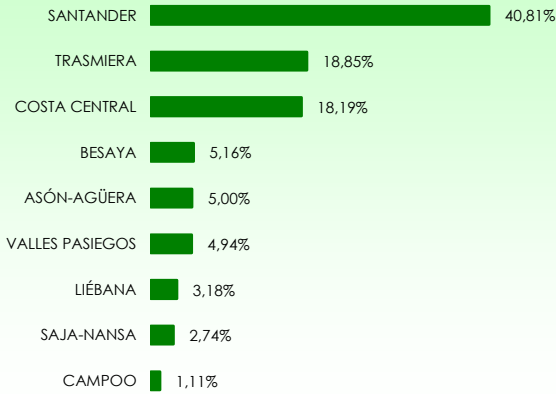

La distribución de las pernoctaciones del mes de enero por zonas turísticas ha sido la siguiente:

Mapa 1. Estancia media y plazas por categorías

Gráfico 1. Viajeros y pernoctaciones según procedencia

Los grados de ocupación por zonas turísticas en el mes de enero han sido los siguientes: