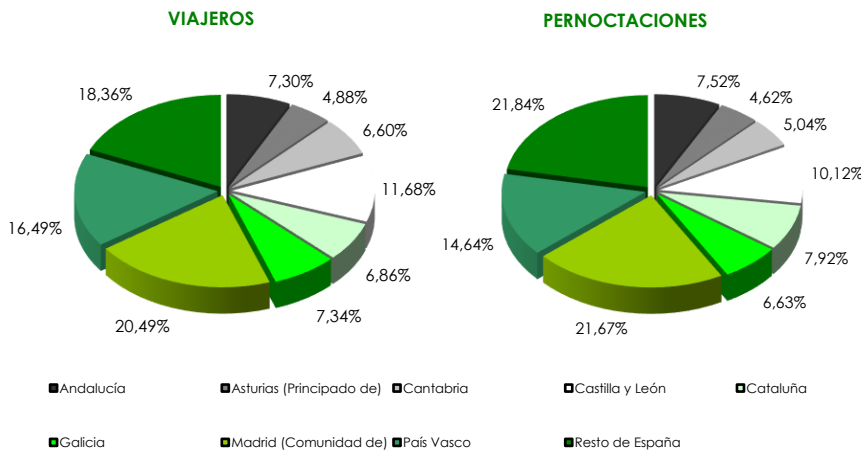

La distribución de las pernoctaciones del mes de enero por zonas turísticas ha sido la siguiente:

Mapa 1. Estancia media y plazas por categorías

Gráfico 1. Viajeros y pernoctaciones según procedencia

Los grados de ocupación por zonas turísticas en el mes de enero han sido los siguientes: