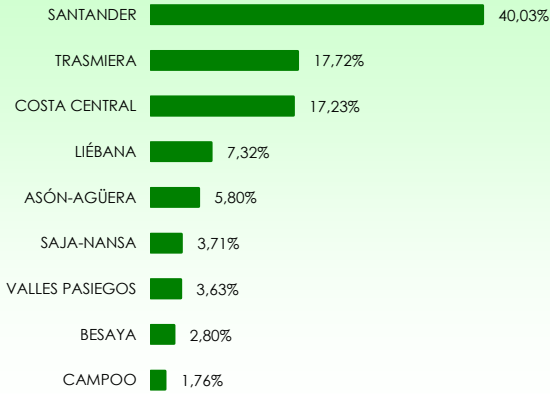

La distribución de las pernoctaciones del mes de octubre por zonas turísticas ha sido la siguiente:

Mapa 1. Estancia media y plazas por categorías

Gráfico 1. Viajeros y pernoctaciones según procedencia

Los grados de ocupación por zonas turísticas en el mes de octubre han sido los siguientes:

GRADO DE OCUPACIÓN Y ESTANCIA MEDIA

Nota: a partir de marzo de 2020 Reino Unido no forma parte de la UE. Por tanto, hasta marzo la Unión Europea estaría formada por "Alemania, Francia, Italia, Portugal, Reino Unido y Resto Unión Europea" y a partir de marzo por "Alemania, Francia, Italia, Portugal y Resto Unión Europea". El Resto de Europa hasta marzo estaría formada por "Resto Europa" y a partir de marzo por "Resto Europa y Reino Unido"