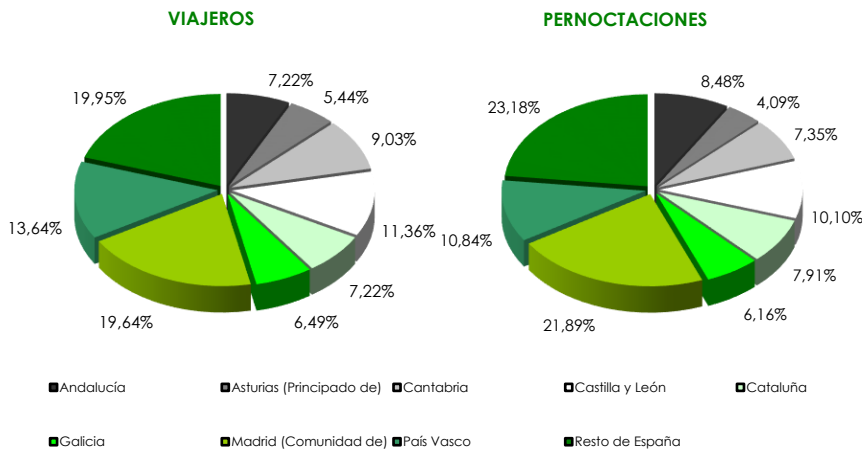

La distribución de las pernoctaciones del mes de octubre por zonas turísticas ha sido la siguiente:

Mapa 1. Estancia media y plazas por categorías

Gráfico 1. Viajeros y pernoctaciones según procedencia

Los grados de ocupación por zonas turísticas en el mes de octubre han sido los siguientes: