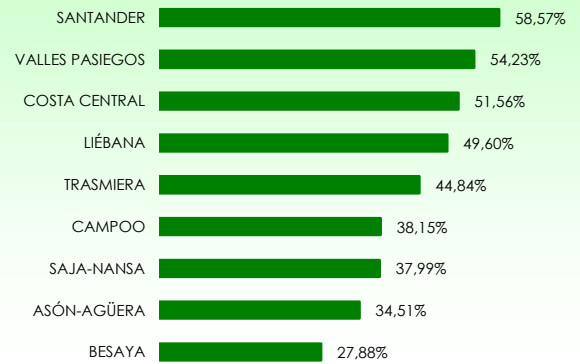

La distribución de las pernoctaciones del mes de octubre por zonas turísticas ha sido la siguiente:

Mapa 1. Estancia media y plazas por categorías

Gráfico 1. Viajeros y pernoctaciones según procedencia

Los grados de ocupación por zonas turísticas en el mes de octubre han sido los siguientes:

GRADO DE OCUPACIÓN Y ESTANCIA MEDIA

Nota: a partir de marzo de 2020 Reino Unido no forma parte de la UE. Por tanto, hasta marzo la Unión Europea estaría formada por "Alemania, Francia, Italia, Portugal, Reino Unido y Resto Unión Europea" y a partir de marzo por "Alemania, Francia, Italia, Portugal y Resto Unión Europea". El Resto de Europa hasta marzo estaría formada por "Resto Europa" y a partir de marzo por "Resto Europa y Reino Unido"