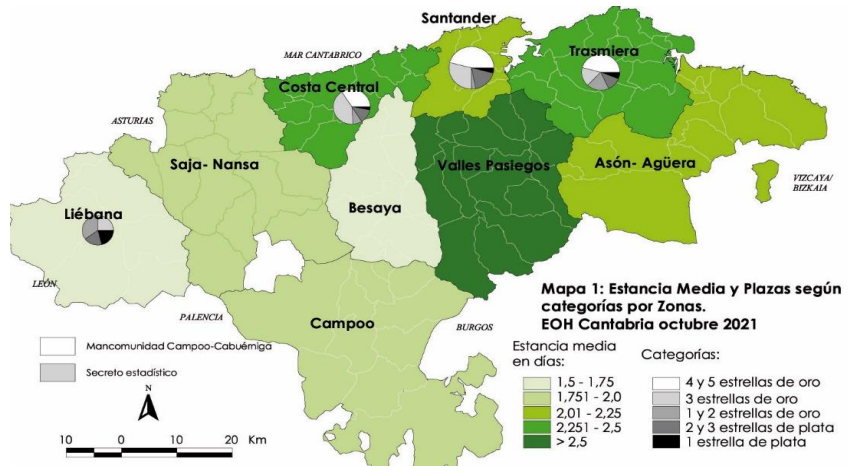

La distribución de las pernoctaciones del mes de octubre por zonas turísticas ha sido la siguiente:

Mapa 1. Estancia media y plazas por categorías

Gráfico 1. Viajeros y pernoctaciones según procedencia

Los grados de ocupación por zonas turísticas en el mes de octubre han sido los siguientes:

GRADO DE OCUPACIÓN Y ESTANCIA MEDIA

Nota: a partir de marzo de 2020 Reino Unido no forma parte de la UE. Por tanto, hasta marzo la Unión Europea estaría formada por "Alemania, Francia, Italia, Portugal, Reino Unido y Resto Unión Europea" y a partir de marzo por "Alemania, Francia, Italia, Portugal y Resto Unión Europea". El Resto de Europa hasta marzo estaría formada por "Resto Europa" y a partir de marzo por "Resto Europa y Reino Unido"