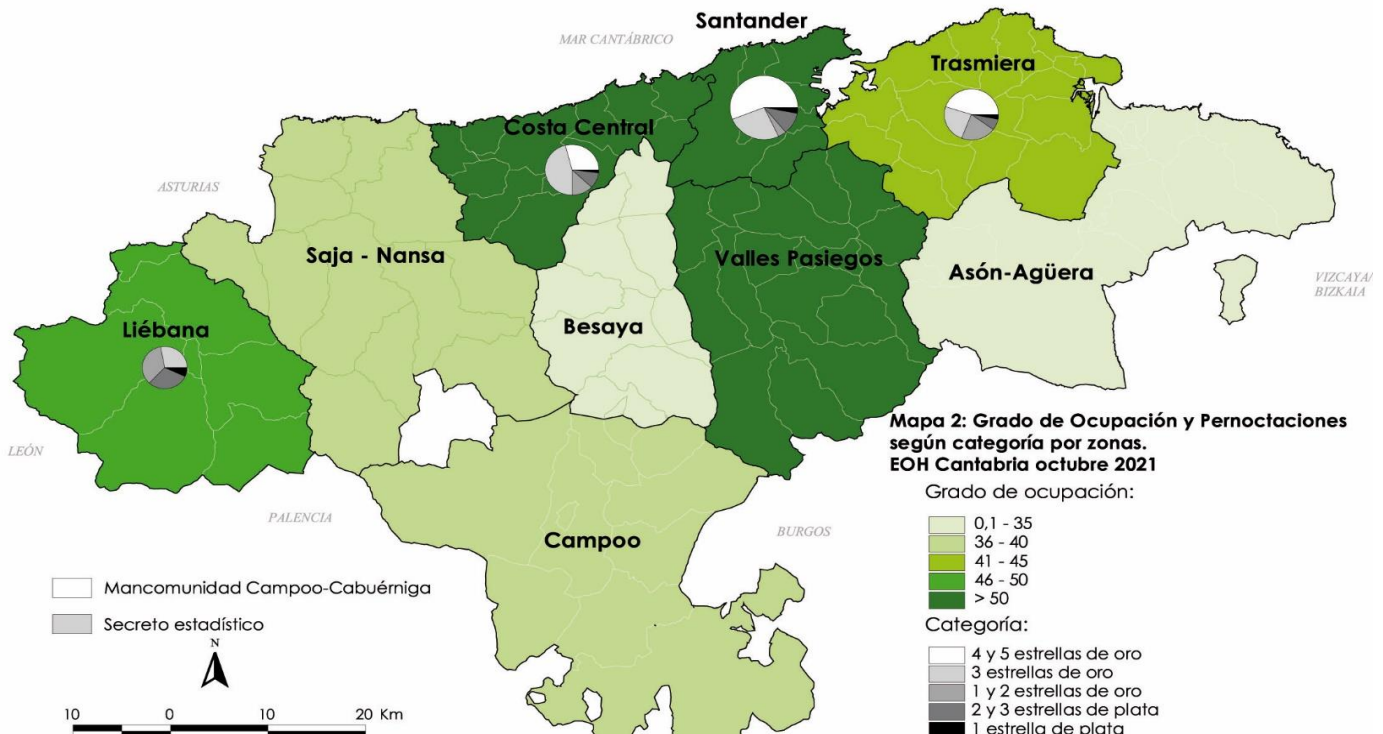

Mapa 2. Grado de ocupación y pernoctaciones por categoría