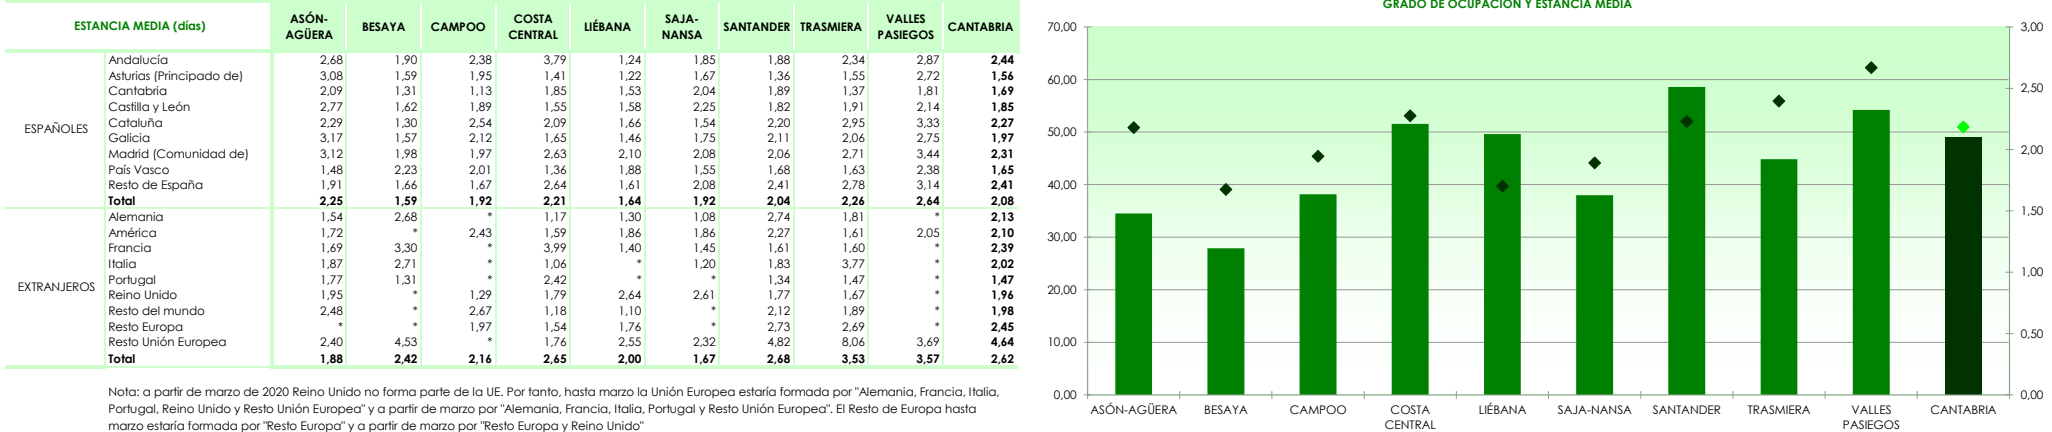

GRADO DE OCUPACIÓN Y ESTANCIA MEDIA

Nota: a partir de marzo de 2020 Reino Unido no forma parte de la UE. Por tanto, hasta marzo la Unión Europea estaría formada por "Alemania, Francia, Italia, Portugal, Reino Unido y Resto Unión Europea" y a partir de marzo por "Alemania, Francia, Italia, Portugal y Resto Unión Europea". El Resto de Europa hasta marzo estaría formada por "Resto Europa" y a partir de marzo por "Resto Europa y Reino Unido"

Clasificación según categoría

	VIAJEROS	ESPAÑOLES										EXTRANJEROS										PERNOCTACIONES
		ASÓN-AGÜERA	BESAYA	CAMPOO	COSTA CENTRAL	LIÉBANA	SAJA-NANSA	SANTANDER	TRASMIERA	VALLES PASIEGOS	CANTABRIA	ASÓN-AGÜERA	BESAYA	CAMPOO	COSTA CENTRAL	LIÉBANA	SAJA-NANSA	SANTANDER	TRASMIERA	VALLES PASIEGOS	CANTABRIA	
CATEGORÍA	Estrellas de oro	*	*	*	14.221	5.434	*	34.110	14.391	*	83.346	*	*	*	34.547	10.483	*	78.260	36.508	*	191.619	Estrellas de oro
	Estrellas de plata	*	*	*	3.032	4.366	*	6.808	2.468	*	20.985	*	*	*	4.692	6.188	*	12.899	3.856	*	36.131	Estrellas de plata
	Total	6.061	3.814	2.059	17.253	9.800	4.474	40.918	16.858	3.095	104.331	13.204	6.388	4.007	39.239	16.671	8.461	91.159	40.365	8.256	227.750	Total
	ESTANCIA MEDIA (días)	ESPAÑOLES										EXTRANJEROS										GRADO DE OCUPACION (%)
		ASÓN-AGÜERA	BESAYA	CAMPOO	COSTA CENTRAL	LIÉBANA	SAJA-NANSA	SANTANDER	TRASMIERA	VALLES PASIEGOS	CANTABRIA	ASÓN-AGÜERA	BESAYA	CAMPOO	COSTA CENTRAL	LIÉBANA	SAJA-NANSA	SANTANDER	TRASMIERA	VALLES PASIEGOS	CANTABRIA	
CATEGORÍA	Estrellas de oro	*	*	*	2,43	1,93	*	2,29	2,54	*	2,30	*	*	*	54,50	51,63	*	63,86	49,17	*	54,62	Estrellas de oro
	Estrellas de plata	*	*	*	1,55	1,42	*	1,89	1,56	*	1,72	*	*	*	36,93	46,50	*	38,98	24,44	*	31,77	Estrellas de plata
	Total	2,18	1,67	1,95	2,27	1,70	1,89	2,23	2,39	2,67	2,18	34,51	27,88	38,15	51,56	49,60	37,99	58,57	44,84	54,23	48,89	Total
	ESTABLECIMIENTOS ABIERTOS	ESPAÑOLES										EXTRANJEROS										PLAZAS
		ASÓN-AGÜERA	BESAYA	CAMPOO	COSTA CENTRAL	LIÉBANA	SAJA-NANSA	SANTANDER	TRASMIERA	VALLES PASIEGOS	CANTABRIA	ASÓN-AGÜERA	BESAYA	CAMPOO	COSTA CENTRAL	LIÉBANA	SAJA-NANSA	SANTANDER	TRASMIERA	VALLES PASIEGOS	CANTABRIA	
CATEGORÍA	Estrellas de oro	*	*	*	29	11	*	25	25	*	119	*	*	*	2.039	650	*	3.921	2.274	*	11.139	Estrellas de oro
	Estrellas de plata	*	*	*	23	23	*	46	21	*	175	*	*	*	408	429	*	1.066	508	*	3.665	Estrellas de plata
	Total	35	15	11	52	33	22	72	46	9	294	1.231	739	339	2.447	1.080	718	4.987	2.782	481	14.804	Total

ZONAS Y MUNICIPIOS:

ASÓN-AGÜERA:	Ampuero, Arredondo, Colindres, Ramales de la Victoria, Castro-Urdiales, Rasines, Soba, Guriezo, Liendo, Limpias, Laredo, Valle de Villaverde y Ruesga
BESAYA:	Anievas, Bárcena de Pie de Concha, Arenas de Iguña, Cieza, Los Corrales de Buelna, Torrelavega, San Felices de Buelna, Mollado y Cartes
CAMPOO:	Campo de Yuso, Valdeolea, Valderredible, Hermandad de Campoo de Suso, Campoo de Enmedio, Valdeprado del Río, Santilude de Reinosa, San Miguel de Aguayo, Las Rozas de Val