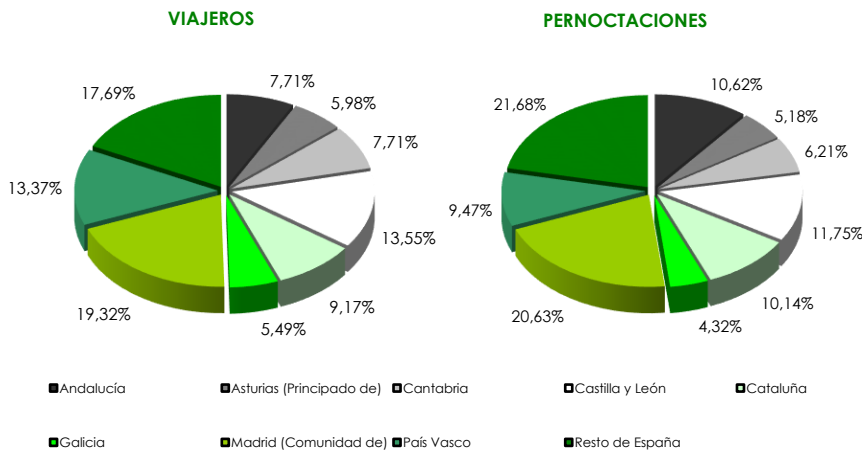

La distribución de las pernoctaciones del mes de octubre por zonas turísticas ha sido la siguiente:

Mapa 1. Estancia media y plazas por categorías

Gráfico 1. Viajeros y pernoctaciones según procedencia

Los grados de ocupación por zonas turísticas en el mes de octubre han sido los siguientes:

Mapa 2. Grado de ocupación y pernoctaciones por categoría