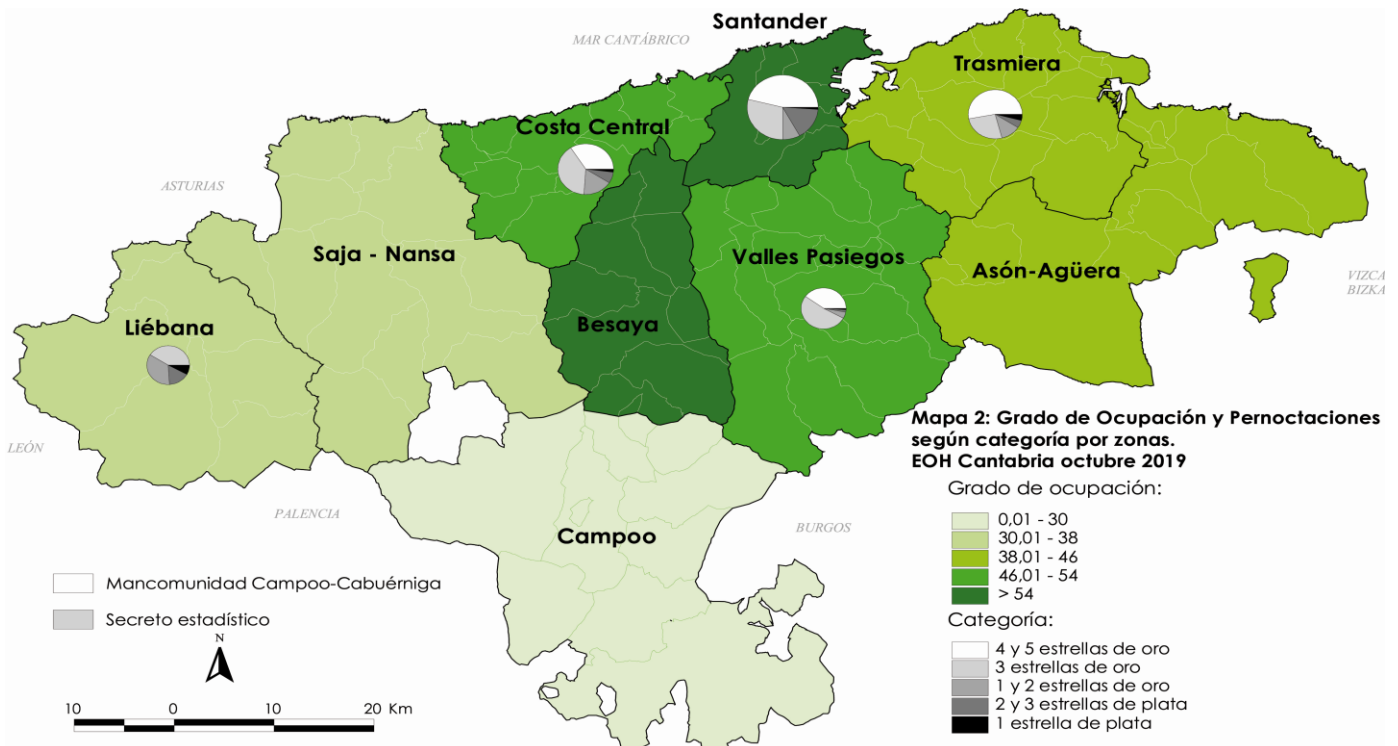

La distribución de las pernoctaciones del mes de octubre por zonas turísticas ha sido la siguiente:

Mapa 1. Estancia media y plazas por categorías

Gráfico 1. Viajeros y pernoctaciones según procedencia

Los grados de ocupación por zonas turísticas en el mes de octubre han sido los siguientes:

Mapa 2. Grado de ocupación y pernoctaciones por categoría

## ZONAS Y MUNICIPIOS:

ASÓN-AGÜERA:	Ampuero, Airedondo, Colindres, Ramales de la Victoria, Castro-Urdiales, Rasines, Soba, Guriezo, Liendo, Limpias, Laredo, Valle de Villaverde y Ruesga
BESAYA:	Anievas, Bárcena de Pie de Concha, Arenas de Iguña, Cieza, Los Corrales de Buelna, Torrelavega, San Felices de Buelna, Mollado y Cartes
CAMPOO:	Campo de Yuso, Valdeolea, Valderredible, Hermandad de Campoo de Suso, Campoo de Enmedio, Valdeprado del Río, Santurde de Reinosa, San Miguel de Aguayo, Las Rozas de Valdearroyo, Pesquera y Reinosa
COSTA CENTRAL:	Alfoz de Lloredo, Mazcuerras, Udias, Suances, Santillana del Mar, Ruiloba, Reocín, Polanco, Miengo, Comillas y Cabezón de la Sal
LIÉBANA:	Cabezón de Liébana, Camaleño, Vega de Liébana, Tresviso, Potes, Pesaguero y Cillorigo de Liébana
SAJA-NANSA:	Cabueniga, Peñarubia, Tudanca, Val de San Vicente, Lamason, Herrerías, Valdalgia, Los Tojos, San Vicente de la Barquera, Rionansa, Ruente y Palocinos
SANTANDER:	El Astillero, Camargo, Villaescusa, Santander, Santa Cruz de Bezana y Prálagos
TRASMIERA:	Argoños, Bárcena de Cicero, Ribamontan al Mar, Solorzano, Meruelo, Medio Cudeyo, Marina de Cudeyo, Hazas de Cesto, Escalante, Entrambasaguas, Voto, Santaña, Riofuerdo, Ribamontan al Monte, Noja, Bareyo y Arnuero
VALLES PASIEGOS:	Castañeda, Corvera de Toranzo, Miera, Penagos, Puente Viego, San Pedro del Romeral, Santa María de Cayón, Liérganes, Luenta, Villafufre, Villacarriedo, Vega de Pas, Selaya, Saro, Santurde de Toranzo y San Roque de Riomiera