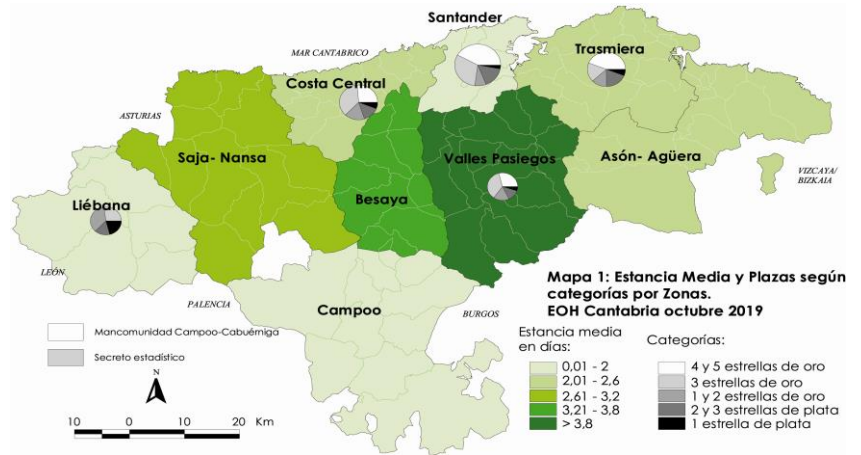

La distribución de las pernoctaciones del mes de octubre por zonas turísticas ha sido la siguiente:

Mapa 1. Estancia media y plazas por categorías

Gráfico 1. Viajeros y pernoctaciones según procedencia

Los grados de ocupación por zonas turísticas en el mes de octubre han sido los siguientes:

Mapa 2. Grado de ocupación y pernoctaciones por categoría

## ZONAS Y MUNICIPIOS:

ASÓN-AGÜERA:	Ampuero, Airedondo, Colindres, Ramales de la Victoria, Castro-Urdiales, Rasines, Soba, Guriezo, Liendo, Limpias, Laredo, Valle de Villaverde y Ruesga
BESAYA:	Anievas, Bárcena de Pie de Concha, Arenas de Iguña, Cieza, Los Corrales de Buelna, Torrelavega, San Felices de Buelna, Mollado y Cartes
CAMPOO:	Campo de Yuso, Valdeolea, Valderredible, Hermandad de Campoo de Suso, Campoo de Enmedio, Valdeprado del Río, Santurde de Reinosa, San Miguel de Aguayo, Las Rozas de Valdearroyo, Pesquera y Reinosa
COSTA CENTRAL:	Alfoz de Lloredo, Mazcuerras, Udias, Suances, Santillana del Mar, Ruiloba, Reocín, Polanco, Miengo, Comillas y Cabezón de la Sal
LIÉBANA:	Cabezón de Liébana, Camaleño, Vega de Liébana, Tresviso, Potes, Pesaguero y Cillorigo de Liébana
SAJA-NANSA:	Cabueniga, Peñarubia, Tudanca, Val de San Vicente, Lamason, Herrerías, Valdalgia, Los Tojos, San Vicente de la Barquera, Rionansa, Ruente y Palocinos
SANTANDER:	El Astillero, Camargo, Villaescusa, Santander, Santa Cruz de Bezana y Prálagos
TRASMIERA:	Argoños, Bárcena de Cicero, Ribamontan al Mar, Solorzano, Meruelo, Medio Cudeyo, Marina de Cudeyo, Hazas de Cesto, Escalante, Entrambasaguas, Voto, Santaña, Riofuerdo, Ribamontan al Monte, Noja, Bareyo y Arnuero
VALLES PASIEGOS:	Castañeda, Corvera de Toranzo, Miera, Penagos, Puente Viego, San Pedro del Romeral, Santa María de Cayón, Liérganes, Luenta, Villafufre, Villacarriedo, Vega de Pas, Selaya, Saro, Santurde de Toranzo y San Roque de Riomiera