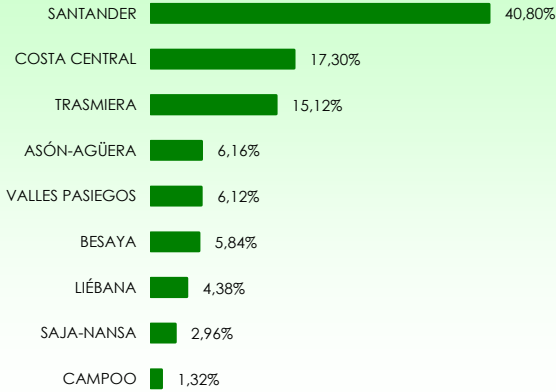

La distribución de las pernoctaciones del mes de octubre por zonas turísticas ha sido la siguiente:

Mapa 1. Estancia media y plazas por categorías

Gráfico 1. Viajeros y pernoctaciones según procedencia

Los grados de ocupación por zonas turísticas en el mes de octubre han sido los siguientes:

Mapa 2. Grado de ocupación y pernoctaciones por categoría