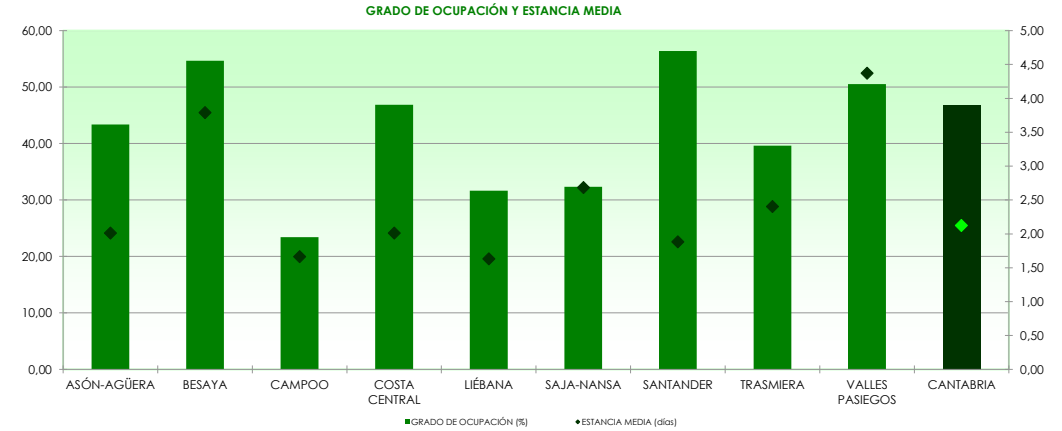

ESTANCIA MEDIA (días)		ASÓN-AGÜERA	BESAYA	CAMPOO	COSTA CENTRAL	LIÉBANA	SAJA-NANSA	SANTANDER	TRASMIERA	VALLES PASIEGOS	CANTABRIA
ESPAÑOLES	Andalucía	2,72	9,87	2,34	3,67	1,22	3,78	2,44	2,93	3,05	3,00
	Asturias (Principado de)	1,10	6,91	1,73	1,17	1,10	2,95	1,29	2,34	3,84	1,89
	Cantabria	1,46	3,75	1,29	1,21	1,29	2,57	1,33	1,17	3,13	1,76
	Castilla y León	1,59	7,18	2,42	1,39	1,14	2,48	1,66	2,27	4,37	1,89
	Cataluña	1,76	2,62	2,03	2,44	1,36	4,23	2,14	2,25	9,31	2,41
	Galicia	1,23	2,00	1,76	1,80	1,62	1,76	1,44	2,00	3,34	1,72
	Madrid (Comunidad de)	2,10	5,69	1,23	2,04	1,96	3,32	1,95	2,57	10,66	2,33
	País Vasco	1,42	3,84	1,39	1,33	1,29	2,36	1,36	1,42	2,97	1,54
	Resto de España	2,57	3,39	1,64	2,39	1,84	3,31	2,31	3,45	4,29	2,67
	Total	2,08	4,56	1,69	2,04	1,42	2,99	1,87	2,35	4,57	2,18
EXTRANJEROS	Alemania	1,60	*	*	1,17	1,94	2,82	2,10	1,31	*	2,08
	América	1,41	1,65	*	1,29	1,30	1,66	1,80	1,47	*	1,68
	Francia	1,87	1,69	*	1,42	1,06	1,29	1,73	2,08	*	1,64
	Italia	2,07	2,76	*	3,65	*	*	1,63	2,60	*	1,85
	Portugal	1,93	*	*	2,81	1,00	*	1,50	1,06	*	1,63
	Reino Unido	1,30	1,88	1,03	1,90	2,74	1,41	1,97	5,88	1,39	2,28
	Resto del mundo	1,23	*	1,74	1,17	2,07	*	2,02	1,08	*	1,88
	Resto Europa	1,40	2,03	*	3,44	*	1,22	2,14	2,99	*	2,19
	Resto Unión Europea	1,95	2,25	*	3,22	1,33	*	2,04	2,17	*	2,21
	Total	1,70	1,84	1,63	1,88	2,27	2,17	1,90	3,06	1,55	1,95

Clasificación según categoría

VIAJEROS		ASÓN-AGÜERA	BESAYA	CAMPOO	COSTA CENTRAL	LIÉBANA	SAJA-NANSA	SANTANDER	TRASMIERA	VALLES PASIEGOS	CANTABRIA	ASÓN-AGÜERA	BESAYA	CAMPOO	COSTA CENTRAL	LIÉBANA	SAJA-NANSA	SANTANDER	TRASMIERA	VALLES PASIEGOS	CANTABRIA	PERNOCTACIONES	
CATEGORÍA	Estrellas de oro	*	*	*	17.272	4.288	*	42.618	12.964	2.972	90.556	*	*	*	36.891	7.850	*	80.028	32.230	13.984	200.400	Estrellas de oro	CATEGORÍA
	Estrellas de plata	*	*	*	3.037	2.053	*	8.513	1.879	332	20.698	*	*	*	3.956	2.493	*	14.288	3.473	459	35.679	Estrellas de plata	
	Total	7.213	3.636	1.871	20.309	6.341	2.607	51.131	14.843	3.304	111.254	14.531	13.782	3.116	40.846	10.343	6.998	96.316	35.702	14.443	236.079	Total	
ESTANCIA MEDIA (días)		ASÓN-AGÜERA	BESAYA	CAMPOO	COSTA CENTRAL	LIÉBANA	SAJA-NANSA	SANTANDER	TRASMIERA	VALLES PASIEGOS	CANTABRIA	ASÓN-AGÜERA	BESAYA	CAMPOO	COSTA CENTRAL	LIÉBANA	SAJA-NANSA	SANTANDER	TRASMIERA	VALLES PASIEGOS	CANTABRIA	GRADO DE OCUPACION (%)	
CATEGORÍA	Estrellas de oro	*	*	*	2,14	1,83	*	1,88	2,49	4,71	2,21	*	*	*	52,94	38,07	*	57,71	46,91	59,67	52,33	Estrellas de oro	CATEGORÍA
	Estrellas de plata	*	*	*	1,30	1,21	*	1,91	1,85	1,38	1,72	*	*	*	22,65	20,69	*	50,59	16,23	8,91	29,72	Estrellas de plata	
	Total	2,01	3,79	1,67	2,01	1,63	2,68	1,88	2,41	4,37	2,12	43,38	54,66	23,41	46,87	31,66	32,35	56,37	39,62	50,52	46,88	Total	
ESTABLECIMIENTOS ABIERTOS		ASÓN-AGÜERA	BESAYA	CAMPOO	COSTA CENTRAL	LIÉBANA	SAJA-NANSA	SANTANDER	TRASMIERA	VALLES PASIEGOS	CANTABRIA	ASÓN-AGÜERA	BESAYA	CAMPOO	COSTA CENTRAL	LIÉBANA	SAJA-NANSA	SANTANDER	TRASMIERA	VALLES PASIEGOS	CANTABRIA	PLAZAS	
CATEGORÍA	Estrellas de oro	*	*	*	36	10	*	33	19	9	133	*	*	*	2.244	661	*	4.449	2.077	751	12.169	Estrellas de oro	CATEGORÍA
	Estrellas de plata	*	*	*	35	19	*	39	32	11	180	*	*	*	563	387	*	1.035	690	166	3.844	Estrellas de plata	
	Total	23	18	16	70	29	15	72	51	19	313	1.051	813	429	2.808	1.048	696	5.484	2.767	917	16.013	Total	

(1) Se consideran oro los siguientes establecimientos: hotel, hotel-apartamento, hotel-residencia, motel, parador nacional y residencia-apartamento.

ZONAS Y MUNICIPIOS: