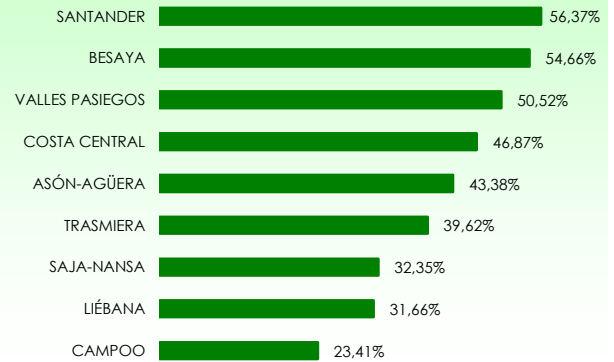

La distribución de las pernoctaciones del mes de octubre por zonas turísticas ha sido la siguiente:

Mapa 1. Estancia media y plazas por categorías

Gráfico 1. Viajeros y pernoctaciones según procedencia

Los grados de ocupación por zonas turísticas en el mes de octubre han sido los siguientes:

Mapa 2. Grado de ocupación y pernoctaciones por categoría