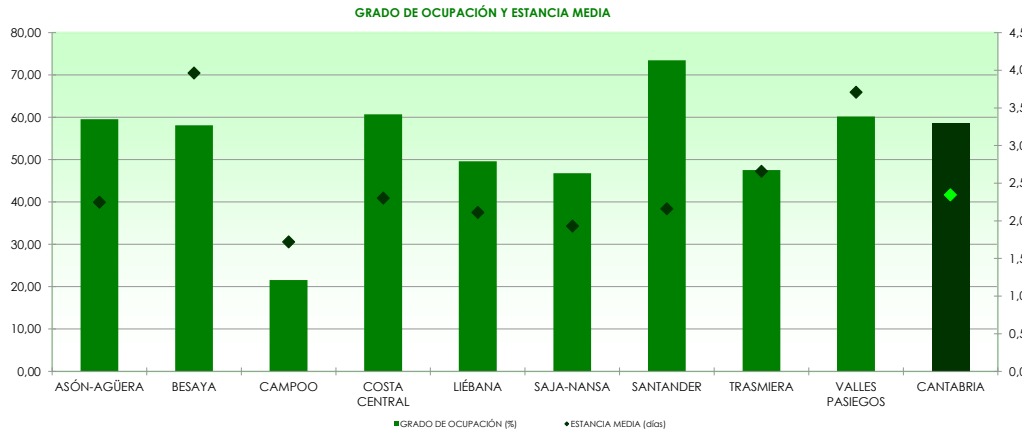

ESTANCIA MEDIA (días)		ASÓN-AGÜERA	BESAYA	CAMPOO	COSTA CENTRAL	LIÉBANA	SAJA-NANSA	SANTANDER	TRASMIERA	VALLES PASIEGOS	CANTABRIA
ESPAÑOLES	Andalucía	1,82	3,93	4,19	3,50	1,65	1,40	3,19	3,89	4,23	3,26
	Asturias (Principado de)	2,16	4,08	*	1,28	*	1,27	1,72	1,99	6,90	1,98
	Cantabria	2,02	3,75	1,10	1,05	1,73	1,35	1,71	2,70	3,16	2,08
	Castilla y León	2,00	10,74	2,95	1,85	1,96	1,84	1,98	2,26	2,44	2,21
	Cataluña	2,08	3,08	1,88	3,75	2,04	1,95	1,74	3,24	2,78	2,37
	Galicia	2,18	2,51	*	1,90	*	1,93	1,96	1,40	2,57	1,86
	Madrid (Comunidad de)	2,55	4,64	2,01	2,68	1,74	2,49	2,33	3,17	6,09	2,71
	País Vasco	2,00	2,26	0,93	1,53	1,79	1,39	1,84	1,65	3,11	1,78
	Resto de España	2,83	2,95	2,59	2,47	2,00	2,81	2,45	3,01	3,26	2,64
	Total	2,35	4,36	2,04	2,40	1,78	1,96	2,19	2,59	3,71	2,40
EXTRANJEROS	Alemania	2,17	*	*	2,18	*	2,64	2,61	2,00	*	2,48
	América	1,32	2,97	2,85	1,38	2,93	1,02	1,98	1,63	2,67	1,95
	Francia	2,01	1,87	1,22	3,02	*	1,49	2,22	2,38	*	2,63
	Italia	1,31	2,47	*	1,02	1,59	1,48	2,47	2,12	*	1,98
	Portugal	1,00	*	*	2,70	1,46	*	1,65	1,49	*	1,87
	Reino Unido	2,40	*	*	1,57	2,91	1,14	1,76	4,85	3,46	2,39
	Resto del mundo	2,47	2,63	1,47	1,86	1,75	2,25	2,50	2,16	3,45	2,20
	Resto Europa	2,37	3,15	*	1,19	1,76	*	2,10	1,80	*	1,98
	Resto Unión Europea	1,46	5,58	1,31	1,70	2,13	1,51	2,03	2,17	3,33	1,91
	Total	1,93	2,98	1,36	2,10	2,63	1,88	2,10	3,14	3,68	2,21

Clasificación según categoría

VIAJEROS		ASÓN-AGÜERA	BESAYA	CAMPOO	COSTA CENTRAL	LIÉBANA	SAJA-NANSA	SANTANDER	TRASMIERA	VALLES PASIEGOS	CANTABRIA	ASÓN-AGÜERA	BESAYA	CAMPOO	COSTA CENTRAL	LIÉBANA	SAJA-NANSA	SANTANDER	TRASMIERA	VALLES PASIEGOS	CANTABRIA	PERNOCTACIONES	
CATEGORÍA	Estrellas de oro	7.631	*	*	25.667	5.693	7.172	47.270	20.445	3.856	122.494	17.655	*	*	60.288	13.207	13.516	97.854	55.514	16.280	290.190	Estrellas de oro	
	Estrellas de plata	3.046	*	*	6.132	3.182	2.117	11.688	3.669	1.017	31.171	6.337	*	*	12.981	5.551	4.421	29.503	8.616	1.801	70.002	Estrellas de plata	
	Total	10.677	3.534	1.547	31.799	8.875	9.289	58.958	24.115	4.873	153.666	23.992	14.004	2.663	73.269	18.758	17.937	127.357	64.130	18.081	360.192	Total	
ESTANCIA MEDIA (días)		ASÓN-AGÜERA	BESAYA	CAMPOO	COSTA CENTRAL	LIÉBANA	SAJA-NANSA	SANTANDER	TRASMIERA	VALLES PASIEGOS	CANTABRIA	ASÓN-AGÜERA	BESAYA	CAMPOO	COSTA CENTRAL	LIÉBANA	SAJA-NANSA	SANTANDER	TRASMIERA	VALLES PASIEGOS	CANTABRIA	GRADO DE OCUPACION (%)	
CATEGORÍA	Estrellas de oro	2,31	*	*	2,35	2,32	1,88	2,07	2,72	4,22	2,37	63,34	*	*	61,77	54,71	47,43	71,62	53,92	66,25	62,12	Estrellas de oro	
	Estrellas de plata	2,08	*	*	2,12	1,74	2,09	2,52	2,35	1,77	2,25	51,04	*	*	56,08	40,56	44,92	80,46	27,02	32,93	48,39	Estrellas de plata	
	Total	2,25	3,96	1,72	2,30	2,11	1,93	2,16	2,66	3,71	2,34	59,55	58,11	21,59	60,68	49,59	46,79	73,49	47,56	60,18	58,63	Total	
ESTABLECIMIENTOS ABIERTOS		ASÓN-AGÜERA	BESAYA	CAMPOO	COSTA CENTRAL	LIÉBANA	SAJA-NANSA	SANTANDER	TRASMIERA	VALLES PASIEGOS	CANTABRIA	ASÓN-AGÜERA	BESAYA	CAMPOO	COSTA CENTRAL	LIÉBANA	SAJA-NANSA	SANTANDER	TRASMIERA	VALLES PASIEGOS	CANTABRIA	PLAZAS	
CATEGORÍA	Estrellas de oro	12	*	*	52	13	16	33	41	10	187	921	*	*	3.236	800	947	4.519	3.257	813	15.323	Estrellas de oro	
	Estrellas de plata	15	*	*	47	23	19	47	37	12	221	393	*	*	770	456	328	1.149	1.058	182	4.720	Estrellas de plata	
	Total	27	17	15	100	35	35	80	78	22	408	1.315	803	411	4.005	1.256	1.275	5.668	4.315	995	20.043	Total	

ZONAS Y MUNICIPIOS: