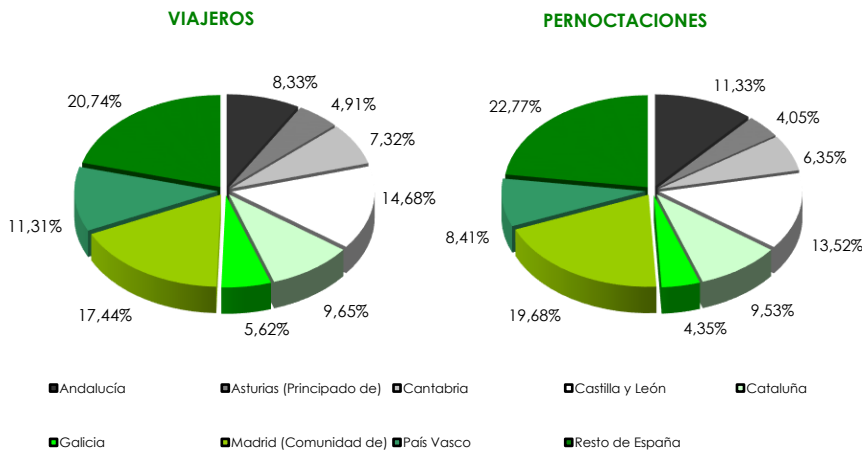

La distribución de las pernотaciones del mes de septiembre por zonas turísticas ha sido la siguiente:

Mapa 1. Estancia media y plazas por categorías

Gráfico 1. Viajeros y pernотaciones según procedencia