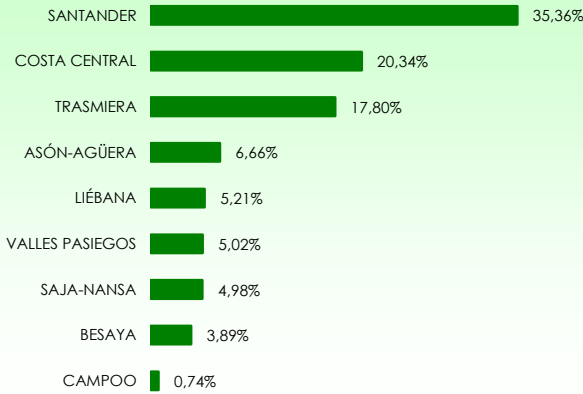

La distribución de las pernотaciones del mes de septiembre por zonas turísticas ha sido la siguiente:

Mapa 1. Estancia media y plazas por categorías

Gráfico 1. Viajeros y pernотaciones según procedencia