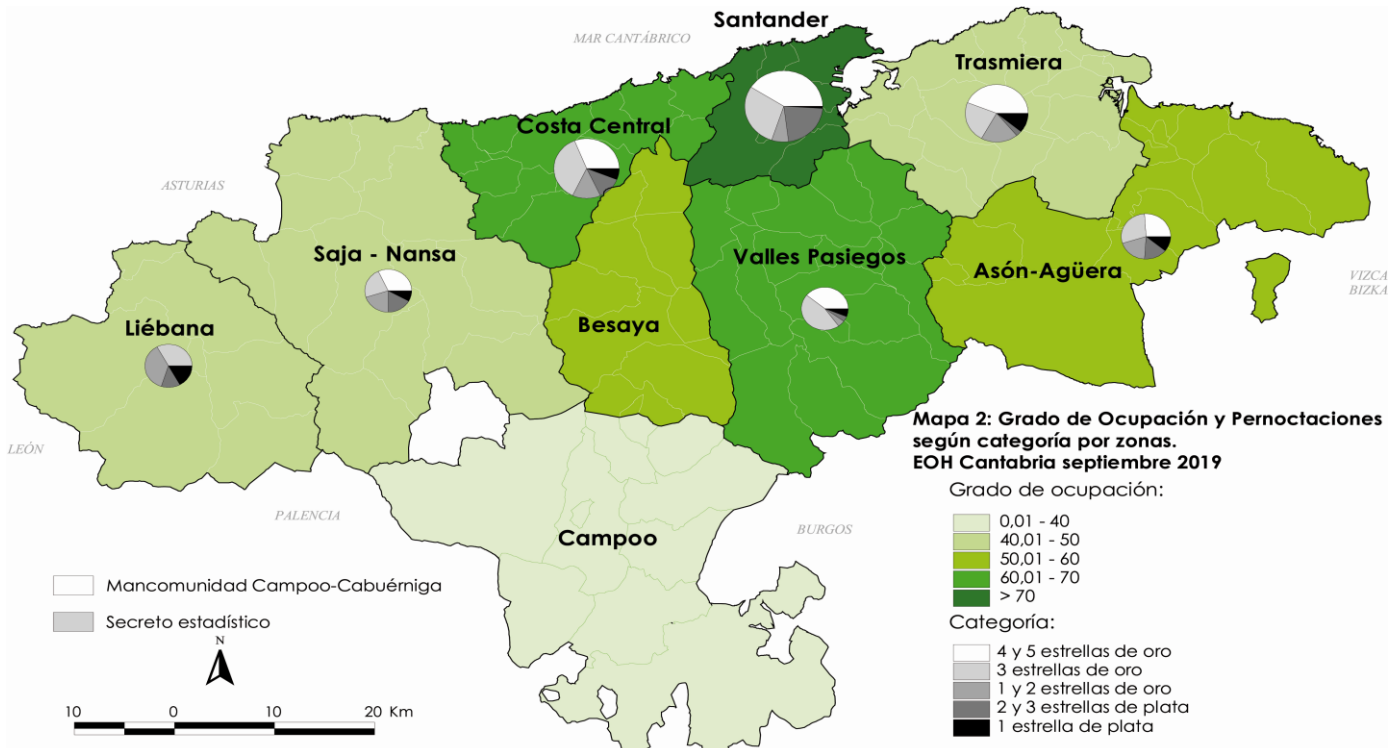

Mapa 2. Grado de ocupación y pernотaciones por categoría