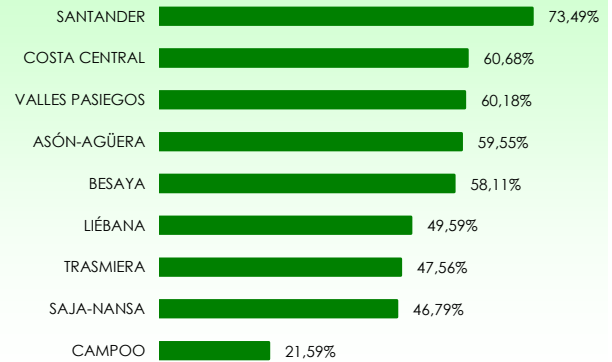

Los grados de ocupación por zonas turísticas en el mes de septiembre han sido los siguientes: