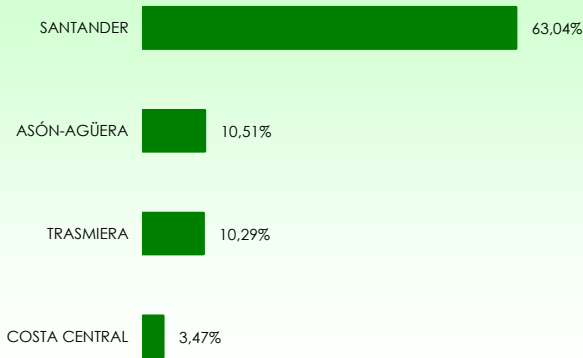

La distribución de las pernoctaciones del mes de enero por zonas turísticas ha sido la siguiente:

Mapa 1. Estancia media y plazas por categorías

Gráfico 1. Viajeros y pernoctaciones según procedencia

Los grados de ocupación por zonas turísticas en el mes de enero han sido los siguientes: