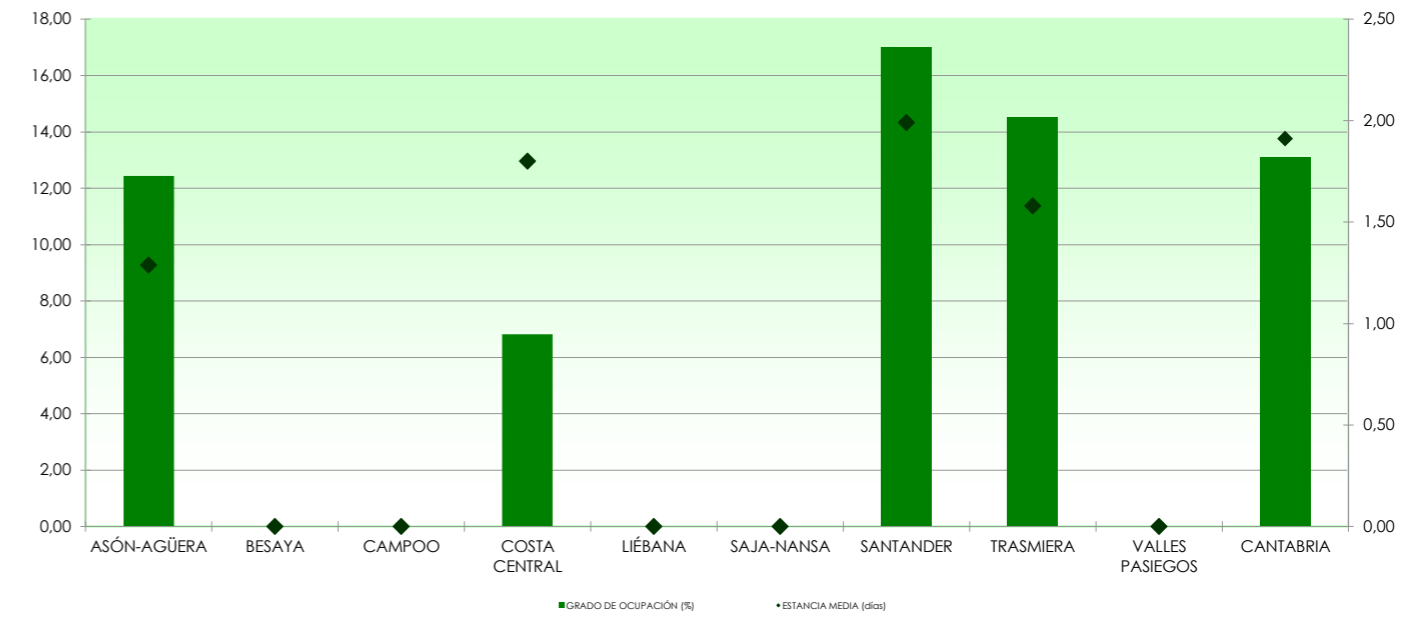

ESTANCIA MEDIA (días)										
	VIAJEROS	ASÓN-AGÜERA	BESAYA	CAMPOO	COSTA CENTRAL	LIÉBANA	SAJA-NANSA	SANTANDER	TRASMIERA	VALLES PASIEGOS	CANTABRIA
ESPAÑOLES	Andalucía				1,50			2,81			2,80
	Asturias (Principado de)	1,05	1,82		1,36			1,56	1,92		1,55
	Cantabria	0,85	1,53					1,53	0,87		1,33
	Castilla y León		4,00		1,83			1,35	1,64		1,60
	Cataluña		2,73		2,12			2,81	1,64		2,41
	Galicia		1,66					2,14	1,74		1,77
	Madrid (Comunidad de)		1,89	2,56				2,36	1,54		2,27
	País Vasco	1,16	7,35						1,66		1,52
	Resto de España	1,95	2,46					2,06	2,11		2,07
	Total	1,29	2,20	2,68				1,97	1,57		1,80
EXTRANJEROS	Alemania										2,26
	América		30,92					1,52			5,72
	Francia		5,18					2,70			2,85
	Italia							5,04			6,75
	Portugal							2,98			2,95
	Reino Unido							1,19			1,20
	Resto del mundo				1,31			1,55			1,49
	Resto Europa		3,17					1,67			1,96
	Resto Unión Europea							2,76			2,64
	Total		10,30		1,93			2,07	1,89		2,60

Nota: a partir de marzo de 2020 Reino Unido no forma parte de la UE. Por tanto, hasta marzo la Unión Europea estaría formada por "Alemania, Francia, Italia, Portugal, Reino Unido y Resto Unión Europea" y a partir de marzo por "Alemania, Francia, Italia, Portugal y Resto Unión Europea". El Resto de Europa hasta marzo estaría formada por "Resto Europa" y a partir de marzo por "Resto Europa y Reino Unido"

GRADO DE OCUPACIÓN Y ESTANCIA MEDIA

Clasificación según categoría

	CATEGORÍA											CATEGORÍA										
	VIAJEROS	ASÓN-AGÜERA	BESAYA	CAMPOO	COSTA CENTRAL	LIÉBANA	SAJA-NANSA	SANTANDER	TRASMIERA	VALLES PASIEGOS	CANTABRIA	ASÓN-AGÜERA	BESAYA	CAMPOO	COSTA CENTRAL	LIÉBANA	SAJA-NANSA	SANTANDER	TRASMIERA	VALLES PASIEGOS	CANTABRIA	PERNOCTACIONES
CATEGORÍA	Estrellas de oro						5.991				9.113						12.000				17.653	Estrellas de oro
	Estrellas de plata						542				1.692						1.009				2.983	Estrellas de plata
	Total	1.685				397		6.533	1.344		10.805	2.170			716		13.009	2.124			20.637	Total

	ESTANCIA MEDIA (días)											GRADO DE OCUPACION (%)										
	VIAJEROS	ASÓN-AGÜERA	BESAYA	CAMPOO	COSTA CENTRAL	LIÉBANA	SAJA-NANSA	SANTANDER	TRASMIERA	VALLES PASIEGOS	CANTABRIA	ASÓN-AGÜERA	BESAYA	CAMPOO	COSTA CENTRAL	LIÉBANA	SAJA-NANSA	SANTANDER	TRASMIERA	VALLES PASIEGOS	CANTABRIA	GRADO DE OCUPACION (%)
CATEGORÍA	Estrellas de oro						2,00				1,94						18,43				15,46	Estrellas de oro
	Estrellas de plata						1,86				1,76						8,90				6,93	Estrellas de plata
	Total	1,29				1,80		1,99	1,58		1,91	12,44			6,82		17,02	14,52			13,12	Total

	ESTABLECIMIENTOS ABIERTOS											PLAZAS										
	VIAJEROS	ASÓN-AGÜERA	BESAYA	CAMPOO	COSTA CENTRAL	LIÉBANA	SAJA-NANSA	SANTANDER	TRASMIERA	VALLES PASIEGOS	CANTABRIA	ASÓN-AGÜERA	BESAYA	CAMPOO	COSTA CENTRAL	LIÉBANA	SAJA-NANSA	SANTANDER	TRASMIERA	VALLES PASIEGOS	CANTABRIA	PLAZAS
CATEGORÍA	Estrellas de oro						9				29						2.100				3.683	Estrellas de oro
	Estrellas de plata						16				64						366				1.389	Estrellas de plata
	Total	15				15		25	9		93	563			339		2.465	472			5.072	Total

(1) Se consideran oro los siguientes establecimientos: hotel, hotel-apartamento, hotel-residencia, motel, parador nacional y residencia-apartamento.

(2) Se consideran plata los siguientes establecimientos: hostel, hostel general, hostel especial, pensión, ciudad de vacaciones, fonda, casa de huéspedes y otros.

ZONAS Y MUNICIPIOS: