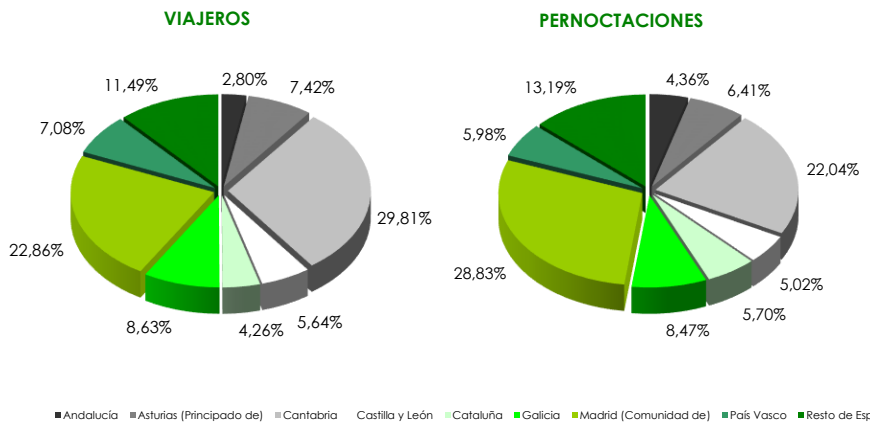

La distribución de las pernoctaciones del mes de enero por zonas turísticas ha sido la siguiente:

Mapa 1. Estancia media y plazas por categorías

Gráfico 1. Viajeros y pernoctaciones según procedencia

Los grados de ocupación por zonas turísticas en el mes de enero han sido los siguientes: