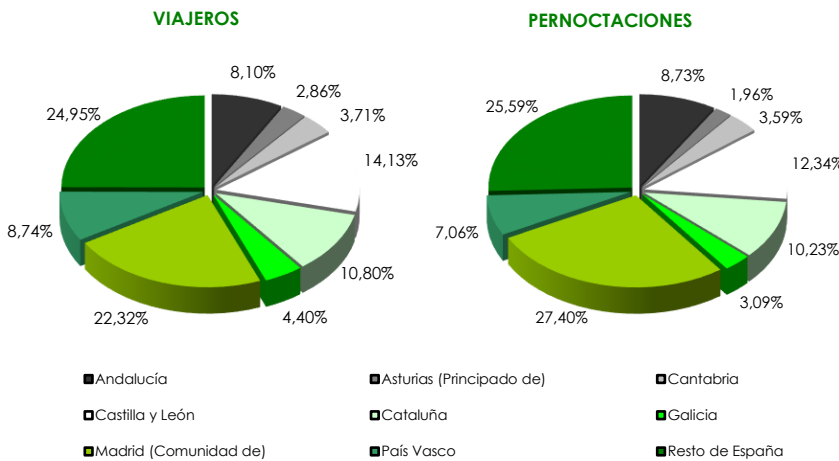

La distribución de las pernoctaciones del mes de agosto por zonas turísticas ha sido la siguiente:

Mapa 1. Estancia media y plazas por categorías

Gráfico 1. Viajeros y pernoctaciones según procedencia

Los grados de ocupación por zonas turísticas en el mes de agosto han sido los siguientes:

Mapa 2. Grado de ocupación y pernoctaciones por categoría