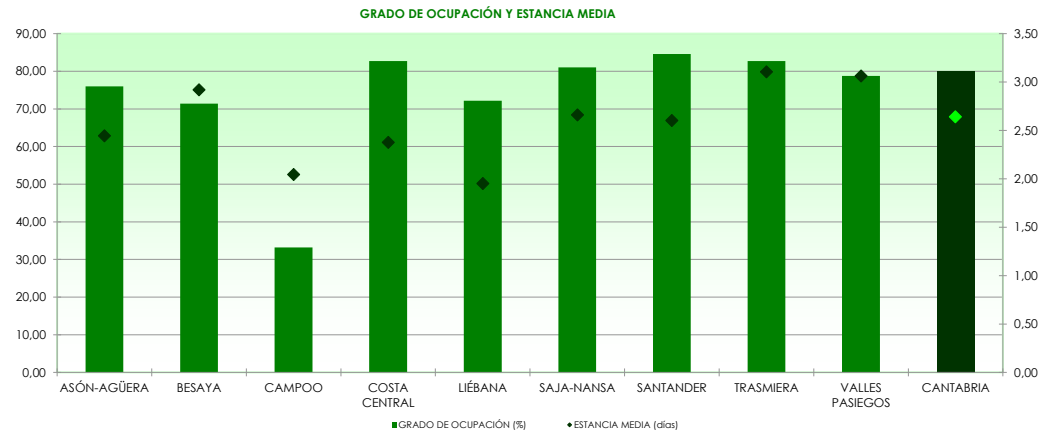

ESTANCIA MEDIA (días)		ASÓN-AGÜERA	BESAYA	CAMPOO	COSTA CENTRAL	LIÉBANA	SAJA-NANSA	SANTANDER	TRASMIERA	VALLES PASIEGOS	CANTABRIA
ESPAÑOLES	Andalucía	2.60	3.18	2.91	2.98	2.28	3.42	2.85	3.36	3.12	2.98
	Asturias (Principado de)	1.67	1.71	1.63	1.56	1.38	1.28	2.37	2.34	3.15	1.90
	Cantabria	1.99	2.46	1.98	3.53	1.46	2.66	2.45	4.67	2.67	2.68
	Castilla y León	2.09	2.20	1.63	2.02	1.45	1.93	2.23	3.12	2.43	2.42
	Cataluña	2.48	4.18	1.31	2.92	1.89	3.05	2.20	2.72	2.52	2.62
	Galicia	1.78	1.56	3.38	1.86	1.72	1.35	1.86	2.57	1.89	1.94
	Madrid (Comunidad de)	3.73	4.12	2.02	2.78	2.36	2.80	3.76	3.58	4.32	3.40
	País Vasco	2.43	1.61	1.27	2.15	1.58	1.46	1.98	2.70	2.40	2.24
	Resto de España	2.67	3.00	1.60	2.42	2.32	2.63	2.92	3.20	3.14	2.84
	Total	2.64	2.99	1.91	2.52	1.98	2.46	2.87	3.17	3.12	2.77
EXTRANJEROS	Alemania	1.01	*	2.17	1.02	1.38	6.07	1.40	1.78	*	2.20
	América	1.30	2.05	*	1.77	1.83	1.75	2.39	2.48	*	2.14
	Francia	1.56	1.80	1.27	1.91	1.92	3.97	1.99	2.21	1.72	2.06
	Italia	1.81	1.27	*	1.43	1.33	1.24	1.73	2.56	*	1.71
	Portugal	1.17	*	*	1.23	1.43	2.00	1.24	1.21	*	1.31
	Reino Unido	2.04	2.12	1.12	2.02	2.28	2.23	1.90	3.92	2.48	2.12
	Resto del mundo	2.96	*	3.48	2.24	*	2.60	1.94	2.40	*	2.29
	Resto Europa	1.25	1.19	*	1.56	*	1.51	2.46	2.94	*	1.97
	Resto Unión Europea	1.86	1.74	1.64	1.87	1.79	3.29	1.88	2.32	2.78	2.09
	Total	1.58	1.84	2.43	1.77	1.79	3.29	1.92	2.42	2.09	2.04

Clasificación según categoría

VIAJEROS		ASÓN-AGÜERA	BESAYA	CAMPOO	COSTA CENTRAL	LIÉBANA	SAJA-NANSA	SANTANDER	TRASMIERA	VALLES PASIEGOS	CANTABRIA	ASÓN-AGÜERA	BESAYA	CAMPOO	COSTA CENTRAL	LIÉBANA	SAJA-NANSA	SANTANDER	TRASMIERA	VALLES PASIEGOS	CANTABRIA	PERNOCTACIONES		
CATEGORÍA	Estrellas de oro	9.037	*	*	36.259	*	9.639	47.259	37.766	*	161.099	26.879	*	*	90.238	*	24.319	124.677	117.852	*	441.481	Estrellas de oro	CATEGORÍA	
	Estrellas de plata	7.710	*	*	10.605	*	5.980	11.503	10.085	*	54.737	14.072	*	*	21.200	*	17.258	28.295	30.781	*	127.961	Estrellas de plata		
	Total	16.747	6.600	2.872	46.864	12.720	15.618	58.762	47.851	7.801	215.836	40.951	19.266	5.876	111.437	24.825	41.577	152.971	148.633	23.906	569.442	Total		
ESTANCIA MEDIA (días)		ASÓN-AGÜERA	BESAYA	CAMPOO	COSTA CENTRAL	LIÉBANA	SAJA-NANSA	SANTANDER	TRASMIERA	VALLES PASIEGOS	CANTABRIA	ASÓN-AGÜERA	BESAYA	CAMPOO	COSTA CENTRAL	LIÉBANA	SAJA-NANSA	SANTANDER	TRASMIERA	VALLES PASIEGOS	CANTABRIA	GRADO DE OCUPACION (%)		
CATEGORÍA	Estrellas de oro	2.97	*	*	2.49	*	2.52	2.64	3.12	*	2.74	79.86	*	*	84.57	*	83.01	84.01	85.49	*	82.38	Estrellas de oro	CATEGORÍA	
	Estrellas de plata	1.83	*	*	2.00	*	2.89	2.46	3.05	*	2.34	69.47	*	*	75.72	*	78.44	87.32	73.64	*	73.58	Estrellas de plata		
	Total	2.45	2.92	2.05	2.38	1.95	2.66	2.60	3.11	3.06	2.64	75.96	71.42	33.19	82.73	72.18	81.05	84.61	82.73	78.79	79.99	Total		
ESTABLECIMIENTOS ABIERTOS		ASÓN-AGÜERA	BESAYA	CAMPOO	COSTA CENTRAL	LIÉBANA	SAJA-NANSA	SANTANDER	TRASMIERA	VALLES PASIEGOS	CANTABRIA	ASÓN-AGÜERA	BESAYA	CAMPOO	COSTA CENTRAL	LIÉBANA	SAJA-NANSA	SANTANDER	TRASMIERA	VALLES PASIEGOS	CANTABRIA	PLAZAS		
CATEGORÍA	Estrellas de oro	15	*	*	54	*	16	37	52	*	208	1.047	*	*	3.302	*	917	4.631	3.967	*	16.386	Estrellas de oro	CATEGORÍA	
	Estrellas de plata	21	*	*	62	*	35	42	49	*	260	607	*	*	878	*	710	1.005	1.327	*	5.463	Estrellas de plata		
	Total	36	22	16	116	27	51	79	101	101	21	468	1.654	867	568	4.180	1.078	1.627	5.636	5.294	944	21.849		Total

ZONAS Y MUNICIPIOS: