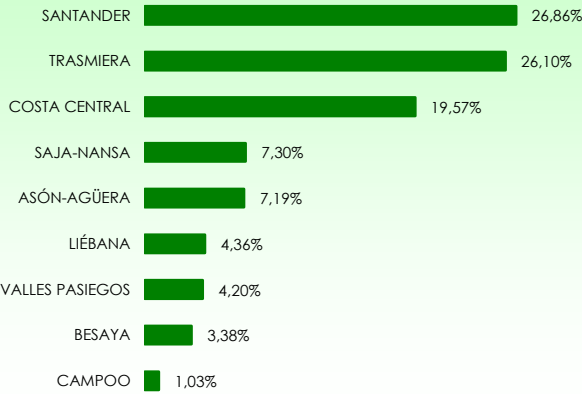

La distribución de las pernoctaciones del mes de agosto por zonas turísticas ha sido la siguiente:

Mapa 1. Estancia media y plazas por categorías

Gráfico 1. Viajeros y pernoctaciones según procedencia

Los grados de ocupación por zonas turísticas en el mes de agosto han sido los siguientes:

Mapa 2. Grado de ocupación y pernoctaciones por categoría