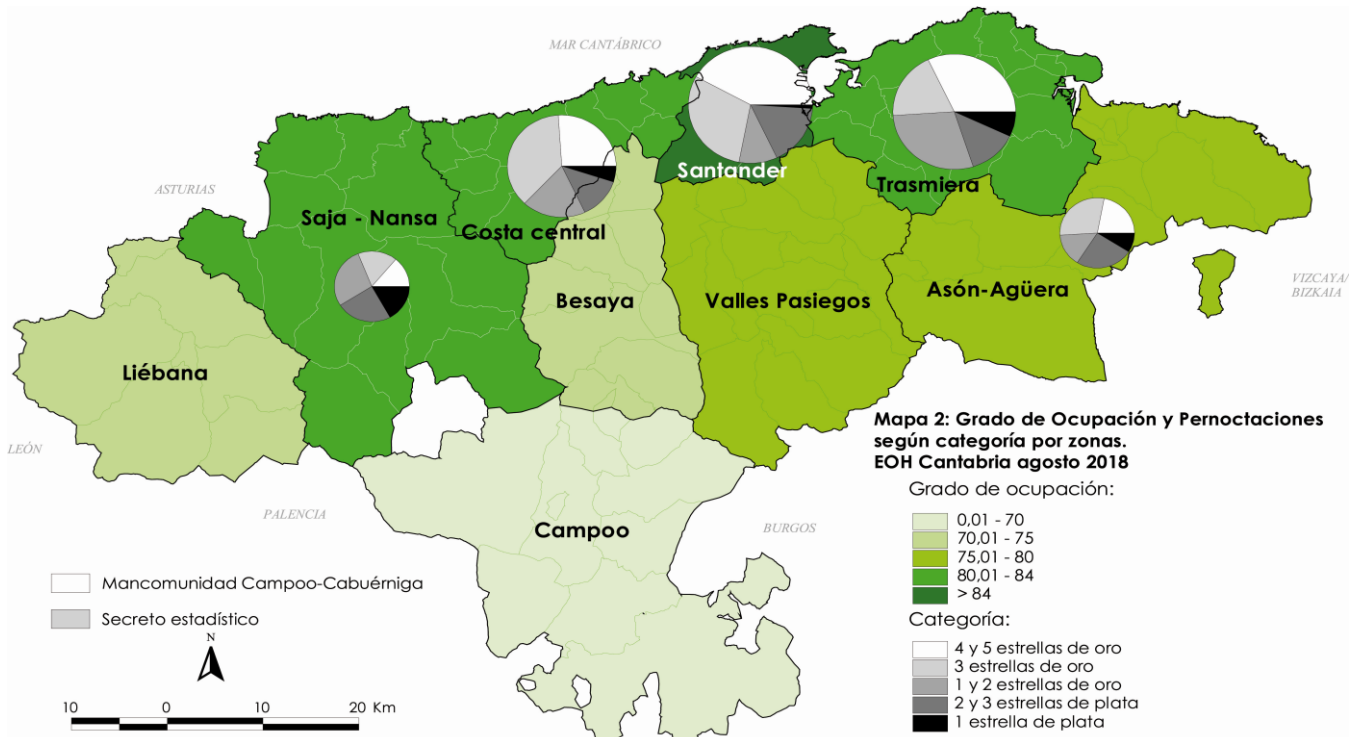

La distribución de las pernoctaciones del mes de agosto por zonas turísticas ha sido la siguiente:

Mapa 1. Estancia media y plazas por categorías

Gráfico 1. Viajeros y pernoctaciones según procedencia

Los grados de ocupación por zonas turísticas en el mes de agosto han sido los siguientes:

Mapa 2. Grado de ocupación y pernoctaciones por categoría

## ZONAS Y MUNICIPIOS:

ASÓN-AGÜERA:	Ampuero, Airedondo, Colindres, Ramales de la Victoria, Castro-Urdiales, Rasines, Soba, Guriezo, Liendo, Limpias, Laredo, Valle de Villaverde y Ruesga
BESAYA:	Anievas, Bárcena de Pie de Concha, Arenas de Iguña, Cieza, Los Corrales de Buelna, Torrelavega, San Felices de Buelna, Mollado y Cartes
CAMPOO:	Campo de Yuso, Valdeolea, Valderredible, Hermandad de Campo de Suso, Campo de Enmedio, Valdeprado del Río, Santurde de Reinosa, San Miguel de Aguayo, Las Rozas de Valdearroyo, Pesquera y Reinosa
COSTA CENTRAL:	Alfoz de Lloredo, Mazcuerras, Udias, Suances, Santillana del Mar, Ruiloba, Reocín, Polanco, Miengo, Comillas y Cabezón de la Sal
LIÉBANA:	Cabezón de Liébana, Camaleón, Vega de Liébana, Tresviso, Potes, Pesaguero y Cillorigo de Liébana
SAJA-NANSA:	Cabueniga, Peñarubia, Tudanca, Val de San Vicente, Lamason, Herrerías, Valdalgia, Los Tojos, San Vicente de la Barquera, Rionansa, Ruente y Palocinos
SANTANDER:	El Astillero, Camargo, Villaescusa, Santander, Santa Cruz de Bezana y Prálagos
TRASMIERA:	Argoños, Bárcena de Cicero, Ribamontán al Mar, Solorzano, Meruelo, Medio Cudeyo, Marina de Cudeyo, Hazas de Cesto, Escalante, Entrambasaguas, Voto, Santaña, Riofuerdo, Ribamontán al Monte, Noja, Bareyo y Arnuero
VALLES PASIEGOS:	Castañeda, Corvera de Toranzo, Miera, Penagos, Puente Viejo, San Pedro del Romeral, Santa María de Cayón, Liérganes, Luenta, Villafufre, Villacarriedo, Vega de Pas, Selaya, Saro, Santurde de Toranzo y San Roque de Riomiera