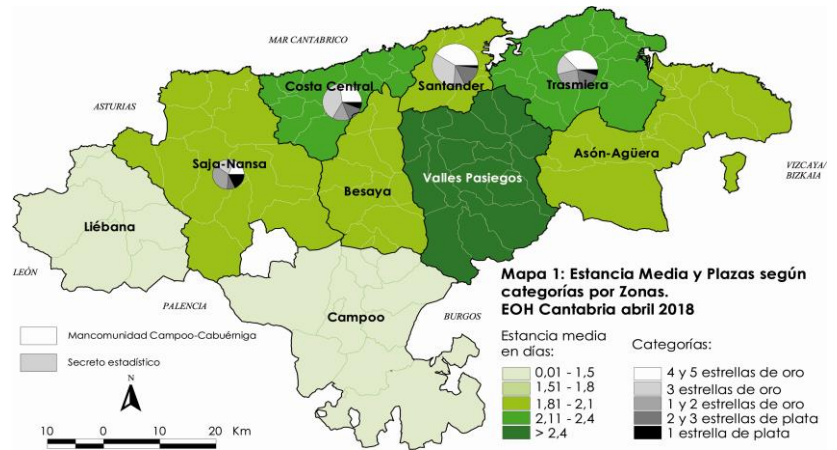

La distribución de las pernoctaciones del mes de agosto por zonas turísticas ha sido la siguiente:

Mapa 1. Estancia media y plazas por categorías

Gráfico 1. Viajeros y pernoctaciones según procedencia

Los grados de ocupación por zonas turísticas en el mes de agosto han sido los siguientes:

Mapa 2. Grado de ocupación y pernoctaciones por categoría

## ZONAS Y MUNICIPIOS:

ASÓN-AGÜERA:	Ampuero, Airedondo, Colindres, Ramales de la Victoria, Castro-Urdiales, Rasines, Soba, Guriezo, Liendo, Limpias, Laredo, Valle de Villaverde y Ruesga
BESAYA:	Anievas, Bárcena de Pie de Concha, Arenas de Iguña, Cieza, Los Corrales de Buelna, Torrelavega, San Felices de Buelna, Mollado y Cartes
CAMPOO:	Campo de Yuso, Valdeolea, Valderredible, Hermandad de Campo de Suso, Campo de Enmedio, Valdeprado del Río, Santurde de Reinosa, San Miguel de Aguayo, Las Rozas de Valdearroyo, Pesquera y Reinosa
COSTA CENTRAL:	Alfoz de Lloredo, Mazcuerras, Udias, Suances, Santillana del Mar, Ruiloba, Reocín, Polanco, Miengo, Comillas y Cabezón de la Sal
LIÉBANA:	Cabezón de Liébana, Camaleón, Vega de Liébana, Tresviso, Potes, Pesaguero y Cillorigo de Liébana
SAJA-NANSA:	Cabueniga, Peñarubia, Tudanca, Val de San Vicente, Lamason, Herrerías, Valdalgia, Los Tojos, San Vicente de la Barquera, Rionansa, Ruente y Palocinos
SANTANDER:	El Astillero, Camargo, Villaescusa, Santander, Santa Cruz de Bezana y Prálagos
TRASMIERA:	Argoños, Bárcena de Cicero, Ribamontán al Mar, Solorzano, Meruelo, Medio Cudeyo, Marina de Cudeyo, Hazas de Cesto, Escalante, Entrambasaguas, Voto, Santaña, Riofuerdo, Ribamontán al Monte, Noja, Bareyo y Arnuero
VALLES PASIEGOS:	Castañeda, Corvera de Toranzo, Miera, Penagos, Puente Viejo, San Pedro del Romeral, Santa María de Cayón, Liérganes, Luenta, Villafufre, Villacarriedo, Vega de Pas, Selaya, Saro, Santurde de Toranzo y San Roque de Riomiera