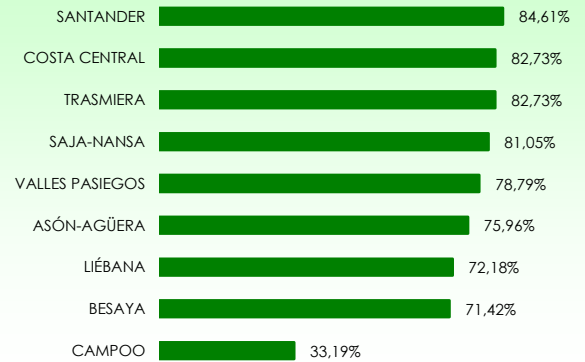

La distribución de las pernoctaciones del mes de agosto por zonas turísticas ha sido la siguiente:

Mapa 1. Estancia media y plazas por categorías

Gráfico 1. Viajeros y pernoctaciones según procedencia

Los grados de ocupación por zonas turísticas en el mes de agosto han sido los siguientes:

Mapa 2. Grado de ocupación y pernoctaciones por categoría