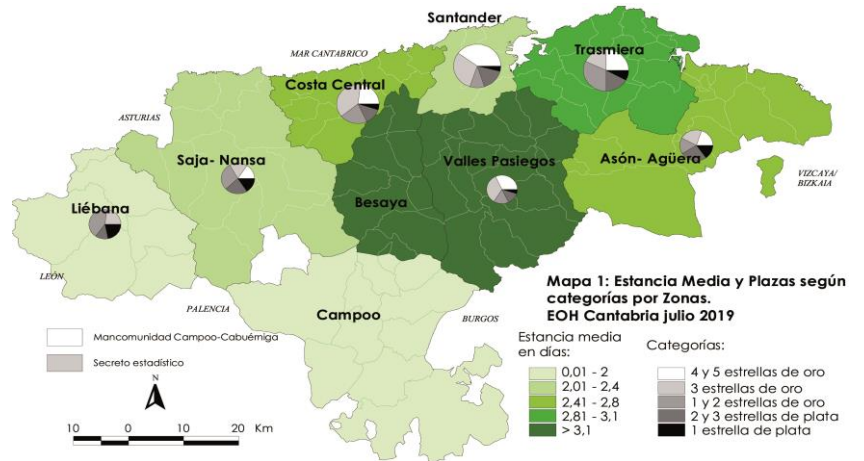

La distribución de las pernoctaciones del mes de julio por zonas turísticas ha sido la siguiente:

Mapa 1. Estancia media y plazas por categorías

Gráfico 1. Viajeros y pernoctaciones según procedencia

Los grados de ocupación por zonas turísticas en el mes de julio han sido los siguientes: