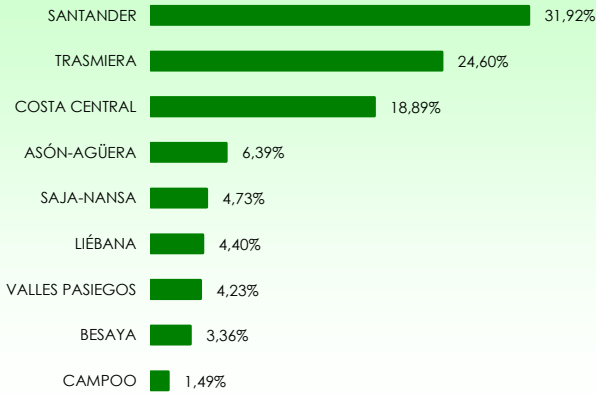

La distribución de las pernoctaciones del mes de julio por zonas turísticas ha sido la siguiente:

Mapa 1. Estancia media y plazas por categorías

Gráfico 1. Viajeros y pernoctaciones según procedencia

Los grados de ocupación por zonas turísticas en el mes de julio han sido los siguientes: