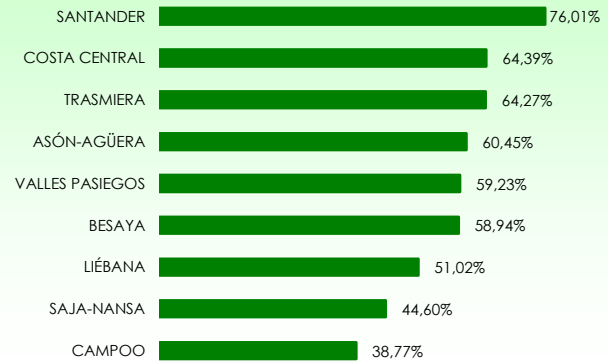

La distribución de las pernoctaciones del mes de julio por zonas turísticas ha sido la siguiente:

Mapa 1. Estancia media y plazas por categorías

Gráfico 1. Viajeros y pernoctaciones según procedencia

Los grados de ocupación por zonas turísticas en el mes de julio han sido los siguientes: