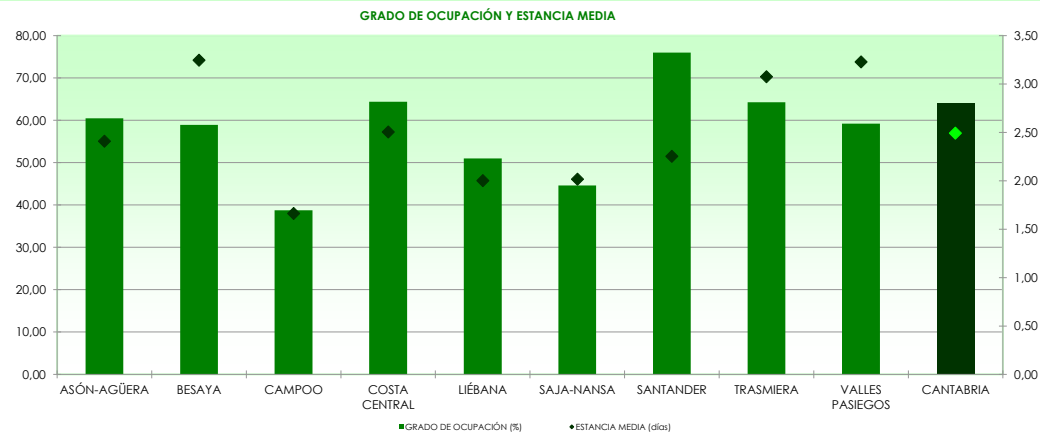

ESTANCIA MEDIA (días)		ASÓN-AGÜERA	BESAYA	CAMPOO	COSTA CENTRAL	LIÉBANA	SAJA-NANSA	SANTANDER	TRASMIERA	VALLES PASIEGOS	CANTABRIA
ESPAÑOLES	Andalucía	6.43	4.02	0.99	2.47	2.01	2.25	2.20	2.57	3.32	2.67
	Asturias (Principado de)	2.22	2.64	0.96	1.50	1.50	1.43	1.81	1.98	3.43	1.81
	Cantabria	2.12	1.93	0.71	1.32	1.51	1.59	1.82	3.61	2.75	2.03
	Castilla y León	1.55	3.94	2.86	2.09	2.05	1.76	2.03	2.82	3.38	2.25
	Cataluña	1.98	3.01	0.80	2.56	2.22	2.00	2.37	3.35	3.90	2.47
	Galicia	1.85	2.48	0.81	1.99	1.10	1.16	2.21	2.94	2.36	2.33
	Madrid (Comunidad de)	2.43	4.17	1.64	3.05	1.82	2.10	2.47	4.00	4.01	2.89
	País Vasco	2.50	3.93	1.78	1.89	1.63	1.92	1.84	2.04	2.07	1.98
	Resto de España	2.84	4.01	1.53	3.20	2.16	1.97	2.44	3.65	3.70	2.91
	Total	2.50	3.51	1.49	2.52	1.76	1.90	2.27	3.14	3.27	2.53
EXTRANJEROS	Alemania	1.53	*	*	2.17	3.66	4.33	2.43	2.77	*	2.62
	América	1.33	2.52	*	1.68	2.44	1.47	2.49	2.14	*	2.35
	Francia	1.10	*	*	2.19	3.37	1.35	1.82	2.46	1.75	1.97
	Italia	4.42	4.36	*	1.62	*	1.08	1.83	2.98	*	2.10
	Portugal	*	1.76	*	3.62	2.15	1.77	1.76	2.34	*	2.42
	Reino Unido	1.37	2.27	*	3.11	2.33	1.07	2.95	2.87	*	2.73
	Resto del mundo	*	1.70	*	2.42	*	3.06	1.21	4.43	*	2.12
	Resto Europa	1.86	2.18	*	2.21	*	1.83	2.37	2.04	*	2.41
	Resto Unión Europea	1.90	6.58	1.53	2.28	2.79	2.40	2.04	2.37	2.43	2.24
	Total	1.79	2.59	3.04	2.45	2.43	2.50	2.21	2.54	1.77	2.33

Clasificación según categoría

VIAJEROS		ASÓN-AGÜERA	BESAYA	CAMPOO	COSTA CENTRAL	LIÉBANA	SAJA-NANSA	SANTANDER	TRASMIERA	VALLES PASIEGOS	CANTABRIA	ASÓN-AGÜERA	BESAYA	CAMPOO	COSTA CENTRAL	LIÉBANA	SAJA-NANSA	SANTANDER	TRASMIERA	VALLES PASIEGOS	CANTABRIA	PERNOCTACIONES	
CATEGORÍA	Estrellas de oro	6.625	*	*	27.290	7.087	9.076	50.567	29.285	4.780	142.148	19.255	*	*	73.324	15.675	17.751	116.872	91.120	17.108	368.673	Estrellas de oro	
	Estrellas de plata	5.260	*	*	5.867	2.753	1.425	12.967	6.569	1.086	37.781	9.390	*	*	11.354	4.031	3.440	26.242	19.142	1.832	79.617	Estrellas de plata	CATEGORÍA
	Total	11.885	4.642	4.021	33.787	9.840	10.500	63.534	35.854	5.866	179.929	28.644	15.070	6.685	84.678	19.706	21.192	143.114	110.262	18.940	448.291	Total	
ESTANCIA MEDIA (días)		ASÓN-AGÜERA	BESAYA	CAMPOO	COSTA CENTRAL	LIÉBANA	SAJA-NANSA	SANTANDER	TRASMIERA	VALLES PASIEGOS	CANTABRIA	ASÓN-AGÜERA	BESAYA	CAMPOO	COSTA CENTRAL	LIÉBANA	SAJA-NANSA	SANTANDER	TRASMIERA	VALLES PASIEGOS	CANTABRIA	GRADO DE OCUPACION (%)	
CATEGORÍA	Estrellas de oro	2.91	*	*	2.63	2.21	1.96	2.31	3.11	3.58	2.59	67.99	*	*	68.10	61.56	60.36	77.19	70.20	65.03	69.79	Estrellas de oro	
	Estrellas de plata	1.79	*	*	1.94	1.46	2.41	2.02	2.91	1.69	2.11	49.26	*	*	47.64	30.62	19.00	71.16	45.85	32.32	46.45	Estrellas de plata	CATEGORÍA
	Total	2.41	3.25	1.66	2.51	2.00	2.02	2.25	3.08	3.23	2.49	60.45	58.94	38.77	64.39	51.02	44.60	76.01	64.27	59.23	63.95	Total	
ESTABLECIMIENTOS ABIERTOS		ASÓN-AGÜERA	BESAYA	CAMPOO	COSTA CENTRAL	LIÉBANA	SAJA-NANSA	SANTANDER	TRASMIERA	VALLES PASIEGOS	CANTABRIA	ASÓN-AGÜERA	BESAYA	CAMPOO	COSTA CENTRAL	LIÉBANA	SAJA-NANSA	SANTANDER	TRASMIERA	VALLES PASIEGOS	CANTABRIA	PLAZAS	
CATEGORÍA	Estrellas de oro	11	*	*	55	13	16	39	50	9	204	897	*	*	3.402	805	942	4.772	3.903	813	16.496	Estrellas de oro	
	Estrellas de plata	24	*	*	46	20	25	49	50	12	250	606	*	*	769	424	576	1.175	1.292	183	5.432	Estrellas de plata	CATEGORÍA
	Total	35	18	17	101	33	41	87	100	21	454	1.503	814	556	4.171	1.229	1.518	5.948	5.195	996	21.928	Total	

ZONAS Y MUNICIPIOS: