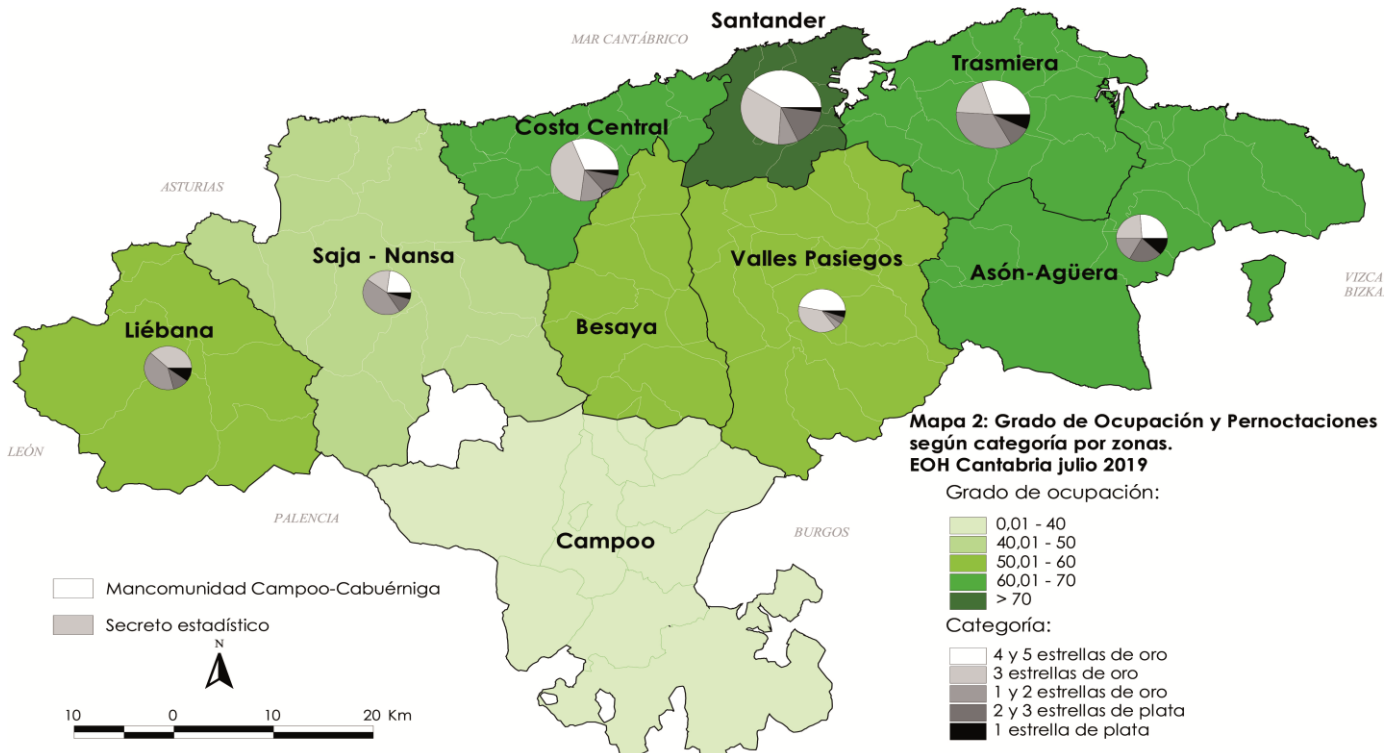

Mapa 2. Grado de ocupación y pernoctaciones por categoría