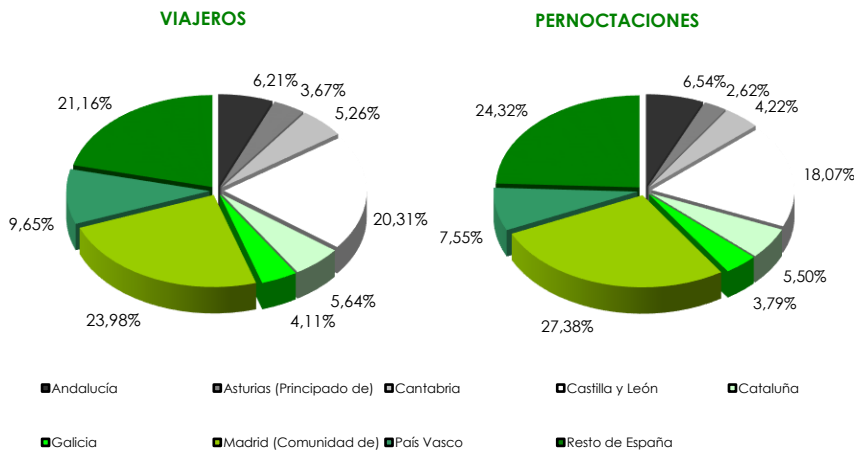

La distribución de las pernoctaciones del mes de julio por zonas turísticas ha sido la siguiente:

Mapa 1. Estancia media y plazas por categorías

Gráfico 1. Viajeros y pernoctaciones según procedencia

Los grados de ocupación por zonas turísticas en el mes de julio han sido los siguientes: