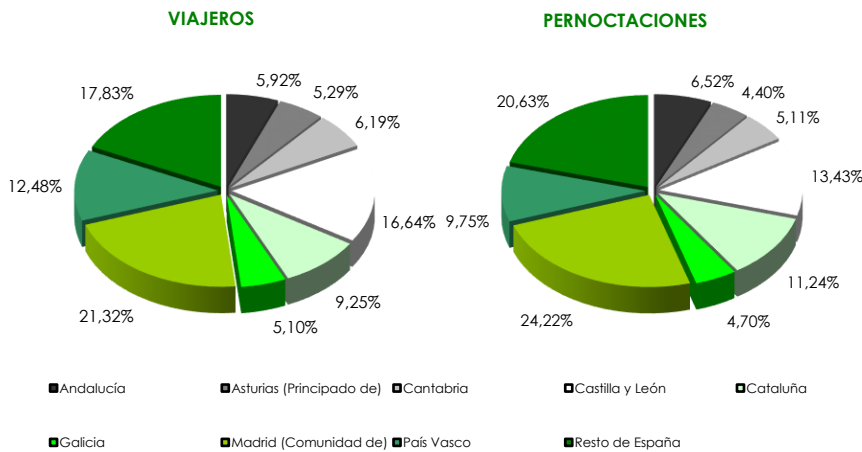

La distribución de las pernотaciones del mes de junio por zonas turísticas ha sido la siguiente:

Mapa 1. Estancia media y plazas por categorías

Gráfico 1. Viajeros y pernотaciones según procedencia

Los grados de ocupación por zonas turísticas en el mes de junio han sido los siguientes: