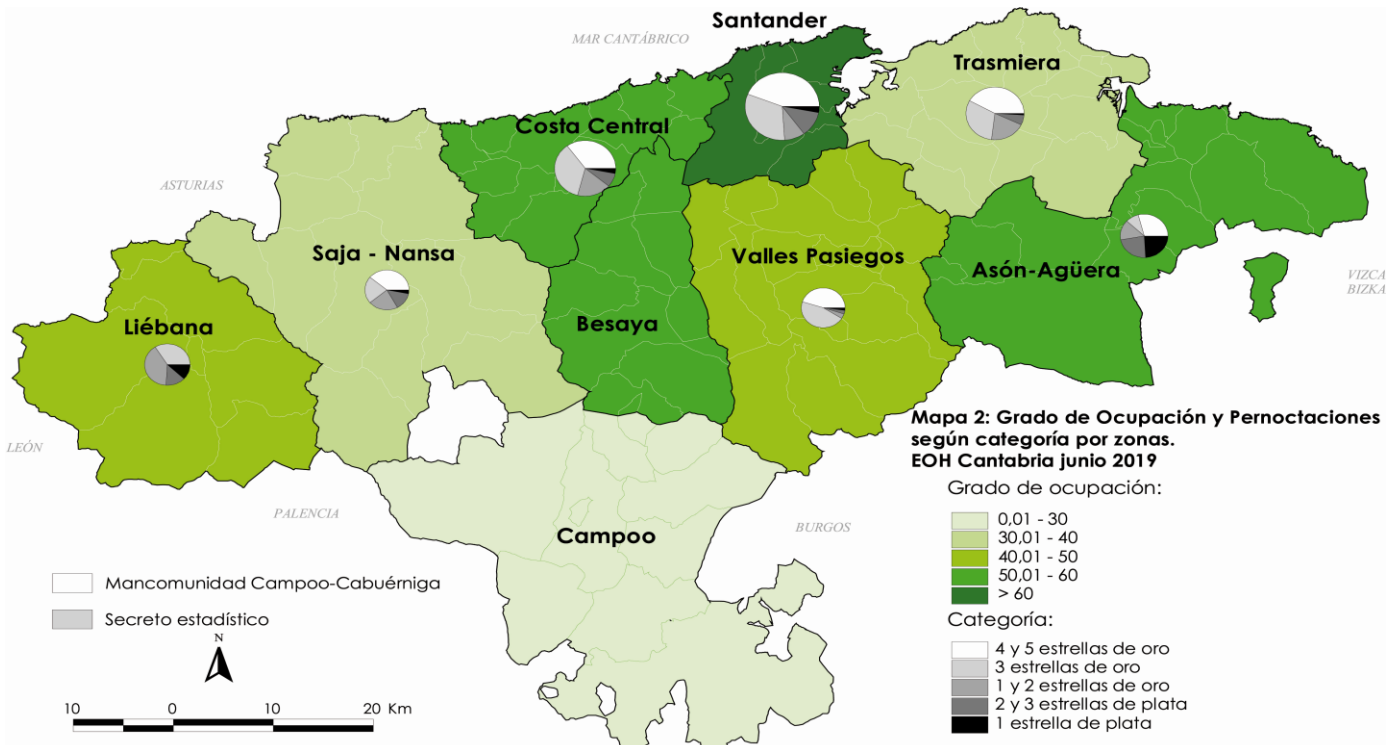

Mapa 2. Grado de ocupación y pernотaciones por categoría