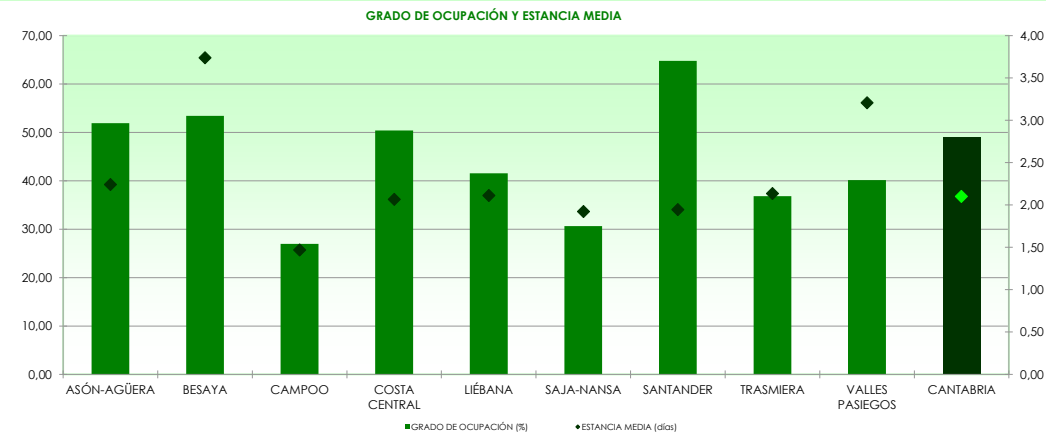

ESTANCIA MEDIA (días)		ASÓN-AGÜERA	BESAYA	CAMPOO	COSTA CENTRAL	LIÉBANA	SAJA-NANSA	SANTANDER	TRASMIERA	VALLES PASIEGOS	CANTABRIA
ESPAÑOLES	Andalucía	3.46	3.70	1.63	2.50	1.81	2.07	2.00	2.21	4.56	2.34
	Asturias (Principado de)	2.13	3.69	0.99	1.45	1.66	1.82	1.46	1.78	2.82	1.77
	Cantabria	1.79	1.76	1.11	1.28	1.86	0.89	1.61	2.07	2.30	1.75
	Castilla y León	1.97	4.19	1.61	1.57	1.47	1.28	1.63	1.82	2.23	1.71
	Cataluña	2.19	5.73	4.09	3.22	1.67	3.71	2.18	2.32	9.75	2.58
	Galicia	1.69	4.38	2.37	1.79	1.96	1.17	1.92	1.86	1.47	1.96
	Madrid (Comunidad de)	2.76	3.91	1.51	2.24	2.13	1.87	2.34	2.36	4.10	2.41
	País Vasco	1.69	5.61	1.03	1.54	2.05	0.99	1.56	1.58	2.74	1.66
	Resto de España	2.53	3.98	1.31	2.48	1.97	2.81	2.05	2.71	3.94	2.46
	Total	2.38	3.97	1.50	2.12	1.86	1.66	1.99	2.07	3.26	2.12
EXTRANJEROS	Alemania	1.11	*	1.61	1.72	1.99	5.27	2.23	3.16	*	2.46
	América	1.25	3.70	*	1.35	1.88	1.48	1.92	2.49	*	1.98
	Francia	2.04	1.89	1.00	2.44	2.01	1.65	6.24	1.68	1.68	2.28
	Italia	1.36	2.38	*	1.82	*	1.16	1.66	1.15	*	1.62
	Portugal	3.81	1.20	*	2.06	1.14	1.69	2.05	1.13	*	1.89
	Reino Unido	1.05	*	1.03	1.94	3.50	1.15	1.79	3.45	*	2.13
	Resto del mundo	1.05	*	1.65	1.25	*	2.25	1.65	2.53	*	1.70
	Resto Europa	2.10	4.32	*	1.54	*	1.10	1.93	1.80	*	1.89
	Resto Unión Europea	1.47	1.91	2.29	2.05	2.03	1.91	2.02	2.14	2.56	2.02
	Total	1.57	3.12	1.39	1.93	2.57	2.68	1.87	2.16	2.07	2.03

Clasificación según categoría

VIAJEROS		ASÓN-AGÜERA	BESAYA	CAMPOO	COSTA CENTRAL	LIÉBANA	SAJA-NANSA	SANTANDER	TRASMIERA	VALLES PASIEGOS	CANTABRIA	ASÓN-AGÜERA	BESAYA	CAMPOO	COSTA CENTRAL	LIÉBANA	SAJA-NANSA	SANTANDER	TRASMIERA	VALLES PASIEGOS	CANTABRIA	PERNOCTACIONES	
CATEGORÍA	Estrellas de oro	5.388	*	*	24.000	4.796	5.540	47.941	19.900	3.292	114.715	10.532	*	*	51.865	11.331	10.379	94.213	44.062	11.586	247.239	Estrellas de oro	CATEGORÍA
	Estrellas de plata	3.485	*	*	4.002	2.487	932	8.642	2.386	490	24.531	9.371	*	*	6.040	4.050	2.064	15.887	3.529	549	45.110	Estrellas de plata	
	Total	8.873	3.578	2.386	28.002	7.283	6.472	56.583	22.286	3.782	139.246	19.903	13.383	3.508	57.905	15.380	12.443	110.100	47.591	12.135	292.349	Total	
ESTANCIA MEDIA (días)		ASÓN-AGÜERA	BESAYA	CAMPOO	COSTA CENTRAL	LIÉBANA	SAJA-NANSA	SANTANDER	TRASMIERA	VALLES PASIEGOS	CANTABRIA	ASÓN-AGÜERA	BESAYA	CAMPOO	COSTA CENTRAL	LIÉBANA	SAJA-NANSA	SANTANDER	TRASMIERA	VALLES PASIEGOS	CANTABRIA	GRADO DE OCUPACION (%)	
CATEGORÍA	Estrellas de oro	1.95	*	*	2.16	2.36	1.87	1.97	2.21	3.52	2.16	46.11	*	*	55.92	46.94	40.69	67.58	42.92	46.79	53.99	Estrellas de oro	CATEGORÍA
	Estrellas de plata	2.69	*	*	1.51	1.63	2.21	1.84	1.48	1.12	1.84	60.48	*	*	27.33	31.51	13.70	52.08	13.24	10.08	32.14	Estrellas de plata	
	Total	2.24	3.74	1.47	2.07	2.11	1.92	1.95	2.14	3.21	2.10	51.91	53.42	26.98	50.42	41.58	30.67	64.80	36.80	40.17	48.97	Total	
ESTABLECIMIENTOS ABIERTOS		ASÓN-AGÜERA	BESAYA	CAMPOO	COSTA CENTRAL	LIÉBANA	SAJA-NANSA	SANTANDER	TRASMIERA	VALLES PASIEGOS	CANTABRIA	ASÓN-AGÜERA	BESAYA	CAMPOO	COSTA CENTRAL	LIÉBANA	SAJA-NANSA	SANTANDER	TRASMIERA	VALLES PASIEGOS	CANTABRIA	PLAZAS	
CATEGORÍA	Estrellas de oro	12	*	*	50	13	14	36	40	10	185	751	*	*	3.064	800	845	4.602	3.247	812	14.973	Estrellas de oro	CATEGORÍA
	Estrellas de plata	17	*	*	47	21	24	37	29	12	211	485	*	*	737	428	502	1.016	886	182	4.644	Estrellas de plata	
	Total	29	19	17	97	34	38	72	69	22	396	1.236	826	433	3.800	1.228	1.348	5.618	4.133	994	19.617	Total	

(1) Se consideran oro los siguientes establecimientos: hotel, hotel-apartamento, hotel-residencia, motel, parador nacional y residencia-apartamento.

ZONAS Y MUNICIPIOS: