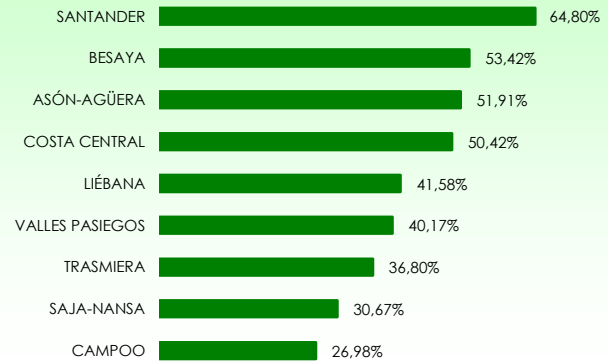

La distribución de las pernотaciones del mes de junio por zonas turísticas ha sido la siguiente:

Mapa 1. Estancia media y plazas por categorías

Gráfico 1. Viajeros y pernотaciones según procedencia

Los grados de ocupación por zonas turísticas en el mes de junio han sido los siguientes: