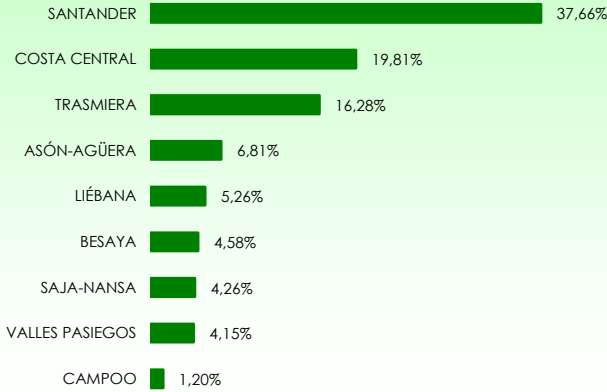

La distribución de las pernотaciones del mes de junio por zonas turísticas ha sido la siguiente:

Mapa 1. Estancia media y plazas por categorías

Gráfico 1. Viajeros y pernотaciones según procedencia

Los grados de ocupación por zonas turísticas en el mes de junio han sido los siguientes: