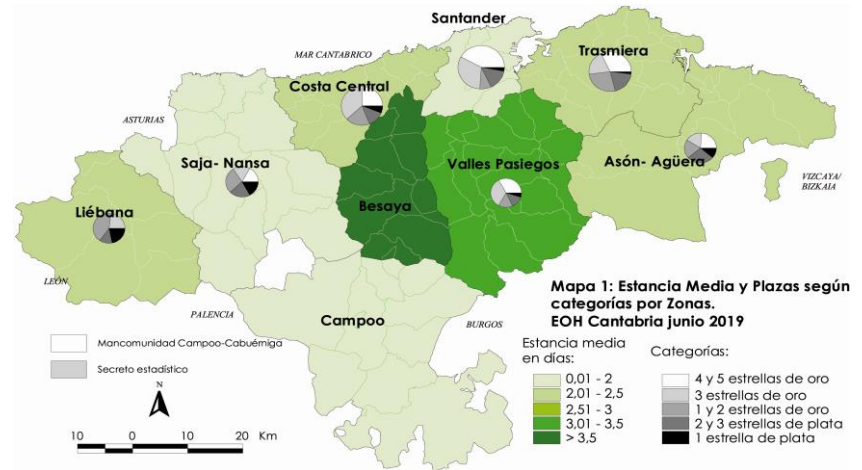

La distribución de las pernотaciones del mes de junio por zonas turísticas ha sido la siguiente:

Mapa 1. Estancia media y plazas por categorías

Gráfico 1. Viajeros y pernотaciones según procedencia

Los grados de ocupación por zonas turísticas en el mes de junio han sido los siguientes: